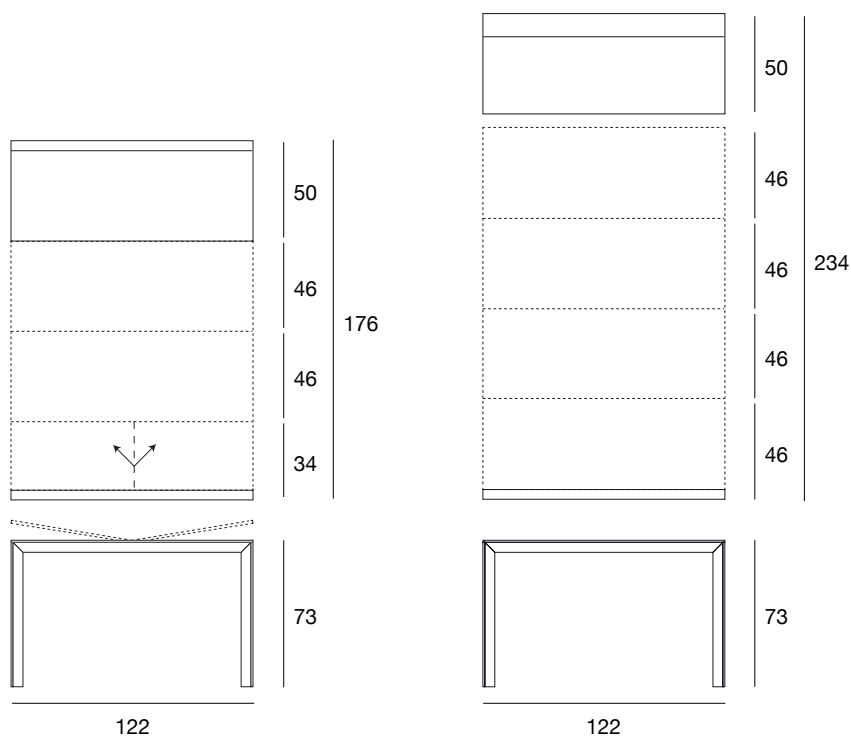

arch. Fabio Rebosio

extra

Tavolo-consolle allungabile dotato di 3 o 4 prolunghe per ottenere misure diverse, con struttura in massello di frassino e piani placcati frassino. Meccanismo telescopico in alluminio.

console-table
cod.5421
cod.5421.2

La versione 5421.2 è dotata di sostegno centrale.
Extendible console-table equipped with 3 or 4 extensions to change the size of the table, with structure in solid ash and ash veneered tops. Telescopic aluminum mechanism.
The version 5421.2 is equipped with a central support.