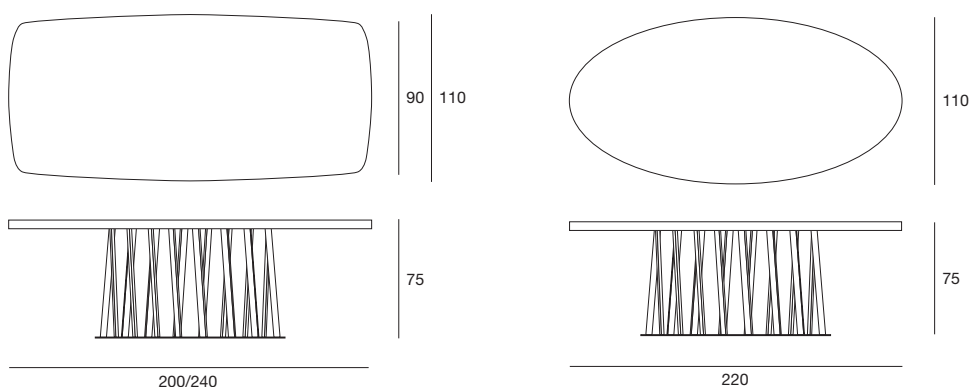

Tavolo da pranzo con struttura in metallo verniciato. Piano in legno placcato frassino o noce canaletto, in vetro temperato naturale, bronzato trasparente o fumé (sp. 10 o 12 mm) con piastre elettrosaldate o in marmo lucido naturale.

table
cod.5403

Dining table with painted metal structure. Top in wood veneered ash or canaletto walnut, in tempered clear, transparent bronze or smoke glass (10 or 12 mm th.) with electro welded supports or in polished natural marble.

piano marmo sp. / marble top th. 2 cm
piano legno sp. / wooden top th. 3 cm