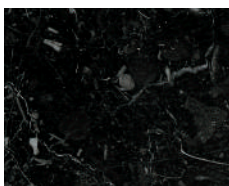

TN

frassino o noce
canaletto tinto nero
*ash or canaletto
walnut stained black*

L24

rosso opaco
poro aperto

*open pore
matt red*

I colori riprodotti sono da ritenersi puramente indicativi.
The colours shown here should be taken as purely indicative.

marmo
marble

metallo
metal

BC

marmo bianco
carrara lucido naturale
*polished natural white
carrara marble*

BR

bronzo
bronze

NM

marmo nero
marquinia lucido
naturale
*polished natural black
marquinia marble*

RM

rame
copper

EM

marmo emperador
dark lucido naturale
*polished natural dark
emperador marble*

TT

titanio
titanium

CA

marmo calacatta vagli
oro lucido naturale
*polished natural
vagli gold calacatta
marble*