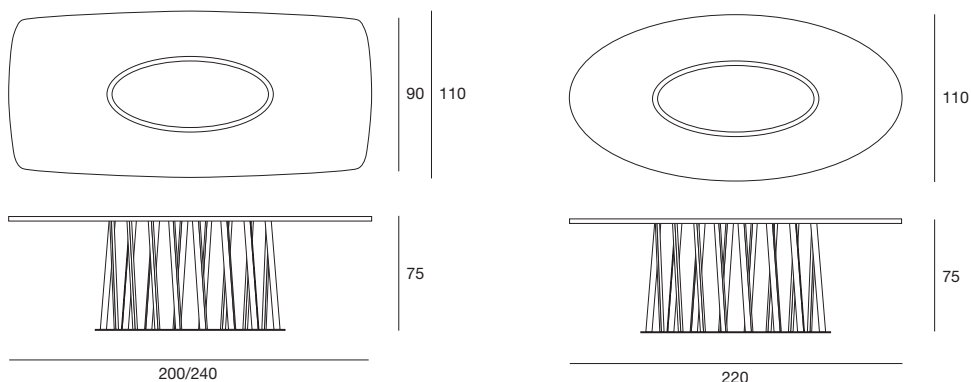

Tavolo da pranzo con struttura in metallo verniciato. Piano in legno placcato frassino o noce canaletto, in vetro temperato naturale, bronzato trasparente o fumé (sp. 10 o 12 mm) con piastre elettrosaldate o in marmo lucido naturale.

table
cod.5403

Dining table with painted metal structure. Top in wood veneered ash or canaletto walnut, in tempered clear, transparent bronze or smoke glass (10 or 12 mm th.) with electro welded supports or in polished natural marble.

piano marmo sp. / marble top th. 2 cm
piano legno sp. / wooden top th. 3 cm