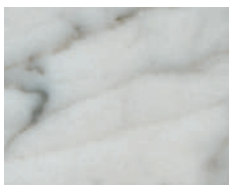

TB

frassino o noce
canaletto tinto tabacco
*ash or canaletto
walnut stained tobacco*

L28

grigio medio
poro aperto

*open pore matt
medium grey*

WG

frassino o noce
canaletto tinto wengè
*ash or canaletto
walnut stained wengè*

L25

grigio fumo opaco
poro aperto

*open pore matt
smoke grey*

MK

frassino o noce
canaletto tinto moka
*ash or canaletto
walnut stained moka*

L22

nero opaco
poro aperto

*open pore
matt black*

TN

frassino o noce
canaletto tinto nero
*ash or canaletto
walnut stained black*

L24

rosso opaco
poro aperto

*open pore
matt red*

I colori riprodotti sono da ritenersi puramente indicativi.
The colours shown here should be taken as purely indicative.

marmo
marble

metallo
metal

BC

marmo bianco
carrara lucido naturale
*polished natural white
carrara marble*

BR

bronzo
bronze

NM

marmo nero
marquinia lucido
naturale
*polished natural black
marquinia marble*