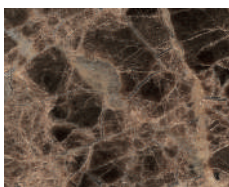

L25

grigio fumo opaco
poro aperto

*open pore matt
smoke grey*

MK

frassino o noce
canaletto tinto moka
*ash or canaletto
walnut stained moka*

L22

nero opaco
poro aperto

*open pore
matt black*

TN

frassino o noce
canaletto tinto nero
*ash or canaletto
walnut stained black*

L24

rosso opaco
poro aperto

*open pore
matt red*

I colori riprodotti sono da ritenersi puramente indicativi.
The colours shown here should be taken as purely indicative.

marmo
marble

metallo
metal

BC

marmo bianco
carrara lucido naturale
*polished natural white
carrara marble*

BR

bronzo
bronze

NM

marmo nero
marquinia lucido
naturale
*polished natural black
marquinia marble*

RM

rame
copper

EM

marmo emperador
dark lucido naturale
*polished natural dark
emperador marble*

TT

titanio
titanium

CA

marmo calacatta vagli
oro lucido naturale
*polished natural
vagli gold calacatta
marble*