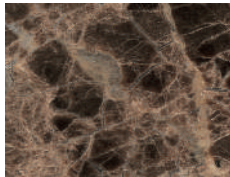

L25

grigio fumo opaco
poro aperto
*open pore matt
smoke grey*

MK

frassino o noce
canaletto tinto moka
*ash or canaletto
walnut stained moka*

L22

nero opaco
poro aperto
*open pore
matt black*

TN

frassino o noce
canaletto tinto nero
*ash or canaletto
walnut stained black*

L24

rosso opaco
poro aperto
*open pore
matt red*

I colori riprodotti sono da ritenersi puramente indicativi.
The colours shown here should be taken as purely indicative.

marmo
marble

BC

marmo bianco
carrara lucido naturale
*polished natural white
carrara marble*

NM

marmo nero
marquinia lucido
naturale
*polished natural black
marquinia marble*

EM

marmo emperador
dark lucido naturale
*polished natural dark
emperador marble*

CA

marmo calacatta vagli
oro lucido naturale
*polished natural
calacatta vagli gold
marble*

metallo
metal

TT

titanio
titanium

CR

cromato
chromed

I colori riprodotti sono da ritenersi puramente indicativi.
The colours shown here should be taken as purely indicative.