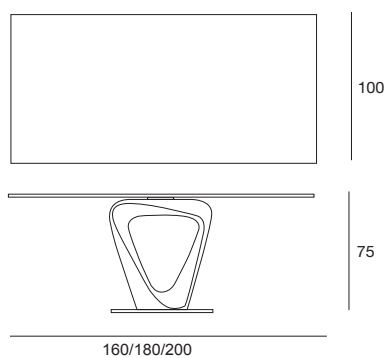

design Stefano Bigi

mobius

table
cod.5493

Tavolo da pranzo con struttura in massello di noce canaletto o frassino. Base in metallo cromato o verniciato titanio. Piano in vetro temperato naturale, bronzato trasparente o fumé (sp. 10 o 12 mm) con piastra elettrosaldata, in legno placcato frassino o noce canaletto o in marmo lucido naturale.
Dining table with structure in solid canaletto walnut or ash. Base plate in chromed or in titanium painted metal. Top in tempered clear, transparent bronze or smoke glass (10 or 12mm th.) with electro welded support, veneered ash or canaletto walnut or in polished natural marble.

piano marmo sp. / marble top th. 2 cm
piano legno sp. / wooden top th. 3 cm

mobius

table
cod.5493

laccato opaco poro aperto
open pore matt lacquered

legno
wood

L21

bianco opaco
poro aperto
*open pore
matt white*