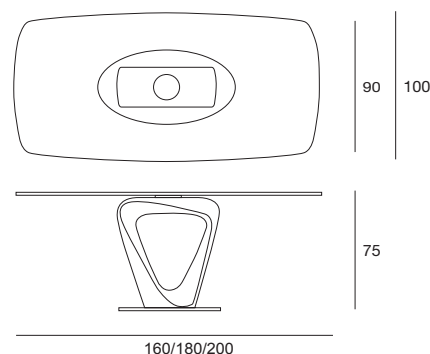

design Stefano Bigi

mobius

table
cod.5493

Tavolo da pranzo con struttura in massello di noce canaletto o frassino. Base in metallo cromato o verniciato titanio. Piano in vetro temperato naturale, bronzato trasparente o fumé (sp. 10 o 12 mm) con piastra elettrosaldata, in legno placcato frassino o noce canaletto o in marmo lucido naturale.
Dining table with structure in solid canaletto walnut or ash. Base plate in chromed or in titanium painted metal. Top in tempered clear, transparent bronze or smoke glass (10 or 12mm th.) with electro welded support, veneered ash or canaletto walnut or in polished natural marble.

piano marmo sp. / marble top th. 2 cm
piano legno sp. / wooden top th. 3 cm

mobius

table
cod.5493

laccato opaco poro aperto
open pore matt lacquered

legno
wood

L21

bianco opaco
poro aperto
*open pore
matt white*