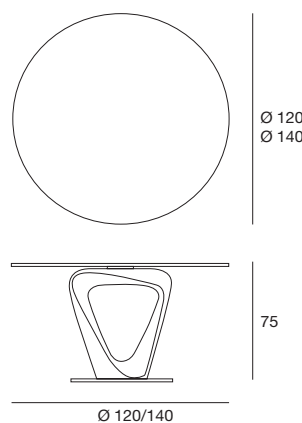

design Stefano Bigi

mobius

table
cod.5493

Tavolo da pranzo con struttura in massello di noce canaletto o frassino. Base in metallo cromato o verniciato titanio. Piano in vetro temperato naturale, bronzato trasparente o fumé (sp. 10 o 12 mm) con piastra elettrosaldata, in legno placcato frassino o noce canaletto o in marmo lucido naturale.
Dining table with structure in solid canaletto walnut or ash. Base plate in chromed or in titanium painted metal. Top in tempered clear, transparent bronze or smoke glass (10 or 12mm th.) with electro welded support, veneered ash or canaletto walnut or in polished natural marble.

piano marmo sp. / marble top th. 2 cm
piano legno sp. / wooden top th. 3 cm

mobius

table
cod.5493

laccato opaco poro aperto
open pore matt lacquered

legno
wood

L21

bianco opaco
poro aperto
*open pore
matt white*