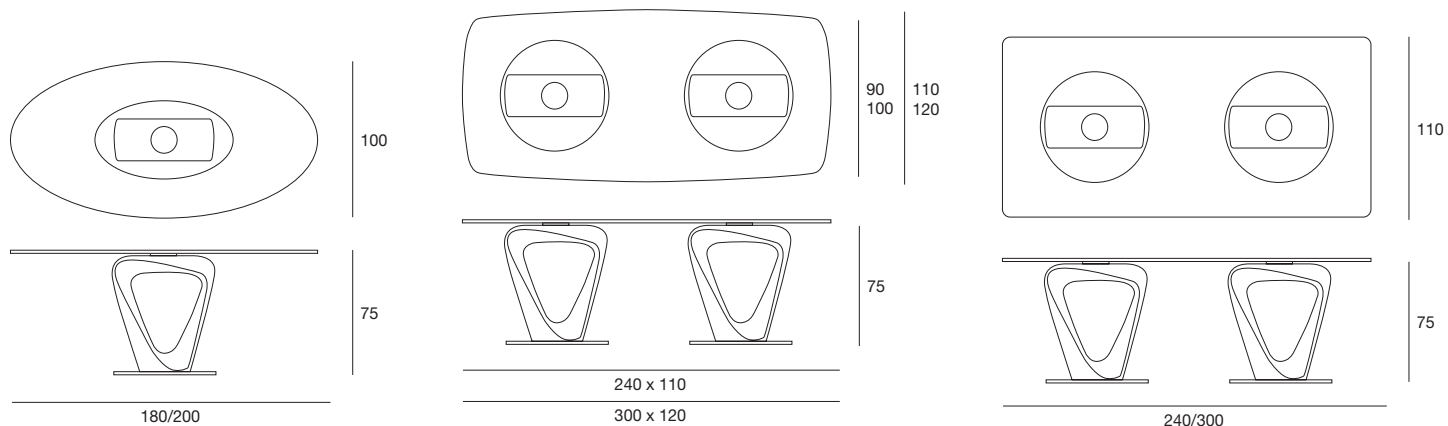

design Stefano Bigi

mobius

table
cod.5493

Tavolo da pranzo con struttura in massello di noce canaletto o frassino. Base in metallo cromato o verniciato titanio. Piano in vetro temperato naturale, bronzato trasparente o fumé (sp. 10 o 12 mm) con piastra elettrosaldata, in legno placcato frassino o noce canaletto o in marmo lucido naturale.
Dining table with structure in solid canaletto walnut or ash. Base plate in chromed or in titanium painted metal. Top in tempered clear, transparent bronze or smoke glass (10 or 12mm th.) with electro welded support, veneered ash or canaletto walnut or in polished natural marble.

piano marmo sp. / marble top th. 2 cm
piano legno sp. / wooden top th. 3 cm

mobius

table
cod.5493

laccato opaco poro aperto
open pore matt lacquered

legno
wood

L21

bianco opaco
poro aperto
*open pore
matt white*