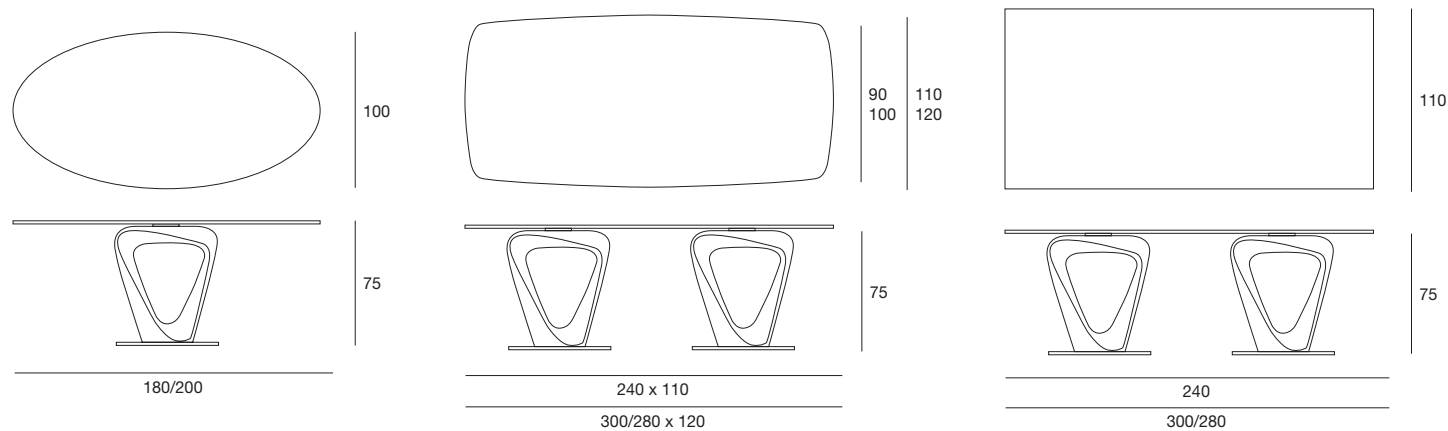

design Stefano Bigi

mobius

table
cod.5493

Tavolo da pranzo con struttura in massello di noce canaletto o frassino. Base in metallo cromato o verniciato titanio. Piano in vetro temperato naturale, bronzato trasparente o fumé (sp. 10 o 12 mm) con piastra elettrosaldata, in legno placcato frassino o noce canaletto o in marmo lucido naturale.
Dining table with structure in solid canaletto walnut or ash. Base plate in chromed or in titanium painted metal. Top in tempered clear, transparent bronze or smoke glass (10 or 12mm th.) with electro welded support, veneered ash or canaletto walnut or in polished natural marble.

piano marmo sp. / marble top th. 2 cm
piano legno sp. / wooden top th. 3 cm

mobius

table
cod.5493

laccato opaco poro aperto
open pore matt lacquered

legno
wood

L21

bianco opaco
poro aperto
*open pore
matt white*