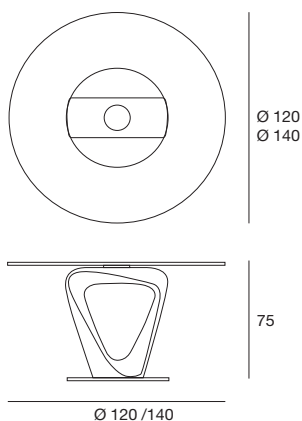

design Stefano Bigi

mobius

table
cod.5493

Tavolo da pranzo con struttura in massello di noce canaletto o frassino. Base in metallo cromato o verniciato titanio. Piano in vetro temperato naturale, bronzato trasparente o fumé (sp. 10 o 12 mm) con piastra elettrosaldata, in legno placcato frassino o noce canaletto o in marmo lucido naturale.
Dining table with structure in solid canaletto walnut or ash. Base plate in chromed or in titanium painted metal. Top in tempered clear, transparent bronze or smoke glass (10 or 12mm th.) with electro welded support, veneered ash or canaletto walnut or in polished natural marble.

piano marmo sp. / marble top th. 2 cm
piano legno sp. / wooden top th. 3 cm

mobius

table
cod.5493

laccato opaco poro aperto
open pore matt lacquered

legno
wood

L21

bianco opaco
poro aperto
*open pore
matt white*