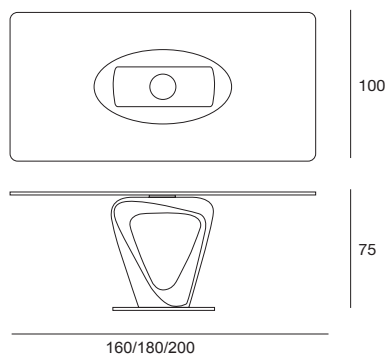

design Stefano Bigi

mobius

table
cod.5493

Tavolo da pranzo con struttura in massello di noce canaletto o frassino. Base in metallo cromato o verniciato titanio. Piano in vetro temperato naturale, bronzato trasparente o fumé (sp. 10 o 12 mm) con piastra elettrosaldata, in legno placcato frassino o noce canaletto o in marmo lucido naturale.
Dining table with structure in solid canaletto walnut or ash. Base plate in chromed or in titanium painted metal. Top in tempered clear, transparent bronze or smoke glass (10 or 12mm th.) with electro welded support, veneered ash or canaletto walnut or in polished natural marble.

piano marmo sp. / marble top th. 2 cm
piano legno sp. / wooden top th. 3 cm

mobius

table
cod.5493

laccato opaco poro aperto
open pore matt lacquered

legno
wood

L21

bianco opaco
poro aperto
*open pore
matt white*