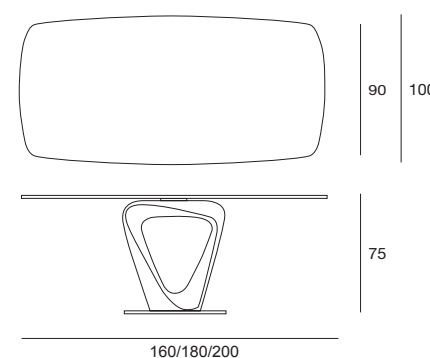

design Stefano Bigi

mobius

table
cod.5493

Tavolo da pranzo con struttura in massello di noce canaletto o frassino. Base in metallo cromato o verniciato titanio. Piano in vetro temperato naturale, bronzato trasparente o fumé (sp. 10 o 12 mm) con piastra elettrosaldata, in legno placcato frassino o noce canaletto o in marmo lucido naturale.
Dining table with structure in solid canaletto walnut or ash. Base plate in chromed or in titanium painted metal. Top in tempered clear, transparent bronze or smoke glass (10 or 12mm th.) with electro welded support, veneered ash or canaletto walnut or in polished natural marble.

piano marmo sp. / marble top th. 2 cm
piano legno sp. / wooden top th. 3 cm

mobius

table
cod.5493

laccato opaco poro aperto
open pore matt lacquered

legno
wood

L21

bianco opaco
poro aperto
*open pore
matt white*