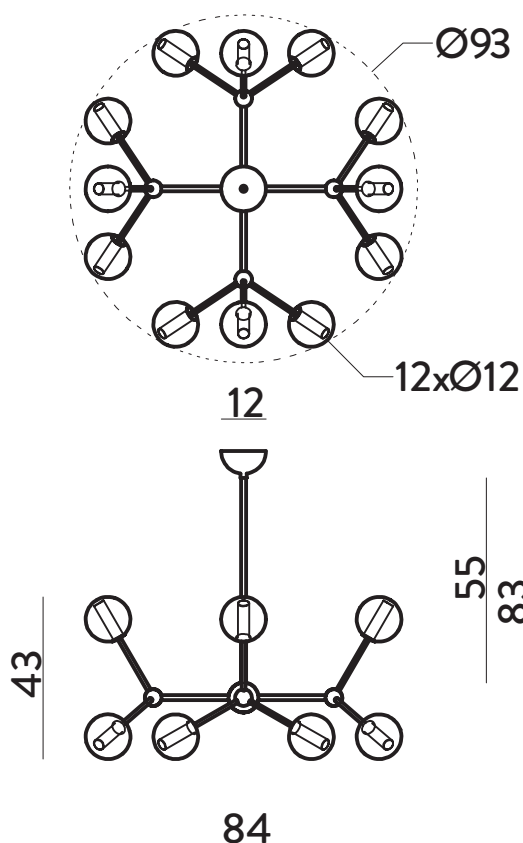

Glass colours:

Metallic structure finish:

LU1570.1L

Table lamp

Ø18 cm - H 21 cm

 G9 1 x max 33W 230V

CE    1m

AP1571.14.1L

21

18

1576.18.1L

Ceiling lamp

Ø18 cm - H 21 cm

 G9 1 x max 33W 230V

CE    1m

1574.10L

Chandelier

L 115 - P 57 - H 85 cm

 G9 10 x max 33W 230V

CE   

1574.9L

Chandelier

Ø93 H 83 cm

 G9 9 x max 33W 230V

CE   

1574.12L

Chandelier

$\varnothing 93$ H 83 cm

 G9 12 x max 33W 230V

1574.9+3/12L

Chandelier

$\varnothing 105$ H 83 cm