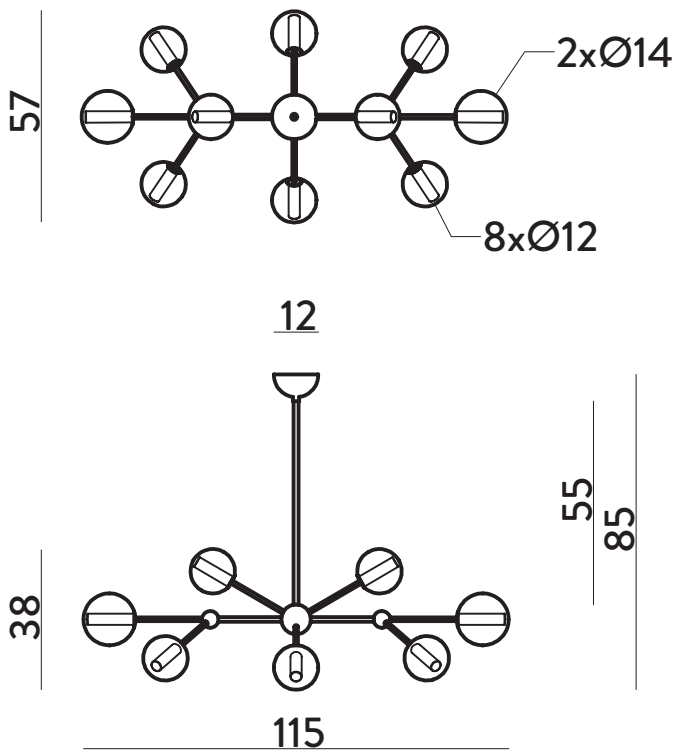

Glass colours:

Metallic structure finish:

LU1570.1L

Table lamp

Ø18 cm - H 21 cm

 G9 1 x max 33W 230V

CE    1m

AP1571.14.1L

CE    1m

17

14

1576.14.1L

Ceiling lamp

Ø14 cm - H 17 cm

 G9 1 x max 33W 230V

CE    1m

21

18

1576.18.1L

Ceiling lamp

Ø18 cm - H 21 cm

 G9 1 x max 33W 230V

CE    1m

1574.10L

 G9 12 x max 33W 230V

1574.12+4/16L

Chandelier

Ø105 H 83 cm

 G9 16 x max 33W 230V

CE IP20   