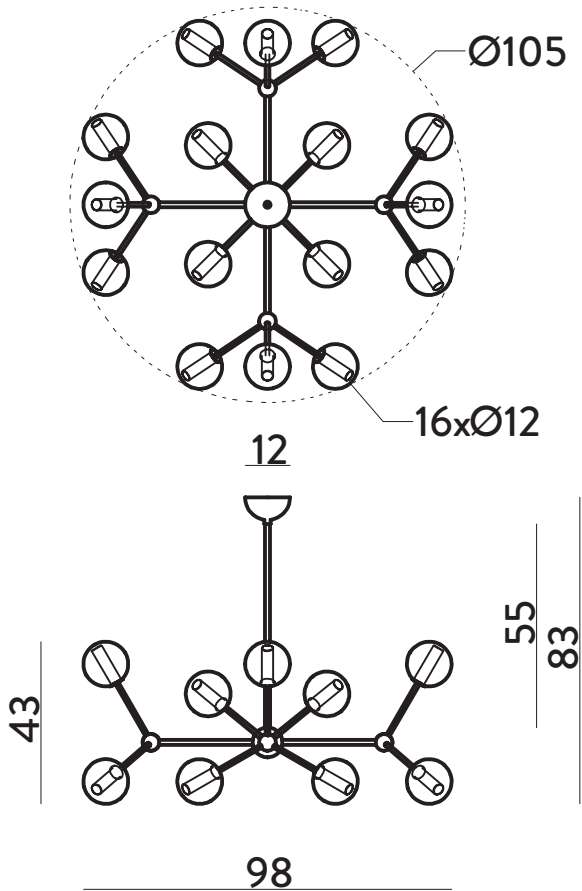

Glass colours:

Metallic structure finish:

LU1570.1L

Table lamp

Ø18 cm - H 21 cm

 G9 1 x max 33W 230V

CE    1m

AP1571.14.1L

21

18

1576.18.1L

Ceiling lamp

Ø18 cm - H 21 cm

 G9 1 x max 33W 230V

CE    1m

1574.10L

CE   

1574.12L

Chandelier

$\varnothing 93$ H 83 cm

 G9 12 x max 33W 230V

1574.9+3/12L

Chandelier

$\varnothing 105$ H 83 cm

 G9 12 x max 33W 230V

1574.12+4/16L

Chandelier

Ø105 H 83 cm

 G9 16 x max 33W 230V

CE IP20   