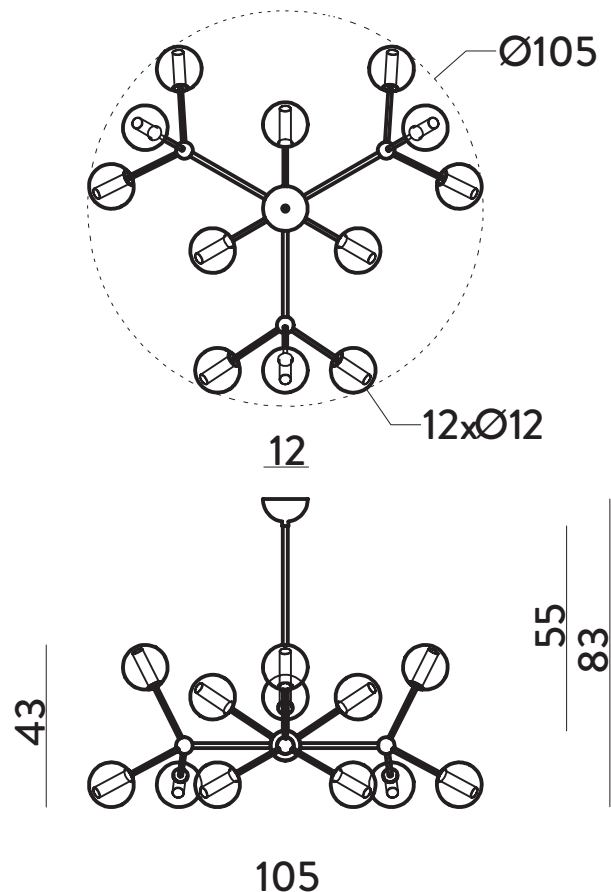

Glass colours:

Metallic structure finish:

LU1570.1L

Table lamp

Ø18 cm - H 21 cm

 G9 1 x max 33W 230V

CE    1m

AP1571.14.1L

21

18

1576.18.1L

Ceiling lamp

Ø18 cm - H 21 cm

 G9 1 x max 33W 230V

CE    1m

1574.10L

CE   

1574.12L

Chandelier

$\varnothing 93$ H 83 cm

 G9 12 x max 33W 230V

1574.9+3/12L

Chandelier

$\varnothing 105$ H 83 cm

 G9 12 x max 33W 230V

1574.12+4/16L

Chandelier

Ø105 H 83 cm

 G9 16 x max 33W 230V

CE IP20   