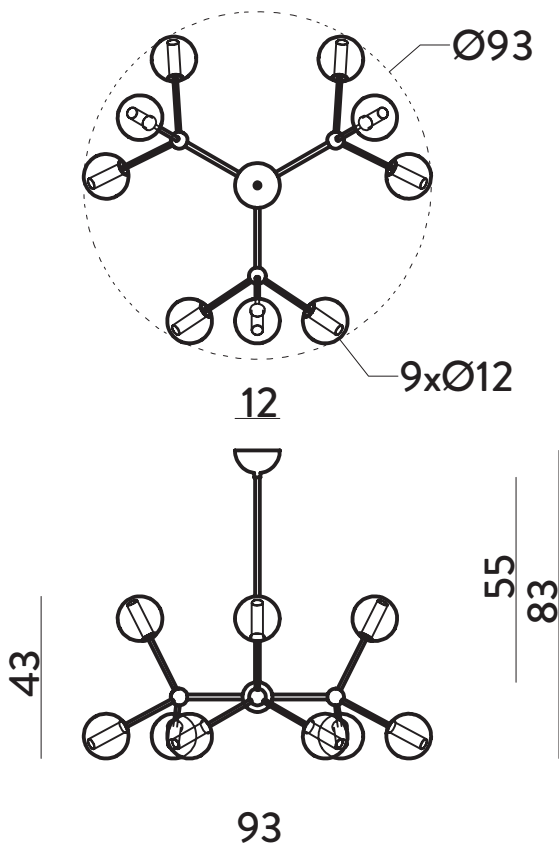

Glass colours:

Metallic structure finish:

LU1570.1L

Table lamp

Ø18 cm - H 21 cm

 G9 1 x max 33W 230V

CE    1m

AP1571.14.1L

CE    1m

17

14

1576.14.1L

Ceiling lamp

Ø14 cm - H 17 cm

 G9 1 x max 33W 230V

CE    1m

21

18

1576.18.1L

Ceiling lamp

Ø18 cm - H 21 cm

 G9 1 x max 33W 230V

CE    1m

1574.10L

Chandelier

L 115 - P 57 - H 85 cm

 G9 10 x max 33W 230V

CE   

1574.9L

Chandelier

Ø93 H 83 cm

 G9 9 x max 33W 230V