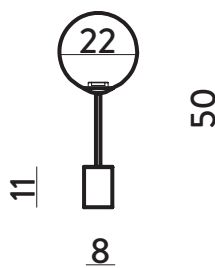

CE **IP20**  

GIG1583.1L

Hanging lamp

Glass Ø26 cm - Cable 150 cm

LED 1 x 6W - 500 mA - 2700 or 3000°K

CE **IP20**  

XXL1583.1L

Hanging lamp

Glass Ø30 cm - Cable 150 cm

LED 1 x 6W - 500 mA - 2700 or 3000°K

CE IP20  1m 

LU1580.1L

Table lamp with dimmer push button

Glass Ø22 cm - H 50 cm

LED 1 x 6W - 500 mA - 2700 or 3000°K

CE IP20  1m 