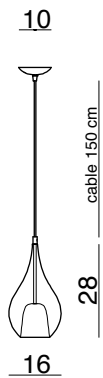

## LU1303

Table lamp

Glass Ø16 cm - H43 cm

 E14 1 x max 40W 220-240V  
LED 1 x 4,3W 350 LUMEN 3.000K

CE IP20    1m

## LUGIG1303

Table lamp

Glass Ø22 cm - H58 cm

 E27 1 x max 60W 220-240V  
LED 1 x 4,3W 350 LUMEN 3.000K

CE IP20    1m

## LUXXL1303

Table lamp

Glass Ø30 cm - H78 cm

 E27 1 x max 60W 220-240V  
LED 1 x 4,3W 350 LUMEN 3.000K

CE IP20    1m