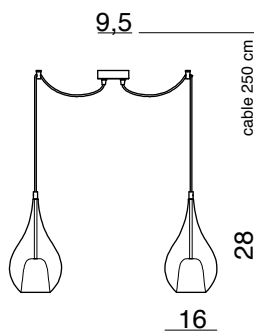

## LU1303

Table lamp

Glass Ø16 cm - H43 cm

 E14 1 x max 40W 220-240V  
LED 1 x 4,3W 350 LUMEN 3.000K

CE IP20    1m

## LUGIG1303

Table lamp

Glass Ø22 cm - H58 cm

 E27 1 x max 60W 220-240V  
LED 1 x 4,3W 350 LUMEN 3.000K

CE IP20    1m

## LUXXL1303

Table lamp

Glass Ø30 cm - H78 cm

 E27 1 x max 60W 220-240V  
LED 1 x 4,3W 350 LUMEN 3.000K

CE IP20    1m

## 1303.1L (On demand with G9)

Hanging lamp

Glass Ø16 cm - Cable 150 cm

 E14 1 x max 60W 220-240V

CE **IP20** 