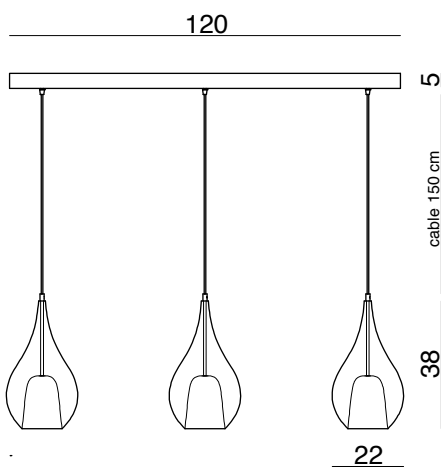

## XXL1303.1L

Hanging lamp

Glass Ø30 cm - Cable 150 cm

 E27 1 x max 105W 220-240V

CE **IP20**  1m

## 1309MX.3L

Ceiling lamp

Glass Ø16/22/30 cm - Cable 150 cm

 E14 1 x max 60W 220-240V

 E27 2 x max 105W 220-240V

CE **IP20**  1m

## AP1301.1L (On demand with G9)

Wall lamp

Glass Ø16 cm - Cable 50 cm

 E14 1 x max 60W 220-240V

CE **IP20** 

## 1307.90.3L (On demand with G9)

Ceiling track

Glass 3x Ø16 cm - Cable 150 cm

 E27 3 x max 60W 220-240V

CE **IP20** 