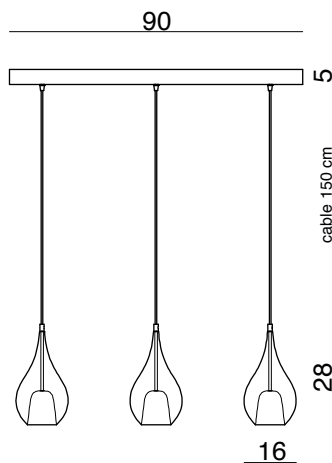

## GIG1303.1L

Hanging lamp

Glass Ø22 cm - Cable 150 cm

 E27 1 x max 105W 220-240V

CE **IP20**  1m

## XXL1303.1L

Hanging lamp

Glass Ø30 cm - Cable 150 cm

 E27 1 x max 105W 220-240V

CE **IP20**  1m

## 1309MX.3L

Ceiling lamp

Glass Ø16/22/30 cm - Cable 150 cm

 E14 1 x max 60W 220-240V

 E27 2 x max 105W 220-240V

CE **IP20**  1m

## AP1301.1L (On demand with G9)

Wall lamp

Glass Ø16 cm - Cable 50 cm

 E14 1 x max 60W 220-240V

CE **IP20** 