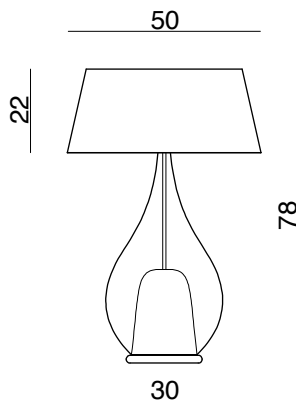

## LUXXL1300

Table lamp

Glass Ø30 cm - H58 cm

 E27 1 x max 60W 220-240V

CE **IP20**  

## LU1303

Table lamp

Glass Ø16 cm - H43 cm

 E14 1 x max 40W 220-240V  
LED 1 x 4,3W 350 LUMEN 3.000K

CE IP20    1m

## LUGIG1303

Table lamp

Glass Ø22 cm - H58 cm

 E27 1 x max 60W 220-240V  
LED 1 x 4,3W 350 LUMEN 3.000K

CE IP20    1m

## LUXXL1303

Table lamp

Glass Ø30 cm - H78 cm

 E27 1 x max 60W 220-240V  
LED 1 x 4,3W 350 LUMEN 3.000K

CE IP20    1m