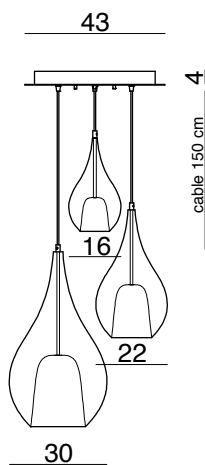

## 1303.2L (On demand with G9)

Hanging lamp

Glass 2x Ø16 cm - Cable 250 cm

 E14 2 x max 60W 220-240V

CE **IP20** 

## 1303.3L (On demand with G9)

Hanging lamp

Glass 3x Ø16 cm - Cable 250 cm

 E14 3 x max 60W 220-240V

CE **IP20** 

## GIG1303.1L

Hanging lamp

Glass Ø22 cm - Cable 150 cm

 E27 1 x max 105W 220-240V

CE **IP20**  1m

## XXL1303.1L

Hanging lamp

Glass Ø30 cm - Cable 150 cm

 E27 1 x max 105W 220-240V

CE **IP20**  1m