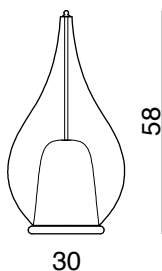

## LU1300

Table lamp

Glass Ø16 cm - H33 cm

 E14 1 x max 40W 220-240V

CE **IP20**  

## LUGIG1300

Table lamp

Glass Ø22 cm - H43 cm

 E27 1 x max 60W 220-240V

CE **IP20**  

## LUXXL1300

Table lamp

Glass Ø30 cm - H58 cm

 E27 1 x max 60W 220-240V

CE **IP20**  

## LU1303

Table lamp

Glass Ø16 cm - H43 cm

 E14 1 x max 40W 220-240V  
LED 1 x 4,3W 350 LUMEN 3.000K

CE IP20    1m