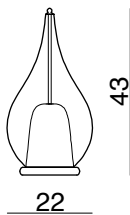

## LU1300

Table lamp

Glass Ø16 cm - H33 cm

 E14 1 x max 40W 220-240V

CE **IP20**  