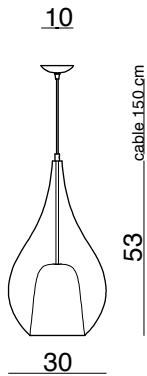

## LUXXL1303

Table lamp

Glass Ø30 cm - H78 cm

 E27 1 x max 60W 220-240V  
LED 1 x 4,3W 350 LUMEN 3.000K

CE IP20    1m

## 1303.2L (On demand with G9)

Hanging lamp

Glass 2x Ø16 cm - Cable 250 cm

 E14 2 x max 60W 220-240V

CE **IP20** 

## 1303.3L (On demand with G9)

Hanging lamp

Glass 3x Ø16 cm - Cable 250 cm

 E14 3 x max 60W 220-240V

CE **IP20** 

## GIG1303.1L

Hanging lamp

Glass Ø22 cm - Cable 150 cm

 E27 1 x max 105W 220-240V

CE **IP20**  1m