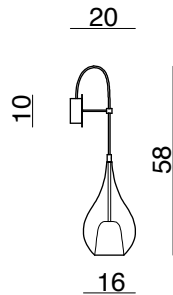

## GIG1303.1L

Hanging lamp

Glass Ø22 cm - Cable 150 cm

 E27 1 x max 105W 220-240V

CE **IP20**  1m

## XXL1303.1L

Hanging lamp

Glass Ø30 cm - Cable 150 cm

 E27 1 x max 105W 220-240V

CE **IP20**  1m

## 1309MX.3L

Ceiling lamp

Glass Ø16/22/30 cm - Cable 150 cm

 E14 1 x max 60W 220-240V

 E27 2 x max 105W 220-240V

CE **IP20**  1m

## AP1301.1L (On demand with G9)

Wall lamp

Glass Ø16 cm - Cable 50 cm

 E14 1 x max 60W 220-240V

CE **IP20** 