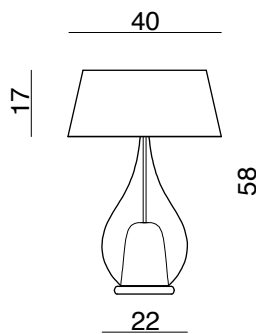

## LU1300

Table lamp

Glass Ø16 cm - H33 cm

 E14 1 x max 40W 220-240V

CE **IP20**  

## LUGIG1300

Table lamp

Glass Ø22 cm - H43 cm

 E27 1 x max 60W 220-240V

CE **IP20**  

## LUXXL1300

Table lamp

Glass Ø30 cm - H58 cm

 E27 1 x max 60W 220-240V

CE **IP20**  

## LU1303

Table lamp

Glass Ø16 cm - H43 cm

 E14 1 x max 40W 220-240V  
LED 1 x 4,3W 350 LUMEN 3.000K

CE IP20    1m