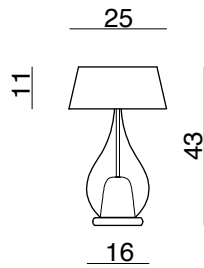

## LU1300

Table lamp

Glass Ø16 cm - H33 cm

 E14 1 x max 40W 220-240V

CE **IP20**  

## LUGIG1300

Table lamp

Glass Ø22 cm - H43 cm

 E27 1 x max 60W 220-240V

CE **IP20**  

## LUXXL1300

Table lamp

Glass Ø30 cm - H58 cm

 E27 1 x max 60W 220-240V

CE **IP20**  

## LU1303

Table lamp

Glass Ø16 cm - H43 cm

 E14 1 x max 40W 220-240V  
LED 1 x 4,3W 350 LUMEN 3.000K

CE IP20    1m