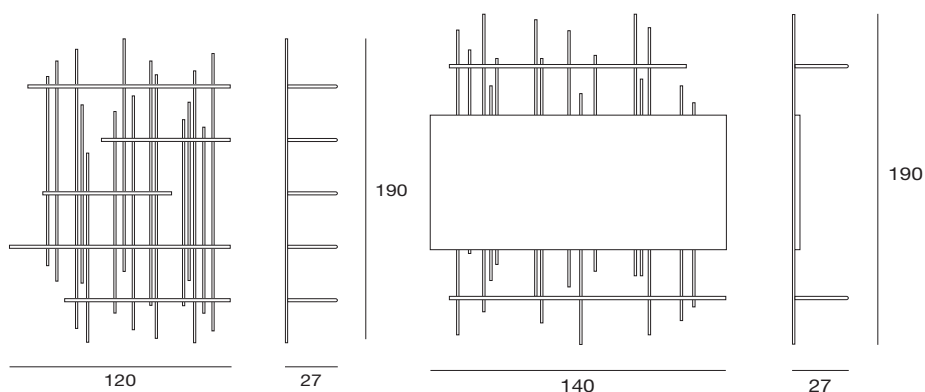

arch Norberto Delfinetti

**tube**

Porta TV con struttura in metallo verniciato color titanio e barra porta TV universale. Dotato di pannello e ripiani placcati noce canaletto o frassino.  
TV stand with structure painted in titanium color and universal TV bar. Equipped with veneered canaletto walnut or ash panel and shelves.

bookcase  
TV stand  
entrance unit  
cod. 5556

laccato opaco poro aperto  
*open pore matt lacquered*

legno  
*wood*

**L21**

bianco opaco  
poro aperto  
*open pore  
matt white*

**NK**

noce canaletto  
*canaletto walnut*