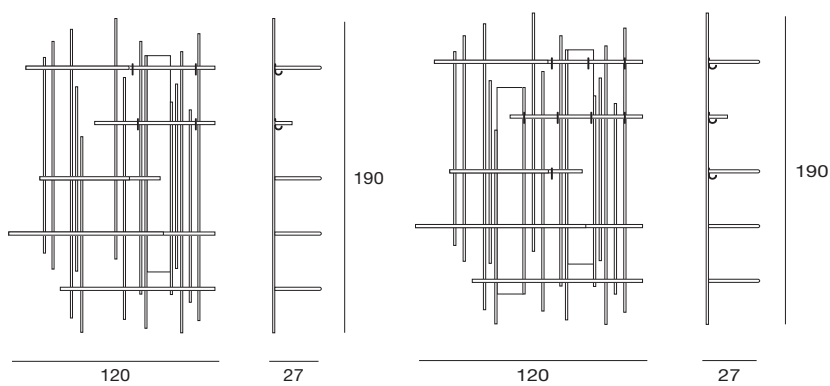

arch Norberto Delfinetti

**tube**

Porta TV con struttura in metallo verniciato color titanio e barra porta TV universale. Dotato di pannello e ripiani placcati noce canaletto o frassino.  
TV stand with structure painted in titanium color and universal TV bar. Equipped with veneered canaletto walnut or ash panel and shelves.

bookcase  
TV stand  
entrance unit  
cod. 5556

laccato opaco poro aperto  
*open pore matt lacquered*

legno  
*wood*

**L21**

bianco opaco  
poro aperto  
*open pore  
matt white*

**NK**

noce canaletto  
*canaletto walnut*

**L28**

grigio medio  
poro aperto  
*open pore matt  
medium grey*

**WG**

frassino o noce  
canaletto tinto wengè  
*ash or canaletto  
walnut stained wengè*

**L25**

grigio fumo opaco  
poro aperto  
*open pore matt  
smoke grey*