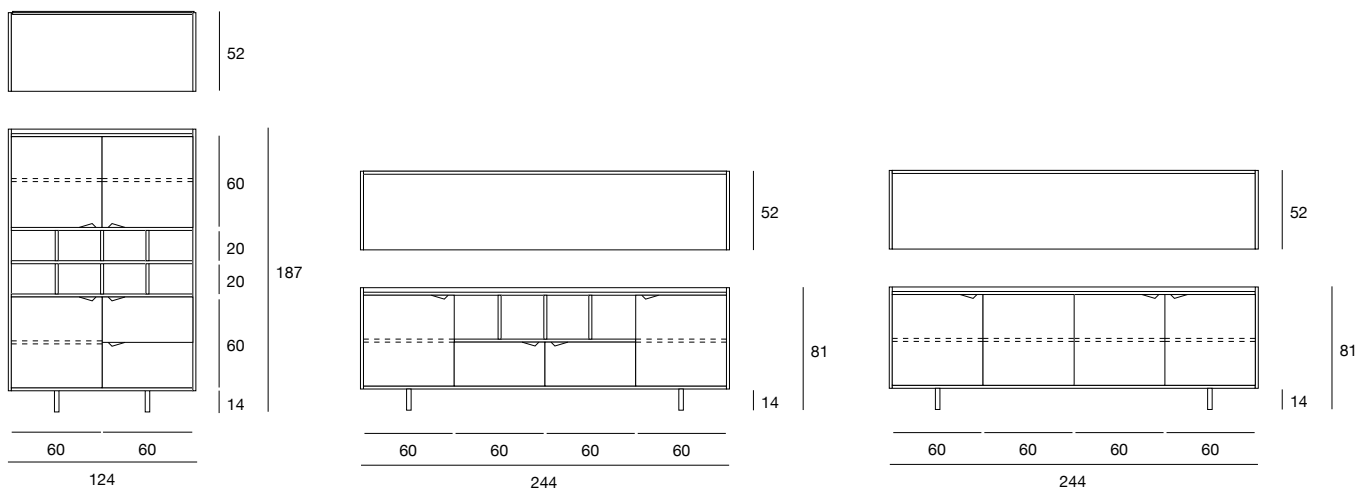

arch. Fabio Rebosio

systema wing

Madia con struttura placcata noce canaletto. Basamento in massello. Top, ante, cassetti e ripiani interni placcati.
Sideboard with structure veneered canaletto walnut. Base in solid wood. Top, doors, drawers and inner shelves veneered.

cupboard
Wing
comp. 2 / 5 / 6

legno
wood

TB

frassino o noce
canaletto tinto tabacco
ash or canaletto
walnut stained tobacco

MK

frassino o noce
canaletto tinto moka
ash or canaletto
walnut stained moka

NK

noce canaletto
canaletto walnut

WG

frassino o noce
canaletto tinto wengè
ash or canaletto
walnut stained wengè

TN

frassino o noce
canaletto tinto nero
ash or canaletto
walnut stained black

I colori riprodotti sono da ritenersi puramente indicativi.
The colours shown here should be taken as purely indicative.