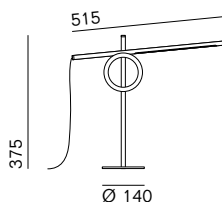

A

B

C

pallucco

Prodotto Product	Tipologia Type	Fonte luminosa Light source	Flusso luminoso Luminous flux	Lumen	K	Dimmer	Volt
Tangent XL	Terra	Strip Led 23 W	2150 lm/mt	3640	3000	•	220 / 240
A	Floor	Strip Led 23 W	2150 lm/mt	3640	3000	•	110 / 120
Tangent media	Terra	Strip Led 14 W	2150 lm/mt	2000	3000	•	220 / 240
B	Floor	Strip Led 14 W	2150 lm/mt	2000	3000	•	110 / 120
Tangent mini	Terra	Strip Led 4,8 W	1050 lm/mt	435	3000	•	220 / 240
C	Floor	Strip Led 4,8 W	1050 lm/mt	435	3000	•	110 / 120

Struttura
Frame

1 Alluminio verniciato bianco/White lacquered aluminium 2 Alluminio verniciato nero/Black lacquered aluminium