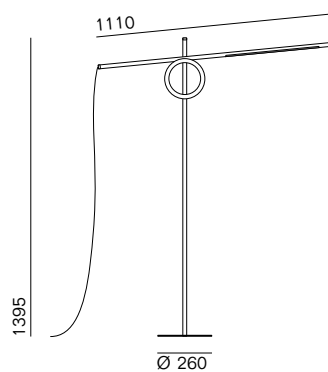

pallucco

Tangent è una lampada da terra orientabile ispirata a principi geometrici.

La forma e la semplicità del meccanismo della lampada le conferiscono una qualità scultorea che invita a interagire ed esplorare la sua funzione. La lampada è composta da due elementi principali: un LED lineare con un dimmer integrato contenuto nel tubo luminoso, che interagisce con il secondo elemento, l'anello sul piedistallo. Attraverso la combinazione di tensione, attrito ed equilibrio l'utente può creare qualsiasi effetto di illuminazione funzionale o estetico desiderato.

Tangent is an adjustable floor lamp inspired by geometric principles. The shape and simplicity of the lamp mechanism give it a sculptural quality that invites you to interact and explore its function. The lamp consists of two main elements: a linear LED with an integrated dimmer contained in the light tube, which interacts with the second element, the ring on the pedestal. Through the combination of tension, friction and balance, the user can create any desired functional or aesthetic lighting effect and innumerable scenarios

A

B

C

pallucco

Prodotto Product	Tipologia Type	Fonte luminosa Light source	Flusso luminoso Luminous flux	Lumen	K	Dimmer	Volt
Tangent XL	Terra	Strip Led 23 W	2150 lm/mt	3640	3000	•	220 / 240
A	Floor	Strip Led 23 W	2150 lm/mt	3640	3000	•	110 / 120
Tangent media	Terra	Strip Led 14 W	2150 lm/mt	2000	3000	•	220 / 240
B	Floor	Strip Led 14 W	2150 lm/mt	2000	3000	•	110 / 120
Tangent mini	Terra	Strip Led 4,8 W	1050 lm/mt	435	3000	•	220 / 240
C	Floor	Strip Led 4,8 W	1050 lm/mt	435	3000	•	110 / 120