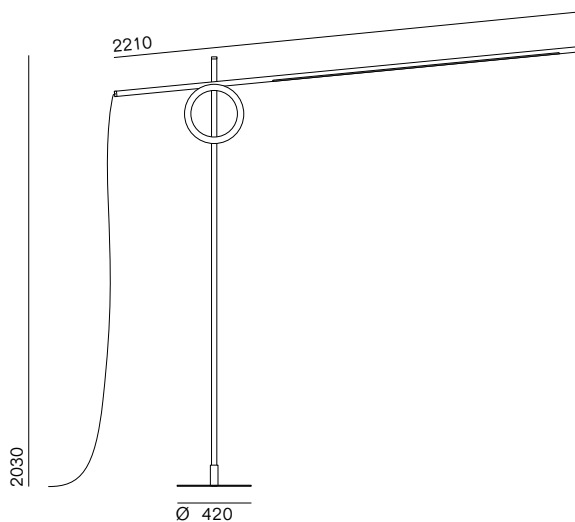

pallucco

Tangent è una lampada da terra orientabile ispirata a principi geometrici.

La forma e la semplicità del meccanismo della lampada le conferiscono una qualità scultorea che invita a interagire ed esplorare la sua funzione. La lampada è composta da due elementi principali: un LED lineare con un dimmer integrato contenuto nel tubo luminoso, che interagisce con il secondo elemento, l'anello sul piedistallo. Attraverso la combinazione di tensione, attrito ed equilibrio l'utente può creare qualsiasi effetto di illuminazione funzionale o estetico desiderato.

Tangent is an adjustable floor lamp inspired by geometric principles. The shape and simplicity of the lamp mechanism give it a sculptural quality that invites you to interact and explore its function. The lamp consists of two main elements: a linear LED with an integrated dimmer contained in the light tube, which interacts with the second element, the ring on the pedestal. Through the combination of tension, friction and balance, the user can create any desired functional or aesthetic lighting effect and innumerable scenarios

A

B

C

pallucco

Prodotto Product	Tipologia Type	Fonte luminosa Light source	Flusso luminoso Luminous flux	Lumen	K	Dimmer	Volt
Tangent XL	Terra	Strip Led 23 W	2150 lm/mt	3640	3000	•	220 / 240
A	Floor	Strip Led 23 W	2150 lm/mt	3640	3000	•	110 / 120
Tangent media	Terra	Strip Led 14 W	2150 lm/mt	2000	3000	•	220 / 240
B	Floor	Strip Led 14 W	2150 lm/mt	2000	3000	•	110 / 120
Tangent mini	Terra	Strip Led 4,8 W	1050 lm/mt	435	3000	•	220 / 240
C	Floor	Strip Led 4,8 W	1050 lm/mt	435	3000	•	110 / 120

Struttura
Frame

1 Alluminio verniciato bianco/White lacquered aluminium 2 Alluminio verniciato nero/Black lacquered aluminium