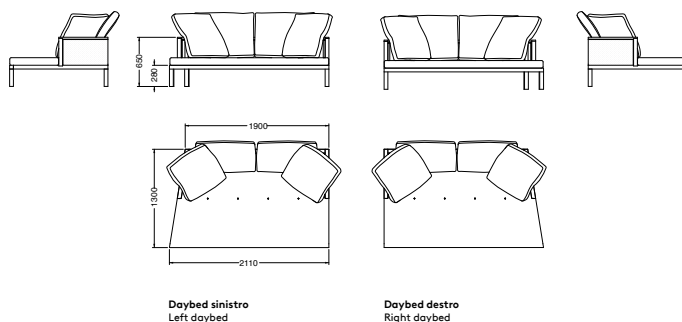

Daybed sinistrio
Left daybed

Daybed destro
Right daybed