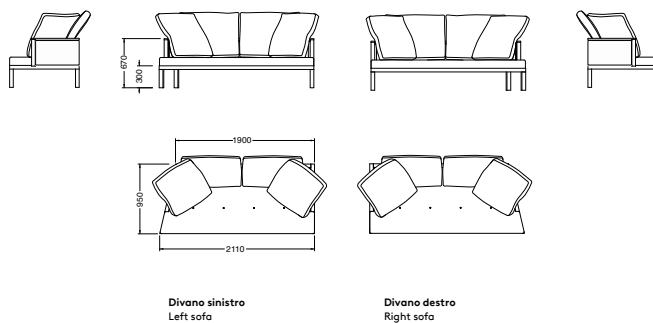

Divano sinistrio
Left sofa

Divano destro
Right sofa

Materiali
\ Materials

Struttura / Structure

Massello di frassino tinto nero

Black stained ash solid wood

Finitura struttura / Structure finishing

Paglia di Vienna verniciata nera

Black painted Vienna straw

Seduta / Seat

Poliuretano espanso sagomato a densità differenziata

Shaped polyurethane foam with variable density

Schienale / Back

Cuscini in piuma d'oca canalizzata e inserto centrale in poliuretano espanso con fodera in fibra di poliestere

Cushions made of blown goose down with a central insert in polyurethane foam with polyester fiber lining

Rivestimento / Covering

Tessuto e pelle della Collezione Porro

Fabric and leather of the Porro Collection