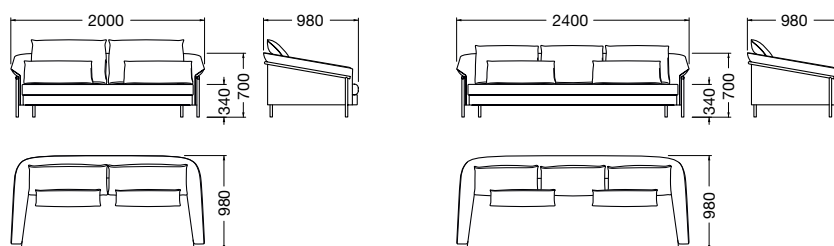

Disegni Tecnici
\ Technical Drawings

Materiali
\ Materials

Struttura / Structure

Struttura in metallo verniciato nero o brown ombra Black varished or brown "ombra" metal structure

Rivestimento / Cover

In tutti i tessuti, pelli ed ecopelli del campionario Porro In all the fabrics, leathers and eco-leathers of Porro collection

Pesi e volumi
\ Weights and volumes

	PESO WEIGHT	VOLUME VOLUME
Divano completo da 2000 mm con n° 2 cuscini 670x320mm e n° 2 cuscini 850x600mm Full sofa 2000 mm with 2 670x320 cushions and 2 850x600 cushions	115	1,871
Divano completo da 2400 mm con n° 3 cuscini 615x430mm e n° 2 cuscini 670x320mm Full sofa 2400 mm with 2 670x320 cushions and 2 850x600 cushions	145	2,243