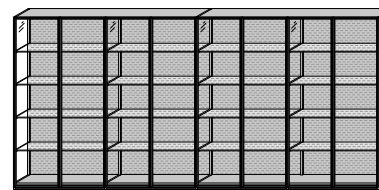

The self-standing structure consists of black painted uprights and melamine base unit and top in black sugi. Side panels are in transparent, "smoke", gray millimetrato or transparent millimetrato glass; while shelves are in extra-light transparent glass.

L. 3026
 H. 2288
 P. 500

L. 4026
 H. 2288
 P. 500

L. 1226
 H. 2288
 P. 500

L. 2426
 H. 2288
 P. 500

L. 3626
 H. 2288
 P. 500

L. 4826
 H. 2288
 P. 500

Materiali Materials

Struttura / Structure