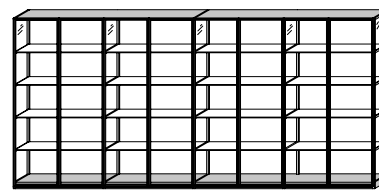

The self-standing structure consists of black painted uprights and melamine base unit and top in black sugi. Side panels are in transparent, "smoke", gray millimetrato or transparent millimetrato glass; while shelves are in extra-light transparent glass.

Dettagli
\\ Details

Sezione
 \ Section

Disegni Tecnici
 con ante Iron
 \ Technical Drawings
 with Iron doors

L. 1026
 H. 2288
 P. 500

L. 2026
 H. 2288
 P. 500

L. 3026
 H. 2288
 P. 500

L. 4026
 H. 2288
 P. 500

L. 1226
 H. 2288
 P. 500

L. 2426
 H. 2288
 P. 500

L. 3626
 H. 2288
 P. 500

L. 4826
 H. 2288
 P. 500

Disegni Tecnici
 con ante Block
 \ Technical Drawings
 with Block doors

L. 1026
 H. 2288
 P. 500

L. 2026
 H. 2288
 P. 500