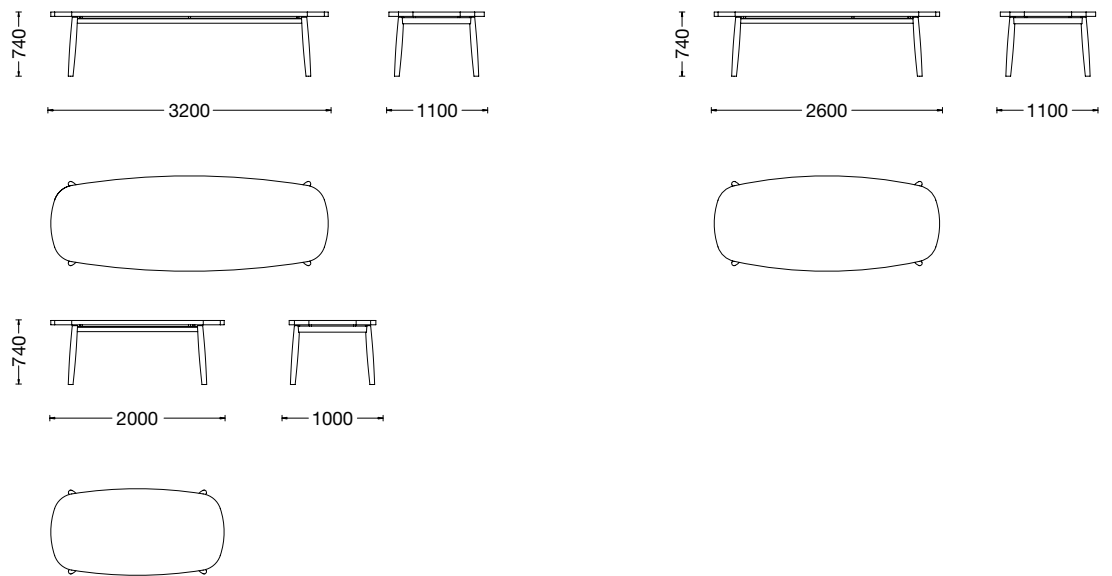

# Galileo

design Piero Lissoni 2014

**IT/** Galileo è il tavolo in legno Porro dalle linee organiche e dai toni naturali. Con piano ovale in massello, dalla plasticità unica, retto da 4 gambe tornite dallo spessore importante, Galileo sceglie tra le essenze il frassino termotrattato e il frassino tinto nero, morbide venature ad onda che emergono da una base scura e intensa. Oggetto scultoreo sul filo della sensualità, 100% legno esito di pregiate lavorazioni, è disponibile in 3 dimensioni, per chi ama il total look prezioso e ricco di emozioni di questo materiale.

**EN/** Galileo is the Porro wooden table with organic contours and natural hues. With a solid wood oval top, one-of-a-kind resilience, supported by 4 significantly thick tapered legs, Galileo selects from the woods the heat treated ash and the black stained ash, known for its soft, wavy grains that emerge from a dark and intense base. Statuesque, borderline sensual, 100% wood, the result of fine workmanship, it is available in 3 sizes for those who love this material's exquisite total look that is rich in emotions.

Dettagli  
\\ Details

**Disegni Tecnici**  
**\ Technical Drawings**

**Materiali**  
**\ Materials**

**Piano / Top**

Massello di frassino termotrattato o massello di frassino tinto nero spessore 40mm.

Heat-treated ash solid-wood, ora black stained ash solid-wood thickness 40mm.

	PESO WEIGHT	VOLUME VOLUME
<b>Tavolo / Table</b> L. 2000 x H. 740 x P. 1000	<b>103</b>	<b>0,575</b>
<b>Tavolo / Table</b> L. 2600 x H. 740 x P. 1100	<b>123</b>	<b>0,753</b>
<b>Tavolo / Table</b> L. 3200 x H. 740 x P. 1100	<b>144,5</b>	<b>0,901</b>