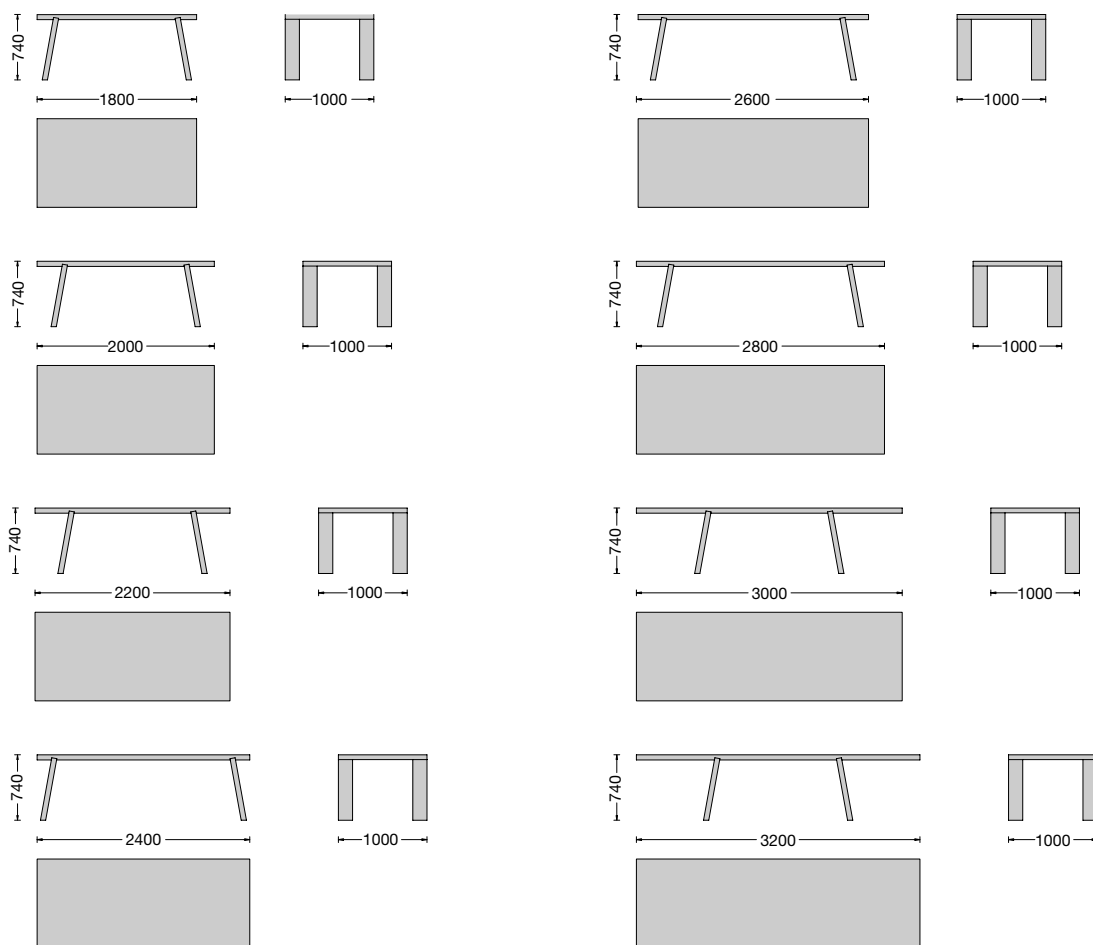

Materiali
\ Materials

Struttura / Structure

Piano e gambe in tamburato

Honeycomb top and legs

Finiture / Finishings

Legni della Collezione Porro

Porro Collection woods