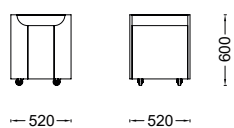

Disegni Tecnici
Technical Drawings

Materiali
Materials

Struttura / Structure

Pannello di particelle di legno a media densità
laccato opaco bianco moon

"Bianco moon" matt lacquer medium density
board

Piano / Top

Cristallo temperato trasparente

Tempered transparent glass

Ripiani interni / Internal shelves

Cristallo temperato trasparente

Tempered transparent glass

Pesi e volumi
Weights and volumes

	PESO WEIGHT	VOLUME VOLUME
Contenitore / Trolley L. 520 x H. 600 x P. 520	36	0,256