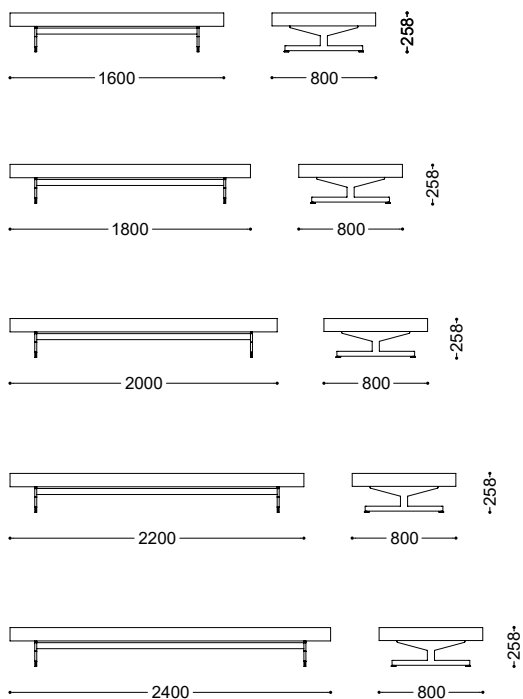

# Panca Left

design Piero Lissoni 2019

**IT/** La panca Left nasce accostando due elementi distintivi di Modern: un piano in legno dalle linee pure e il peculiare piede Left. Ne nasce un tavolino ideale per le zone living, di grande carattere. Disponibile in tutte le essenze Porro e laccata in tutti i colori lucidi e opachi della Collezione. Il piede Left può essere in finitura iron, ottone brunito o laccato opaco e lucido in tutti i colori del campionario.

**EN/** The Left bench was created by combining two distinctive elements of Modern: a wooden top with pure lines and the peculiar Left foot. The result is an ideal coffee table for living areas, of great character.

Dettagli  
\\ Details

**Disegni Tecnici**  
**\ Technical Drawings**

**Materiali**  
**\ Materials**

**Piano / Top**

Pannello di tamburato

Honeycomb panel

**Piede / Foot**

Ferro verniciato