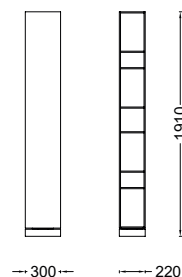

Elemento su base girevole \
Element on swivel base