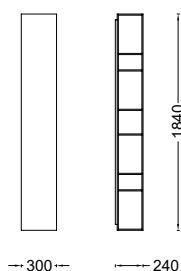

Elemento pensile \
Hanging element