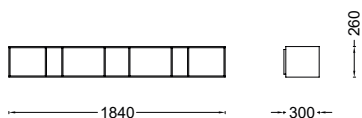

Elemento pensile orizzontale \
Horizontal hanging element

Materiali
\ Materials

Struttura / Structure

Pannello di particelle di legno laccato opaco o lucido nei colori di campionario

Particles board matt or glossy lacquer in all colours of our collection

Pesi e volumi
\ Weights and volumes

	PESO WEIGHT	VOLUME VOLUME
Elemento pensile verticale / Vertical hanging element L. 300 x H. 1840 x P. 240	21	0,22
Elemento pensile verticale / Vertical hanging element L. 300 x H. 1500 x P. 240	20	0,19
Elemento pensile orizzontale / Horizontal hanging element L. 1840 x H. 260 x P. 300	19	0,24
Elemento su base girevole / Element on swivel base L. 300 x H. 1910 x P. 220	53	0,24