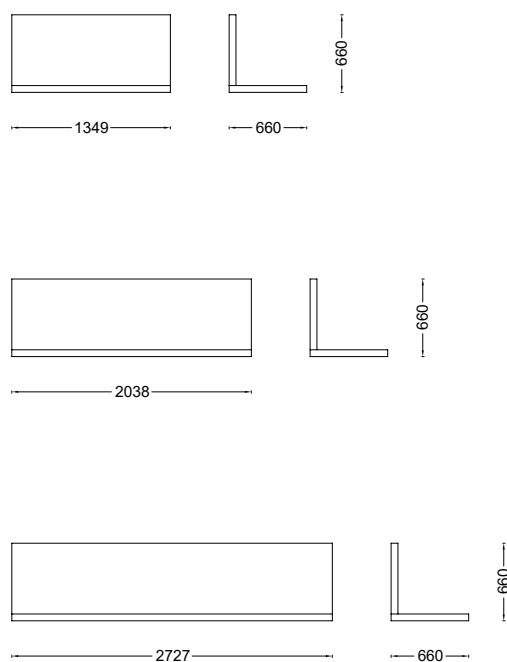

Materiali
Materials

Struttura / Structure

Tamburato rivestito con tranciato nei legni della collezione o lucido in tutti i colori di campionario

Honeycomb board overlaid with the sheet of the woods of the collection, or matt or glossy lacquer in all colours of our collection

Mensola / Shelf

Pannello di particelle di legno rivestito con tranciato nei legni della collezione oppure laccato opaco o lucido in tutti i colori di campionario

Particle board overlaid with sheet of the woods of the collection, or matt or glossy lacquer in all colours of our collection