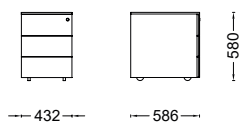

Cassettiera per ufficio

design Piero Lissoni 2009

IT/ Contenitore su ruote a tre cassetti. La struttura è disponibile in metallo verniciato bianco o nero, i frontali e il top in HDS bianco o laccato opaco colori.

EN/Element on wheels with three drawers. The structure is available in white or black metal, fronts and top are available in white HDS or in matt lacquered colours.

Disegni Tecnici
\ Technical Drawings

	PESO WEIGHT	VOLUME VOLUME
Cassettiera 3 cassetti su ruote / Drawer unit with 3 drawers on castors L. 432 x H. 580 x P.586	34	0,208