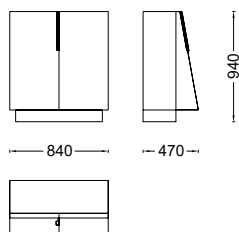

Disegni Tecnici \ Technical Drawings

Materiali \ Materials

Struttura / Structure

Pannello di particelle di legno rivestito con trancia- Medium density panel overlaid with red oak
to rovere rosso

Frontali / Fronts

Pannello di particelle di legno intarsiato con tran- Medium density panel inlaid with elm, oak and
ciato olmo, rovere e acacia acacia sheets

Zoccolo / Baseboard

Pannello in multistrato rivestito con tranciato di Plywood panel overlaid with red oak
rovere rosso

Certificato di autenticità / Certificate of authenticity

Ogni Pezzo della serie limitata viene consegnato con un certificato che ne garantisce l'unicità. Il documento riporta il numero di serie ed è arricchito con gli schizzi di Alessandro Mendini.

Nel certificato sono presenti la biografia del Maestro Mendini, una descrizione dettagliata del pezzo e le informazioni tecniche su misure e finiture.

Ogni certificato è punzonato a mano con un timbro a rilievo a garanzia dell'originalità del prodotto.

Each limited edition item is delivered with a certificate of authenticity. The document carries the serial number as well as the sketches by Alessandro Mendini. Master Mendini's biography, a detailed product description and technical details on dimensions and finishings are included in the certificate.

Each certificate is hand-punched with an embossed stamp that guarantees the authenticity of the product.

Pesi e volumi \ Weights and volumes

	PESO WEIGHT	VOLUME VOLUME
Madia / Cupboard L. 840 x H. 940 x P. 470	100	0,552