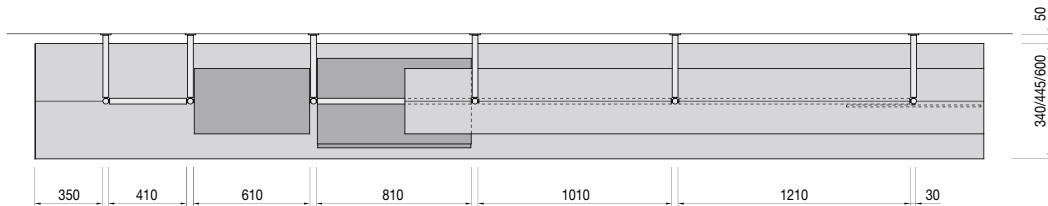

Boutique Mast è caratterizzato da montanti metallici a sezione circolare su cui è possibile applicare grandi mensole a sbalzo ad "ala di aliante": una nuova concezione di cabina armadio o contenitore per la zona giorno con cui creare composizioni aeree di grande impatto visivo, soluzioni su misura completamente personalizzabili. E' infatti possibile inserire a piacere libere composizioni di contenitori a giorno o moduli attrezzati, preziosamente rifiniti con taglio a 45°, scegliendo le proprie finiture tra laccato ed essenza.

EN/The link between the bedroom and the living area, Boutique Mast, the Porro system, featuring a nautical lightness but a graphical linearity as well, providing for the best and highest expression freedom for floor-ceiling or wall composition. Boutique Mast exhibits circular metal uprights where to fit cantilevered glider-wing shelves: a new design for the walk-in closet or a unit for the living area, creating aerial strongly visual and customised tailored-made solutions. It is in fact possible to freely fit hanging open or equipped modules, precisely refined with a 45° corner jointing, selecting the finish among the Porro colours and wood.

Notte
 \ Night

Modularità
 \ Sectional design

Larghezze e profondità
 \ Widths and depths

Altezze
 \ Heights

Altezze montanti (2000 - 2300 - 2600 - 2700 - 2900 mm) e modularità in altezza (ogni 100 mm)
 Upright heights (2000 - 2300 - 2600 - 2700 - 2900 mm) and height modularity (each 100 mm)