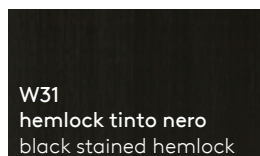

Vista laterale
 Side view

Finiture

\ Finishes

Montanti e mensola alluminio

\ Uprights and aluminoum shelf

Legni

\ Wood

melamminico

\ melamine

HDS

\ HDS

Laccati opachi, lucidi e cristallo colori

\ matt and glossy lacquered and glass colours

L75 - G75 - V75 bianco gesso	L01 - G01 - V01 bianco moon	L52 - G52 - V52 panna	L07 - G07 - V07 avorio	L08 - G08 - V08 sabbia
L09 - G09 - V09 tortora	L02 - G02 - V02 grigio perla	L04 - G04 - V04 grigio seta	L05 - G05 - V05 cemento	L06 - G06 - V06 grigio londra
L03 - G03 - V03 ardesia	L17 - G17 - V17 denim	L16 - G16 - V16 blu reale	L15 - G15 - V15 carta da zucchero	L14 - G14 - V14 azzurro cielo
L92 - G92 - V92 verde cardo	L88 - G88 - V88 verde gris	L80 - G80 - V80 verde spring	L81 - G81 - V81 verde muschio	L89 - G89 - V89 verde inglese
L83 - G83 - V83 giallo mustard	L13 - G13 - V13 giallo zolfo	L11 - G11 - V11 arancio fiamma	L87 - G87 - V87 arancio zucca	L90 - G90 - V90 rosso fire
L12 - G12 - V12 amaranto	L74 - G74 - V74 rosso cina	L10 - G10 - V10 cioccolato	L55 - G55 - V55 nero	