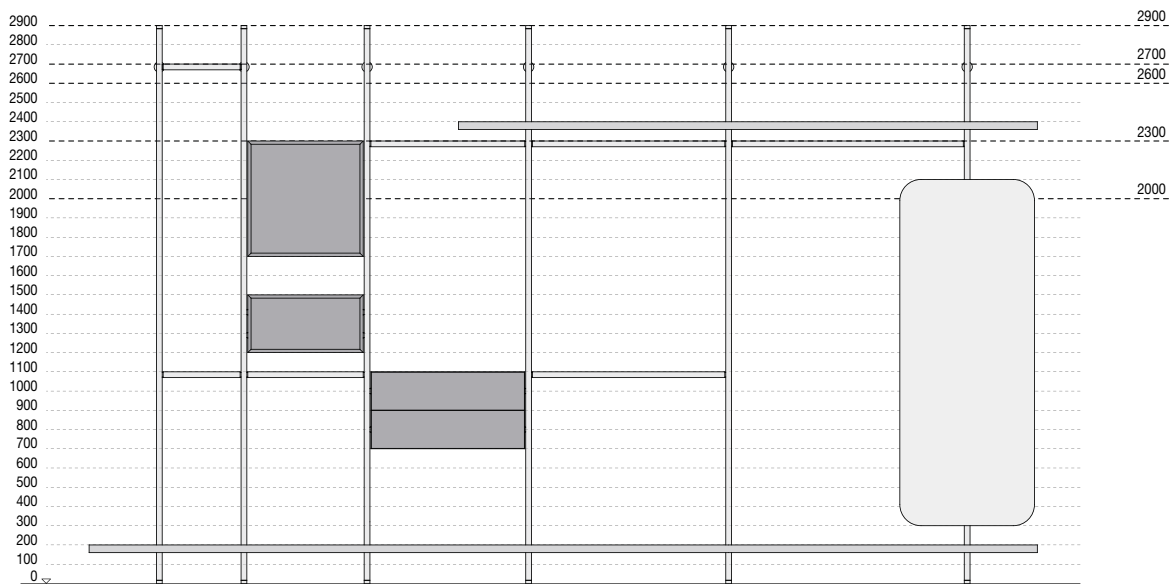

Boutique Mast è caratterizzato da montanti metallici a sezione circolare su cui è possibile applicare grandi mensole a sbalzo ad "ala di aliante": una nuova concezione di cabina armadio o contenitore per la zona giorno con cui creare composizioni aeree di grande impatto visivo, soluzioni su misura completamente personalizzabili. E' infatti possibile inserire a piacere libere composizioni di contenitori a giorno o moduli attrezzati, preziosamente rifiniti con taglio a 45°, scegliendo le proprie finiture tra laccato ed essenza.

Notte
 \ Night

Modularità
 \ Sectional design

Larghezze e profondità
 \ Widths and depths

Altezze
 \ Heights

Altezze montanti (2000 - 2300 - 2600 - 2700 - 2900 mm) e modularità in altezza (ogni 100 mm)
 Upright heights (2000 - 2300 - 2600 - 2700 - 2900 mm) and height modularity (each 100 mm)