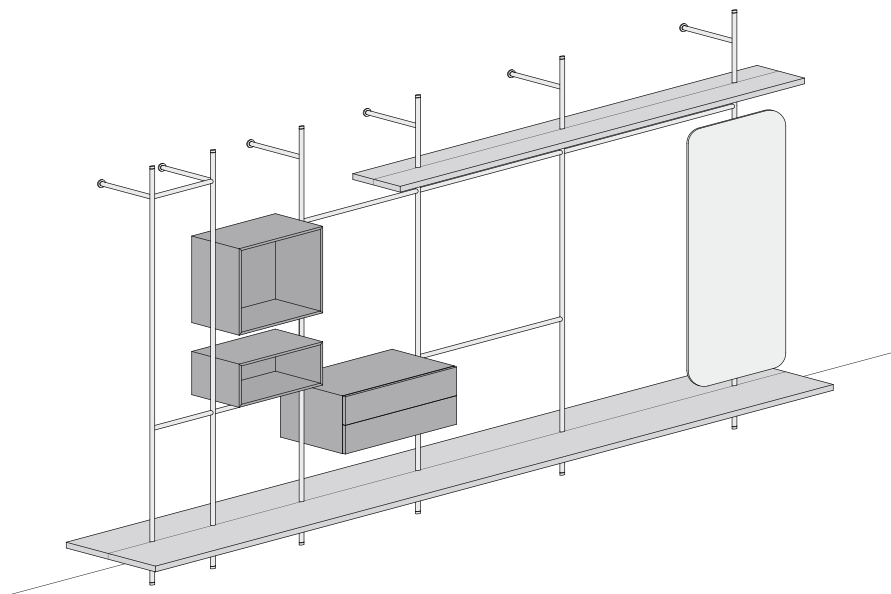

Altezze montanti (2000 - 2300 - 2600 - 2700 - 2900 mm) e modularità in altezza (ogni 100 mm)
Upright heights (2000 - 2300 - 2600 - 2700 - 2900 mm) and height modularity (each 100 mm)