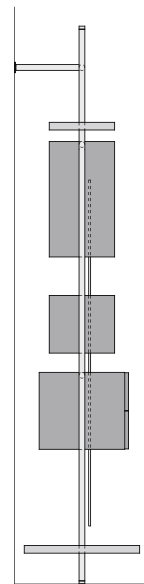

Boutique Mast è caratterizzato da montanti metallici a sezione circolare su cui è possibile applicare grandi mensole a sbalzo ad "ala di aliante": una nuova concezione di cabina armadio o contenitore per la zona giorno con cui creare composizioni aeree di grande impatto visivo, soluzioni su misura completamente personalizzabili. E' infatti possibile inserire a piacere libere composizioni di contenitori a giorno o moduli attrezzati, preziosamente rifiniti con taglio a 45°, scegliendo le proprie finiture tra laccato ed essenza.

EN/The link between the bedroom and the living area, Boutique Mast, the Porro system, featuring a nautical lightness but a graphical linearity as well, providing for the best and highest expression freedom for floor-ceiling or wall composition. Boutique Mast exhibits circular metal uprights where to fit cantilevered glider-wing shelves: a new design for the walk-in closet or a unit for the living area, creating aerial strongly visual and customised tailored-made solutions. It is in fact possible to freely fit hanging open or equipped modules, precisely refined with a 45° corner jointing, selecting the finish among the Porro colours and wood.

Notte
 \ Night

Modularità
 \ Sectional design

Larghezze e profondità
 \ Widths and depths

Altezze
 \ Heights

Altezze montanti (2000 - 2300 - 2600 - 2700 - 2900 mm) e modularità in altezza (ogni 100 mm)
 Upright heights (2000 - 2300 - 2600 - 2700 - 2900 mm) and height modularity (each 100 mm)

Vista laterale
 Side view

Finiture

\ Finishes

Montanti e mensola alluminio

\ Uprights and aluminoum shelf

Legni

\ Wood

melamminico