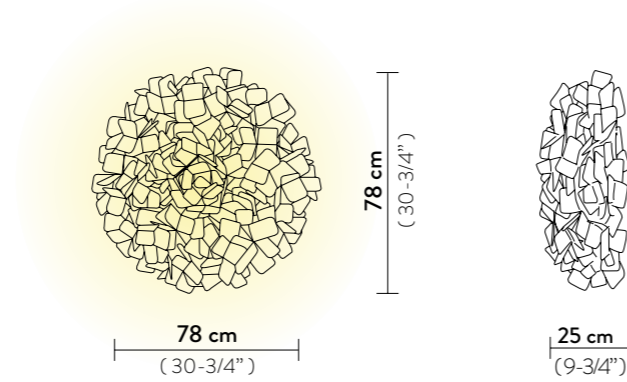

Weight: net 4,5 Kg - gross 7,2 Kg

Packaging: 80 x 80 x h. 30 cm

FINISH	PRODUCT CODE	EAN CODE	DETAILS
 MAMA NON MAMA GOLD	<b>CLICL00GNM00000000EU</b>	8024727096872	Authenticity plate 
 MAMA NON MAMA BLACK	<b>CLICL00BNM00000000EU</b>	8024727096896	LIGHT SOURCE:  37 cm 14-1/4"
 MAMA NON MAMA WHITE	<b>CLICL00MNM00000000EU</b>	8024727078434	LIGHT SOURCE:  37 cm 14-1/4"