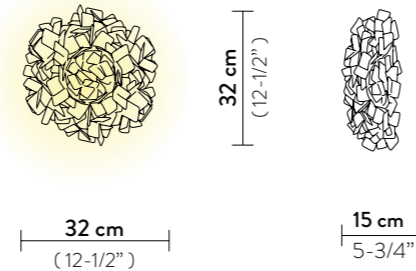

Weight: net 4,5 Kg - gross 7,2 Kg

Packaging: 80 x 80 x h. 30 cm

FINISH	PRODUCT CODE	EAN CODE	DETAILS
 MAMA NON MAMA GOLD	<b>CLICL00GNM00000000EU</b>	8024727096872	Authenticity plate 
 MAMA NON MAMA BLACK	<b>CLICL00BNM00000000EU</b>	8024727096896	LIGHT SOURCE:  37 cm 14-1/4"
 MAMA NON MAMA WHITE	<b>CLICL00MNM00000000EU</b>	8024727078434	LIGHT SOURCE:  37 cm 14-1/4"

Weight: net 0,6 Kg - gross 1,4 Kg

Packaging: 36 x 38 x h. 15 cm

FINISH	PRODUCT CODE	EAN CODE	DETAILS
 MAMA NON MAMA GOLD	<b>M</b> CLICM00GNM00000000EU	8024727096865	Authenticity plate 
	<b>MINI</b> CLICS00GNM00000000EU	8024727096803	
 MAMA NON MAMA BLACK	<b>M</b> CLICM00BNM00000000EU	8024727096889	M LIGHT SOURCE: 26 cm 10 - 1/4" 
	<b>MINI</b> CLICS00BNM00000000EU	8024727096797	