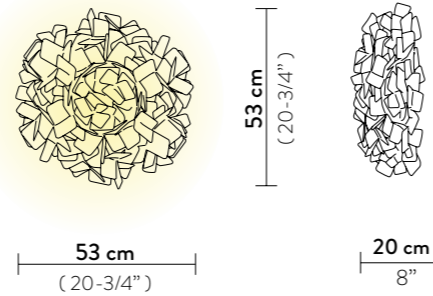

Weight: net 4,5 Kg - gross 7,2 Kg

Packaging: 80 x 80 x h. 30 cm

FINISH	PRODUCT CODE	EAN CODE	DETAILS
 MAMA NON MAMA GOLD	<b>CLICL00GNM00000000EU</b>	8024727096872	Authenticity plate 
 MAMA NON MAMA BLACK	<b>CLICL00BNM00000000EU</b>	8024727096896	LIGHT SOURCE:  37 cm 14-1/4"
 MAMA NON MAMA WHITE	<b>CLICL00MNM00000000EU</b>	8024727078434	LIGHT SOURCE:  37 cm 14-1/4"

Weight: net 2 Kg - gross 2,8 Kg

Packaging: 56 x 55 x h. 23 cm