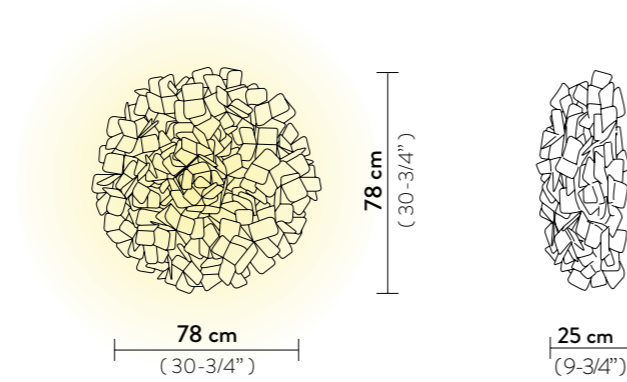

Weight: net 9,92 lbs - gross 15,87 lbs

Packaging: 31,5 x 31,5 x h. 11,81 in

FINISH	PRODUCT CODE	EAN CODE	DETAILS
 MAMA NON MAMA GOLD	<b>CLICL00GNM00000000US</b>		Authenticity plate 
 MAMA NON MAMA BLACK	<b>CLICL00BNM00000000US</b>	8024727097022	LIGHT SOURCE: 37 cm 14-1/4" 
 MAMA NON MAMA WHITE	<b>CLICL00MNM00000000US</b>	802472708458	LIGHT SOURCE: 37 cm 14-1/4" 