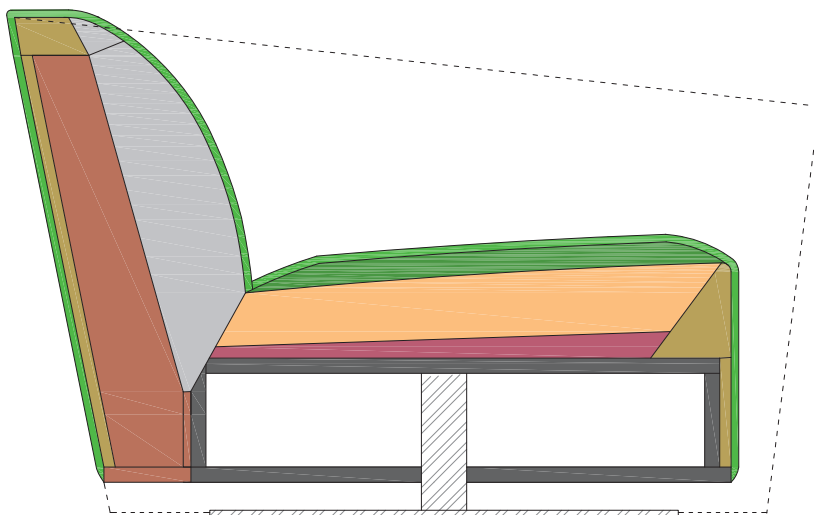

Belladonna

swivel armchair

1. **Struttura:** struttura in legno massello e multistrato, molleggio con cinghie elastiche, ricoperta con poliuretano espanso indeformabile a densità differenziate 40/PH, 75/SR e rivestita con 100% fibra poliestere 100 gr/m². Base girevole in acciaio con finitura polvere epossidica.
2. **Structure:** *frame in solid wood and multilayer wood, springing system with elastic webbing, padded with non-deformable polyurethane foam 40/PH, 75/SR and covered with polyester fibre 100 gr/m². Swivel steel base with epoxy powder finish.*
3. **Sedile:** sedile con poliuretano espanso indeformabile PF 40/M, 75/SR, ELAST 30/SM e rivestito con fibra poliestere 200 gr/m².
4. **Seat:** *in non-deformable polyurethane foam PF 40/M, 75/SR, ELAST 30/SM and covered with polyester fibre 200 gr/m².*
5. **Cuscino schienale:** in piuma d'oca ½ B con fodera 100% cotone spigato bianco.
6. **Back cushion:** *in 100% cotton-fabric filled with natural goose feather ½ B.*
7. **Rivestimenti:** il modello è realizzabile in tessuto o pelle. I cuscini opzionali sono sfoderabili.
8. **Covers:** *covers can be made with fabric or leather and are removable on optional cushions.*

POLIURETANO ESPANSO SENZA C.F.C.
POLYURETHANE FOAM C.F.C. FREE

- Poliuretano 75/SR (14,0 kPa)
  Polyurethane 75/SR (14,0 kPa)
- F.P. 200 gr/ m² .
- Poliuretano PF 30/SM (1,7 kPa)
  Polyurethane PF 30/SM (1,7 kPa)
- Poliuretano T 30/C (2,7 kPa)
  Polyurethane T 30/C (2,7 kPa)
- Poliuretano PF 40/M (3,3 kPa)
  Polyurethane PF 40/M (3,3 kPa)
- Piuma d'oca vergine
  Natural goose feather
- Poliuretano 40/PH (8,0 kPa)
  Polyurethane 40/PH (8,0 kPa)
- Struttura in legno massello e multistrato
  Frame in solid and multilayer wood
- Base girevole in acciaio con finitura polvere epossidica
  Swivel steel base with epoxy powder finish