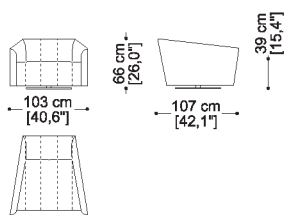

## Belladonna swivel armchair

Poltrona girevole

mt. 5,60

Swivel armchair

Tessuto <i>Fabric</i>				Pelle - Tessuto <i>Leather - Fabric</i>			
1	2	3	SUPER	A	B	C	EXTRA

Cuscino a saponetta cm 60 x 60

mt. 0,80

Loose cushion 23,6" x 23,6"