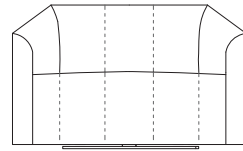

## swivel armchair

- Struttura:** struttura in legno massello e multistrato, molleggio con cinghie elastiche, ricoperta con poliuretano espanso indeformabile a densità differenziate 40/PH, 75/SR e rivestita con 100% fibra poliestere 100 gr/m<sup>2</sup>. Base girevole in acciaio con finitura polvere epossidica.
- Structure:** *frame in solid wood and multilayer wood, springing system with elastic webbing, padded with non-deformable polyurethane foam 40/PH, 75/SR and covered with polyester fibre 100 gr/m<sup>2</sup>. Swivel steel base with epoxy powder finish.*
- Sedile:** sedile con poliuretano espanso indeformabile PF 40/M, 75/SR, ELAST 30/SM e rivestito con fibra poliestere 200 gr/m<sup>2</sup>.
- Seat:** *in non-deformable polyurethane foam PF 40/M, 75/SR, ELAST 30/SM and covered with polyester fibre 200 gr/m<sup>2</sup>.*
- Cuscino schienale:** in piuma d'oca ½ B con fodera 100% cotone spigato bianco.
- Back cushion:** *in 100% cotton-fabric filled with natural goose feather ½ B.*
- Rivestimenti:** il modello è realizzabile in tessuto o pelle. I cuscini opzionali sono sfoderabili.
- Covers:** *covers can be made with fabric or leather and are removable on optional cushions.*