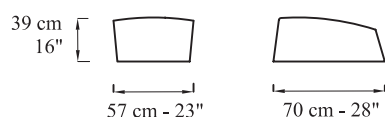

POLTRONA cm 73
ARMCHAIR 29"

POUFF cm 57x70
POUFF 23"x28"