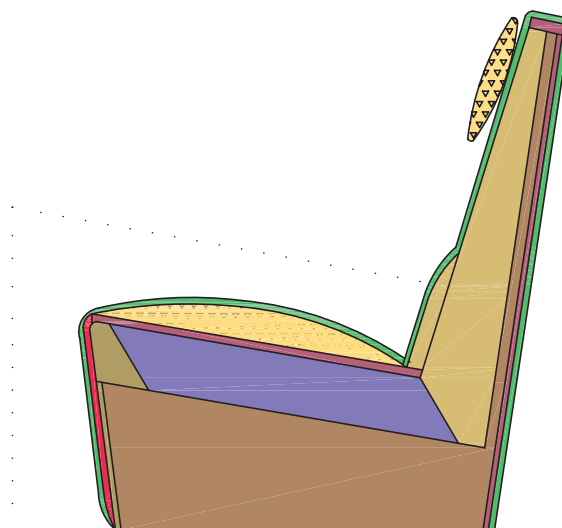

- Struttura:** struttura in legno massello e multistrato, molleggio seduta con cinghie elastiche, ricoperta con poliuretano espanso indeformabile 75/SR e rivestita con fibra poliestere 200 gr/m². Piedi non visibili.
- Structure:** frame in solid wood and multilayer wood, springing system with elastic webbing, padded with non-deformable polyurethane foam 75/SR and covered with polyester fibre 200 gr/m². Non-visible feet.
- Sedile:** in poliuretano espanso indeformabile a densità differenziate 35/T, 40/PH, 75/SR e piuma doca ½ B con fodera 100% cotone spigato bianco rivestita con fibra poliestere 200 gr/m².
- Seat:** made of non-deformable polyurethane foam with different densities T 35/S, PF 30/FR, and covered with 100% cotton- fabric filled with natural goose feather ½ B and with polyester fibre 200 gr/m².
- Schienale:** in poliuretano espanso indeformabile T 30/C e rivestito con fibra poliestere 200 gr/m². Appoggiatesta in piuma doca ½ B con fodera 100% cotone spigato bianco fissato con magneti.
- Back :** made of non-deformable polyurethane foam T 30/C covered with polyester fibre 200 gr/m². headrest fixed with magnets, covered with 100% cotton- fabric filled with natural goose feather ½ B
- Rivestimenti:** il modello è realizzabile in tessuto o pelle.
- Covers:** covers can be made with fabric or leather.

POLIURETANO ESPANSO SENZA C.F.C.
POLYURETHANE FOAM C.F.C. FREE

-  Poliuretano T18/S (1,5 kPa)
Polyurethane T18/S (1,5 kPa)
-  Poliuretano T 30/C (2,7 kPa)
Polyurethane T 30/C (2,7 kPa)
-  Piuma d'oca vergine
Natural goose feather
-  Fibra poliestere 200 gr/mq.
Polyester fiber 200 gr/mq.
-  Poliuretano SR/75 (14 kPa)
Polyurethane SR/75 (14 kPa)
-  Poliuretano T/35 (4,5 kPa)
Polyurethane T/35 (4,5 kPa)
-  Struttura legno
Wooden frame
-  Poliuretano 40/PH (8,0 kPa)
Polyurethane 40/PH (8,0 kPa)

POLTRONA cm 73
ARMCHAIR 29"

POUFF cm 57x70
POUFF 23"x28"