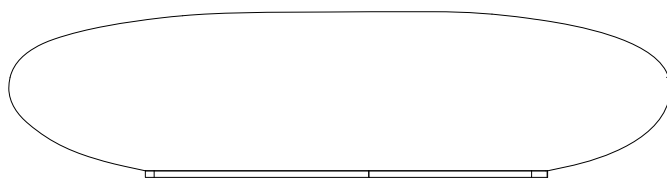

## pouf tavolino

Struttura: poliuretano espanso rigido stampato, con densità compresa tra 400 e 600 kg/m<sup>3</sup>  
Finitura con laccatura poliestere lucido nei vari colori RAL.

*Structure: molded rigid polyurethane foam with a density between 400 and 600 kg/m<sup>3</sup>.  
Bright polyester laquered finish with RAL colors.*