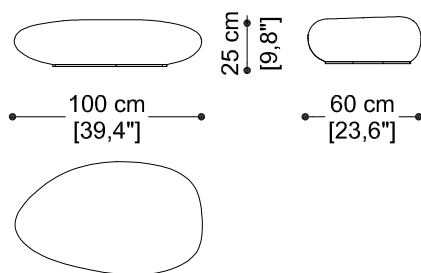

Pouf basso Low pouf