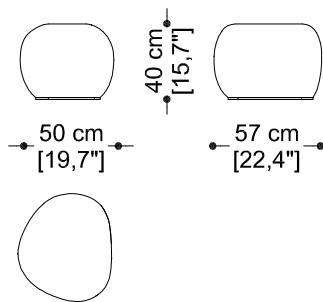

Pouf piccolo Small pouf