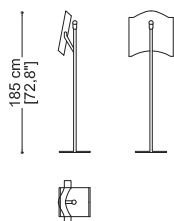

Rock Venice

Struttura in acciaio cromato. Paralume in tessuto

Chrome steel frame. Lampshade in fabric

Lampada da terra con paralume

Floor lampshade