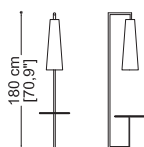

Mondo

Struttura in acciaio cromato. Paralume in tessuto

Chrome steel frame. Lampshade in fabric

Lampada da terra con quattro paralumi

Floor four lampshade

2.490

Help

Struttura in acciaio cromato. Paralume in tessuto

Chrome steel frame. Lampshade in fabric

Lampada da terra con paralume

Floor lampshade

2.070

Rock Venice

Struttura in acciaio cromato. Paralume in tessuto

Chrome steel frame. Lampshade in fabric

Lampada da terra con paralume