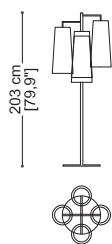

Mondo

Struttura in acciaio cromato. Paralume in tessuto

Chrome steel frame. Lampshade in fabric

Lampada da terra con quattro paralumi

Floor four lampshade

2.490

Help

Struttura in acciaio cromato. Paralume in tessuto

Chrome steel frame. Lampshade in fabric

Lampada da terra con paralume

Floor lampshade

2.070

Rock Venice

Struttura in acciaio cromato. Paralume in tessuto

Chrome steel frame. Lampshade in fabric

Lampada da terra con paralume