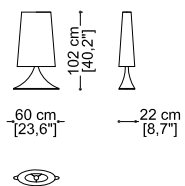

Macchia

Lampada da tavolo con paralume
Desk lamp with lampshade

con paralume fibra di carbonio
with carbon fibre lampshade

con paralume stoffa tiber + pvc
with fabric lampshade tiber + pvc

base in vetroresina con 5 strati di vernice epossidica laccata nei vari colori ral lucida/opaca
fiberglass base with five layers of epossidic laked warnish in different colors ral bright/opaque