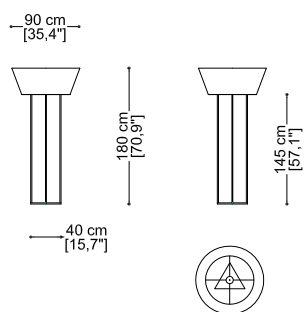

Disco

Lampada da terra a triangolo con paralume conico

Floor triangle lamp with conic lampshade

finitura con vernice epossidica senza solventi
finish with epoxy varnish without solvents

struttura finitura cromo lucido
bright chrome finish frame

Lampada a sospensione con paralume conico

Ceiling lamp with conic lampshade