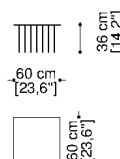

Tavolino metallo rettangolare spessore 3mm con gambe rimovibili cm.180x60

Rectangular metal table 0,12" thick with removable legs 70,9"x23,6"

mt.

Tavolino metallo quadrato spessore 3mm con gambe rimovibili cm.60x60

Square metal Table 0,12" thick with removable legs 23,6"x23,6"

mt.

Tavolino metallo rettangolare spessore 3mm con gambe rimovibili cm.120x60

Rectangular metal table 0,12" thick with removable legs 47,2"x23,6"