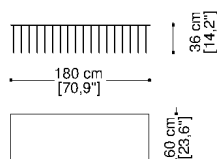

Tavolino metallo rettangolare spessore 3mm con gambe rimovibili cm.180x60

Rectangular metal table 0,12" thick with removable legs 70,9"x23,6"

mt.

Tavolino metallo quadrato spessore 3mm con gambe rimovibili cm.60x60

Square metal Table 0,12" thick with removable legs 23,6"x23,6"

mt.

Tavolino metallo rettangolare spessore 3mm con gambe rimovibili cm.120x60

Rectangular metal table 0,12" thick with removable legs 47,2"x23,6"