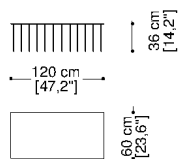

Tavolino metallo rettangolare spessore 3mm con gambe rimovibili cm.180x60

Rectangular metal table 0,12" thick with removable legs 70,9"x23,6"

mt.

Tavolino metallo quadrato spessore 3mm con gambe rimovibili cm.60x60

Square metal Table 0,12" thick with removable legs 23,6"x23,6"

mt.

Tavolino metallo rettangolare spessore 3mm con gambe rimovibili cm.120x60

Rectangular metal table 0,12" thick with removable legs 47,2"x23,6"