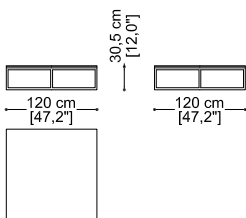

### Lamp table quadrato cm 45 x 45

lamp table square 17,7" x 17,7"

Bianco / White Caldia  
Nero / Black Marquinia  
Bianco / White Carrara  
Port Laurent

### Coffee table quadrato cm 100 x 100

Coffee table square 39,4" x 39,4"

Bianco / White Caldia  
Nero / Black Marquinia  
Bianco / White Carrara  
Port Laurent

### Coffee table quadrato cm 120 x 120

Coffee table square 47,2" x 47,2"

Bianco / White Caldia  
Nero / Black Marquinia  
Bianco / White Carrara  
Port Laurent

### Lamp table rotondo Ø cm 45

lamp table round Ø 17,7"

Bianco / White Caldia  
Nero / Black Marquinia  
Bianco / White Carrara  
Port Laurent