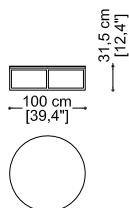

### Coffee table quadrato cm 120 x 120

Coffee table square 47,2" x 47,2"

Bianco / White Caldia  
Nero / Black Marquinia  
Bianco / White Carrara  
Port Laurent

### Lamp table rotondo Ø cm 45

lamp table round Ø 17,7"

Bianco / White Caldia  
Nero / Black Marquinia  
Bianco / White Carrara  
Port Laurent

### Coffee table rotondo Ø cm 100

Coffee table round Ø 39,4"

Bianco / White Caldia  
Nero / Black Marquinia  
Bianco / White Carrara  
Port Laurent

### Coffee table rotondo Ø cm 120

Coffee table round Ø 47,2"

Bianco / White Caldia  
Nero / Black Marquinia  
Bianco / White Carrara  
Port Laurent