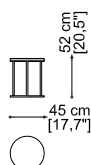

### Lamp table quadrato cm 45 x 45

lamp table square 17,7" x 17,7"

Bianco / White Caldia  
Nero / Black Marquinia  
Bianco / White Carrara  
Port Laurent

### Coffee table quadrato cm 100 x 100

Coffee table square 39,4" x 39,4"

Bianco / White Caldia  
Nero / Black Marquinia  
Bianco / White Carrara  
Port Laurent

### Coffee table quadrato cm 120 x 120

Coffee table square 47,2" x 47,2"

Bianco / White Caldia  
Nero / Black Marquinia  
Bianco / White Carrara  
Port Laurent

### Lamp table rotondo Ø cm 45

lamp table round Ø 17,7"

Bianco / White Caldia  
Nero / Black Marquinia  
Bianco / White Carrara  
Port Laurent