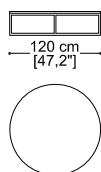

### Lamp table rotondo Ø cm 45

lamp table round Ø 17,7"

Bianco / White Caldia  
Nero / Black Marquinia  
Bianco / White Carrara  
Port Laurent

### Coffee table rotondo Ø cm 100

Coffee table round Ø 39,4"

Bianco / White Caldia  
Nero / Black Marquinia  
Bianco / White Carrara  
Port Laurent

### Coffee table rotondo Ø cm 120

Coffee table round Ø 47,2"

Bianco / White Caldia  
Nero / Black Marquinia  
Bianco / White Carrara  
Port Laurent