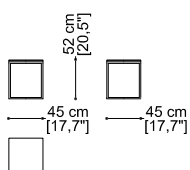

### Lamp table quadrato cm 45 x 45

lamp table square 17,7" x 17,7"

Bianco / White Caldia  
Nero / Black Marquinia  
Bianco / White Carrara  
Port Laurent

### Lamp table rotondo Ø cm 45

lamp table round Ø 17,7"

Bianco / White Caldia  
Nero / Black Marquinia  
Bianco / White Carrara  
Port Laurent

### Coffee table rotondo Ø cm 100

Coffee table round Ø 39,4"

Bianco / White Caldia  
Nero / Black Marquinia  
Bianco / White Carrara  
Port Laurent

### Coffee table rotondo Ø cm 120

Coffee table round Ø 47,2"

Bianco / White Caldia  
Nero / Black Marquinia  
Bianco / White Carrara  
Port Laurent