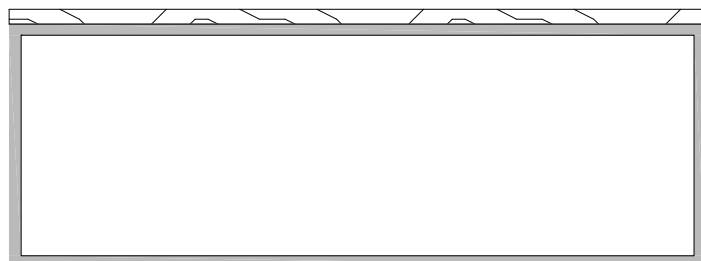

# Lamp and Coffee marble tables

Struttura: struttura in acciaio con finitura cromo lucido  
*Structure: steel frame with bright chrome finish*

Piano: piano in marmo con finitura poliesteri lucido  
*Top: top in marble with bright polyester finish*