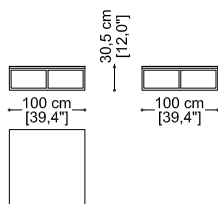

### Lamp table quadrato cm 45 x 45

lamp table square 17,7" x 17,7"

Bianco / White Caldia  
Nero / Black Marquinia  
Bianco / White Carrara  
Port Laurent

### Coffee table quadrato cm 100 x 100

Coffee table square 39,4" x 39,4"

Bianco / White Caldia  
Nero / Black Marquinia  
Bianco / White Carrara  
Port Laurent

### Lamp table rotondo Ø cm 45

lamp table round Ø 17,7"

Bianco / White Caldia  
Nero / Black Marquinia  
Bianco / White Carrara  
Port Laurent

### Coffee table rotondo Ø cm 120

Coffee table round Ø 47,2"

Bianco / White Caldia  
Nero / Black Marquinia  
Bianco / White Carrara  
Port Laurent