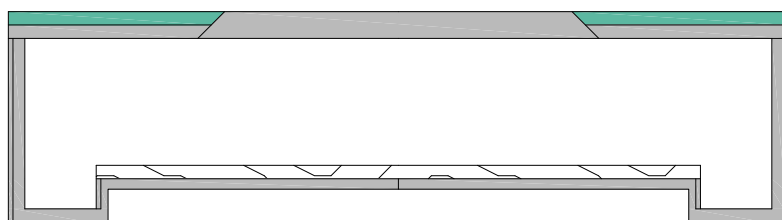

Paso doble intero

Struttura: struttura in acciaio con finitura cromo lucido
Structure: steel frame with bright chrome finish

Piano superiore: in cristallo
Piano inferiore: in marmo con finitura poliesteri lucido

Top: in plate glass
Bottom: in marble with bright polyester finish

 Cristallo
Plate glass

 Marmo
Marble

 Base in acciaio
Steel base

Paso doble diviso

Struttura: struttura in acciaio con finitura cromo lucido
Structure: steel frame with bright chrome finish

Paso doble intero/entire

Tavolo con piano superiore in vetro mm 15 spessore e piano inferiore in marmo mm 20 spessore
Table with glass top 0,5" thickness and marble bottom thickness 0,8"

cm 95x95

37,4" x 37,4"

Bianco / White Carrara

Port Laurent

Paso doble diviso/divided

Tavolo con piano superiore in vetro mm 15 spessore e piano inferiore in marmo mm 20 spessore
Table with glass top 0,5" thickness and marble bottom thickness 0,8"