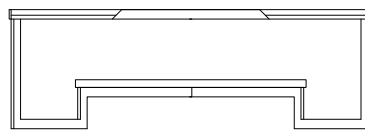

Paso doble intero

Struttura: struttura in acciaio con finitura cromo lucido
Structure: steel frame with bright chrome finish

Piano superiore: in cristallo
Piano inferiore: in marmo con finitura poliesteri lucido

Top: in plate glass
Bottom: in marble with bright polyester finish

 Cristallo
Plate glass

 Marmo
Marble

 Base in acciaio
Steel base

Paso doble diviso

Struttura: struttura in acciaio con finitura cromo lucido
Structure: steel frame with bright chrome finish

Paso doble intero/entire

Tavolo con piano superiore in vetro mm 15 spessore e piano inferiore in marmo mm 20 spessore
Table with glass top 0,5" thickness and marble bottom thickness 0,8"

cm 95x95

37,4" x 37,4"

Bianco / White Carrara

Port Laurent

Paso doble diviso/divided

Tavolo con piano superiore in vetro mm 15 spessore e piano inferiore in marmo mm 20 spessore
Table with glass top 0,5" thickness and marble bottom thickness 0,8"