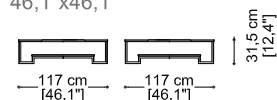

Paso doble intero/entire

Tavolo con piano superiore in vetro mm 15 spessore e piano inferiore in marmo mm 20 spessore
Table with glass top 0,5" thickness and marble bottom thickness 0,8"

cm 95x95

37,4" x 37,4"

Bianco / White Caldia

Nero / Black Marquinia

Bianco / White Carrara

Port Laurent

cm 117x117

46,1"x46,1"

Bianco / White Caldia

Nero / Black Marquinia

Bianco / White Carrara

Port Laurent

Paso doble diviso/divided

Tavolo con piano superiore in vetro mm 15 spessore e piano inferiore in marmo mm 20 spessore
Table with glass top 0,5" thickness and marble bottom thickness 0,8"