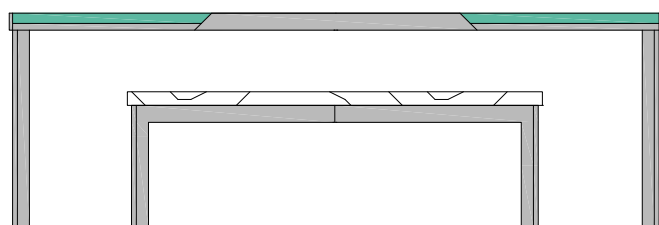

Paso doble diviso

Struttura: struttura in acciaio con finitura cromo lucido
Structure: steel frame with bright chrome finish

Piano superiore: in cristallo
Piano inferiore: in marmo con finitura poliester lucido

Top: in plate glass
Bottom: in marble with bright polyester finish

Cristallo
Plate glass

Marmo
Marble

Base in acciaio
Steel base