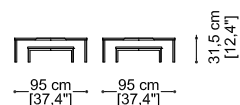

Bianco / White Caldia

Nero / Black Marquinia

Bianco / White Carrara

Port Laurent

cm 117x117

46,1"x46,1"

Bianco / White Caldia

Nero / Black Marquinia

Bianco / White Carrara

Port Laurent

Paso doble diviso/divided

Tavolo con piano superiore in vetro mm 15 spessore e piano inferiore in marmo mm 20 spessore
Table with glass top 0,5" thickness and marble bottom thickness 0,8"

cm 95x95 / 61x61

37,4"x37,4" / 24"x24"

Bianco / White Caldia

Nero / Black Marquinia

Bianco / White Carrara

Port Laurent

cm 117x117 / 83x83

46,1"x46,1" / 32,7"x32,7"