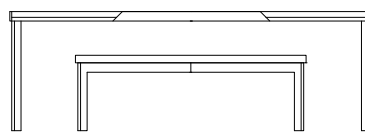

Paso doble intero

Struttura: struttura in acciaio con finitura cromo lucido
Structure: steel frame with bright chrome finish

Piano superiore: in cristallo
Piano inferiore: in marmo con finitura poliesteri lucido

Top: in plate glass
Bottom: in marble with bright polyester finish

 Cristallo
Plate glass

 Marmo
Marble

 Base in acciaio
Steel base

Paso doble diviso

Struttura: struttura in acciaio con finitura cromo lucido
Structure: steel frame with bright chrome finish

Paso doble intero/entire

Tavolo con piano superiore in vetro mm 15 spessore e piano inferiore in marmo mm 20 spessore
Table with glass top 0,5" thickness and marble bottom thickness 0,8"

cm 95x95

37,4" x 37,4"

Bianco / White Carrara

Port Laurent

Paso doble diviso/divided

Tavolo con piano superiore in vetro mm 15 spessore e piano inferiore in marmo mm 20 spessore
Table with glass top 0,5" thickness and marble bottom thickness 0,8"