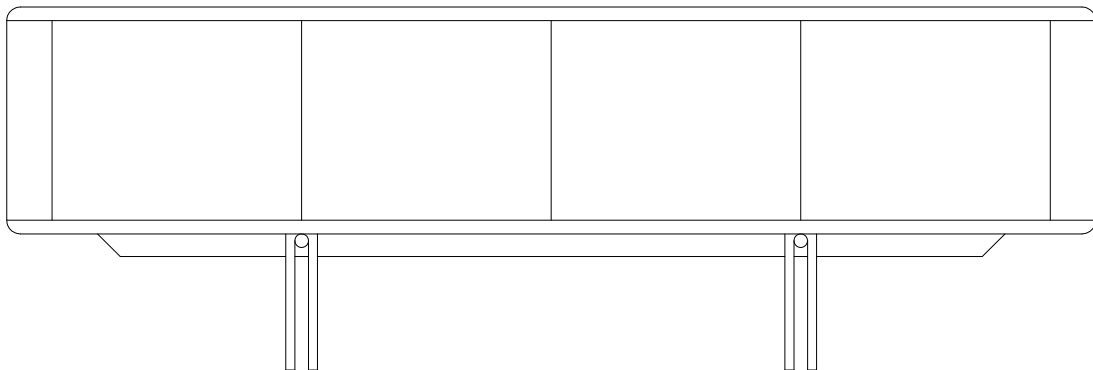

Giorni nostri

buffet

Struttura: finitura laccata poliestere lucido spazzolato. Disponibile anche con finitura "foglia d'oro" o "foglia argento" in fogli sottili da cm. 15x15 realizzata a mano.
Realizzato con 4 ante: 2 centrali con vano + 2 laterali con ripiano.
Laccatura interna con poliestere opaco.
Base di metallo finitura con vernici epossidiche senza solventi.

*Structure: lacquered finish in bright brushed polyester. Also available with handmade "gold leaf" or "silver leaf" finish: thin sheets 5,9"x5,9" .
Made with 4 doors: 2 central with compartment + 2 side with shelf.
Interior compartment lacquered with matt polyester finish.
Metal base with solvent-free epoxy finish.*

Giorni nostri

comò

Struttura: finitura laccata poliestere lucido spazzolato. Disponibile anche con finitura “foglia d'oro” o “foglia argento” in fogli sottili da cm. 15x15 realizzata a mano.
Realizzato con 4 cassetti apertura push and pull. Finitura interno laccata poliestere opaco.
Base di metallo finitura con vernici epossidiche senza solventi.

*Structure: lacquered finish in bright brushed polyester. Also available with handmade "gold leaf" or "silver leaf" finish: thin sheets 5,9"x5,9" .
Made with 4 drawers push and pull.
Interior compartment lacquered with matt polyester finish.
Metal base with solvent-free epoxy finish.*