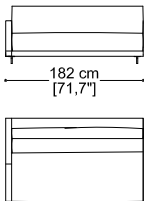

Gran Milano

erba

Divano 2,5 posti cm 190

Sofa 2,5 seater 74,8"

Divano cm. 304 (n. 2 Elementi terminali con 1 br. sx/dx cm 152)

Sofa 119,7" (n. 2 Terminal unit with 1 arm left/right 59,8")

Divano 3 posti cm 220

Sofa 3 seater 86,6"

Divano cm. 364 (n. 2 Elementi terminali con 1 br. sx/dx cm 182)

Sofa 143,3" (n. 2 Terminal unit with 1 arm left/right 71,7")

Divano 3,5 posti cm 250

Sofa 3,5" seater 98,4"

Cuscino a scatola cm 60 x 60

Box cushion 23,6" x 23,6"

Gran Milano

erba

Elemento terminale con 1 br. sx/dx cm 152
Terminal unit with 1 arm left/right 59,8"

Elemento terminale con 1 br. sx/dx cm 182
Terminal unit with 1 arm left/right 71,7"

Elemento centrale cm 115
Central unit with 57,1"

Elemento centrale cm 145
Central unit with 57,1"

Angolo retto
Corner

Elemento terminale con 1 br. sx cm 152
Elemento centrale cm 145 +
Angolo retto +
Elemento terminale con 1 br. dx cm 182
Terminal unit with 1 arm left 59,8 +
Central unit 57,1" +
Corner +
Terminal unit with 1 arm right 71,7"