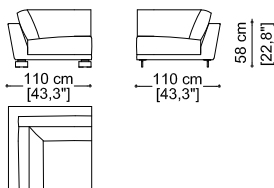

Gran Milano

erba

Divano 2,5 posti cm 190

Sofa 2,5 seater 74,8"

Divano cm. 304 (n. 2 Elementi terminali con 1 br. sx/dx cm 152)

Sofa 119,7" (n. 2 Terminal unit with 1 arm left/right 59,8")

Divano 3 posti cm 220

Sofa 3 seater 86,6"

Divano cm. 364 (n. 2 Elementi terminali con 1 br. sx/dx cm 182)

Sofa 143,3" (n. 2 Terminal unit with 1 arm left/right 71,7")

Divano 3,5 posti cm 250

Sofa 3,5" seater 98,4"

Cuscino a scatola cm 60 x 60

Box cushion 23,6" x 23,6"

Gran Milano

erba

Elemento terminale con 1 br. sx/dx cm 152
Terminal unit with 1 arm left/right 59,8"

Elemento terminale con 1 br. sx/dx cm 182
Terminal unit with 1 arm left/right 71,7"

Elemento centrale cm 115
Central unit with 57,1"

Elemento centrale cm 145
Central unit with 57,1"

Angolo retto
Corner

Elemento terminale con 1 br. sx cm 152
Elemento centrale cm 145 +
Angolo retto +
Elemento terminale con 1 br. dx cm 182
Terminal unit with 1 arm left 59,8 +
Central unit 57,1" +
Corner +
Terminal unit with 1 arm right 71,7"