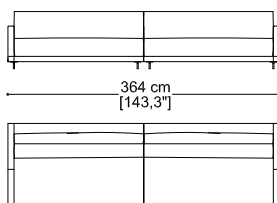

Gran Milano

erba

Divano 2,5 posti cm 190

Sofa 2,5 seater 74,8"

Divano cm. 304 (n. 2 Elementi terminali con 1 br. sx/dx cm 152)

Sofa 119,7" (n. 2 Terminal unit with 1 arm left/right 59,8")

Divano 3 posti cm 220

Sofa 3 seater 86,6"

Divano cm. 364 (n. 2 Elementi terminali con 1 br. sx/dx cm 182)

Sofa 143,3" (n. 2 Terminal unit with 1 arm left/right 71,7")

Divano 3,5 posti cm 250

Sofa 3,5" seater 98,4"

Cuscino a scatola cm 60 x 60

Box cushion 23,6" x 23,6"

Gran Milano

erba

Elemento terminale con 1 br. sx/dx cm 152
Terminal unit with 1 arm left/right 59,8"

Elemento terminale con 1 br. sx/dx cm 182
Terminal unit with 1 arm left/right 71,7"

Elemento centrale cm 115
Central unit with 57,1"

Elemento centrale cm 145
Central unit with 57,1"

Angolo retto
Corner

Elemento terminale con 1 br. sx cm 152
Elemento centrale cm 145 +
Angolo retto +
Elemento terminale con 1 br. dx cm 182
Terminal unit with 1 arm left 59,8 +
Central unit 57,1" +
Corner +
Terminal unit with 1 arm right 71,7"