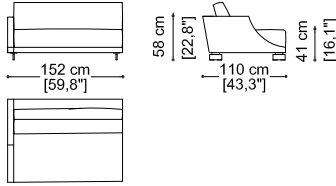

Gran Milano

erba

Divano 2,5 posti cm 190

Sofa 2,5 seater 74,8"

Divano cm. 304 (n. 2 Elementi terminali con 1 br. sx/dx cm 152)

Sofa 119,7" (n. 2 Terminal unit with 1 arm left/right 59,8")

Divano 3 posti cm 220

Sofa 3 seater 86,6"

Divano cm. 364 (n. 2 Elementi terminali con 1 br. sx/dx cm 182)

Sofa 143,3" (n. 2 Terminal unit with 1 arm left/right 71,7")

Divano 3,5 posti cm 250

Sofa 3,5" seater 98,4"

Cuscino a scatola cm 60 x 60

Box cushion 23,6" x 23,6"

Gran Milano

erba

Elemento terminale con 1 br. sx/dx cm 152
Terminal unit with 1 arm left/right 59,8"

Elemento terminale con 1 br. sx/dx cm 182
Terminal unit with 1 arm left/right 71,7"

Elemento centrale cm 115
Central unit with 57,1"

Elemento centrale cm 145
Central unit with 57,1"

Angolo retto
Corner

Elemento terminale con 1 br. sx cm 152
Elemento centrale cm 145 +
Angolo retto +
Elemento terminale con 1 br. dx cm 182
Terminal unit with 1 arm left 59,8 +
Central unit 57,1" +
Corner +
Terminal unit with 1 arm right 71,7"