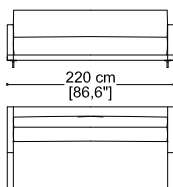

Gran Milano

erba

Divano 2,5 posti cm 190

Sofa 2,5 seater 74,8"

Divano cm. 304 (n. 2 Elementi terminali con 1 br. sx/dx cm 152)

Sofa 119,7" (n. 2 Terminal unit with 1 arm left/right 59,8")

Divano 3 posti cm 220

Sofa 3 seater 86,6"

Divano cm. 364 (n. 2 Elementi terminali con 1 br. sx/dx cm 182)

Sofa 143,3" (n. 2 Terminal unit with 1 arm left/right 71,7")

Divano 3,5 posti cm 250

Sofa 3,5" seater 98,4"

Cuscino a scatola cm 60 x 60

Box cushion 23,6" x 23,6"

Gran Milano

erba

Elemento terminale con 1 br. sx/dx cm 152
Terminal unit with 1 arm left/right 59,8"

Elemento terminale con 1 br. sx/dx cm 182
Terminal unit with 1 arm left/right 71,7"

Elemento centrale cm 115
Central unit with 57,1"

Elemento centrale cm 145
Central unit with 57,1"

Angolo retto
Corner

Elemento terminale con 1 br. sx cm 152
Elemento centrale cm 145 +
Angolo retto +
Elemento terminale con 1 br. dx cm 182
Terminal unit with 1 arm left 59,8 +
Central unit 57,1" +
Corner +
Terminal unit with 1 arm right 71,7"