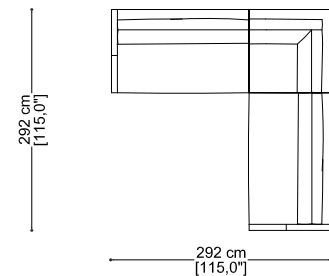

Sofa 3 seater 86,6"

Divano cm. 364 (n. 2 Elementi terminali con 1 br. sx/dx cm 182)

Sofa 143,3" (n. 2 Terminal unit with 1 arm left/right 71,7")

Divano 3,5 posti cm 250

Sofa 3,5" seater 98,4"

Cuscino a scatola cm 60 x 60

Box cushion 23,6" x 23,6"

Gran Milano

erba

Elemento terminale con 1 br. sx/dx cm 152
Terminal unit with 1 arm left/right 59,8"

Elemento terminale con 1 br. sx/dx cm 182
Terminal unit with 1 arm left/right 71,7"

Elemento centrale cm 115
Central unit with 57,1"

Elemento centrale cm 145
Central unit with 57,1"

Angolo retto
Corner

Elemento terminale con 1 br. sx cm 152
Elemento centrale cm 145 +
Angolo retto +
Elemento terminale con 1 br. dx cm 182
Terminal unit with 1 arm left 59,8 +
Central unit 57,1" +
Corner +
Terminal unit with 1 arm right 71,7"

Elemento terminale con 1 br. sx cm 182 +
Angolo retto +
Elemento terminale con 1 br. dx cm 182
Terminal unit with 1 arm left 71,7" +
Corner +
Terminal unit with 1 arm right 71,7"

Elemento terminale con 1 br. sx cm 152
Elemento centrale cm 115 +
Angolo retto +
Elemento centrale cm 115 +
Elemento terminale con 1 br. dx cm 152
Terminal unit with 1 arm left 59,8 +
Central unit 45,3" +
Corner +
Central unit 45,3" +
Terminal unit with 1 arm right 59,8"