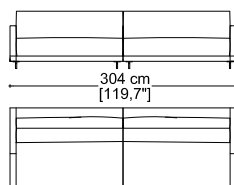

Gran Milano

erba

Divano 2,5 posti cm 190

Sofa 2,5 seater 74,8"

Divano cm. 304 (n. 2 Elementi terminali con 1 br. sx/dx cm 152)

Sofa 119,7" (n. 2 Terminal unit with 1 arm left/right 59,8")

Divano 3 posti cm 220

Sofa 3 seater 86,6"

Divano cm. 364 (n. 2 Elementi terminali con 1 br. sx/dx cm 182)

Sofa 143,3" (n. 2 Terminal unit with 1 arm left/right 71,7")

Divano 3,5 posti cm 250

Sofa 3,5" seater 98,4"

Cuscino a scatola cm 60 x 60

Box cushion 23,6" x 23,6"

Gran Milano

erba

Elemento terminale con 1 br. sx/dx cm 152
Terminal unit with 1 arm left/right 59,8"

Elemento terminale con 1 br. sx/dx cm 182
Terminal unit with 1 arm left/right 71,7"

Elemento centrale cm 115
Central unit with 57,1"

Elemento centrale cm 145
Central unit with 57,1"

Angolo retto
Corner

Elemento terminale con 1 br. sx cm 152
Elemento centrale cm 145 +
Angolo retto +
Elemento terminale con 1 br. dx cm 182
Terminal unit with 1 arm left 59,8 +
Central unit 57,1" +
Corner +
Terminal unit with 1 arm right 71,7"