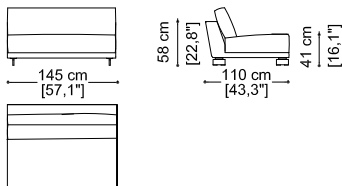

Gran Milano

erba

Divano 2,5 posti cm 190

Sofa 2,5 seater 74,8"

Divano cm. 304 (n. 2 Elementi terminali con 1 br. sx/dx cm 152)

Sofa 119,7" (n. 2 Terminal unit with 1 arm left/right 59,8")

Divano 3 posti cm 220

Sofa 3 seater 86,6"

Divano cm. 364 (n. 2 Elementi terminali con 1 br. sx/dx cm 182)

Sofa 143,3" (n. 2 Terminal unit with 1 arm left/right 71,7")

Divano 3,5 posti cm 250

Sofa 3,5" seater 98,4"

Cuscino a scatola cm 60 x 60

Box cushion 23,6" x 23,6"

Gran Milano

erba

Elemento terminale con 1 br. sx/dx cm 152
Terminal unit with 1 arm left/right 59,8"

Elemento terminale con 1 br. sx/dx cm 182
Terminal unit with 1 arm left/right 71,7"

Elemento centrale cm 115
Central unit with 57,1"

Elemento centrale cm 145
Central unit with 57,1"

Angolo retto
Corner

Elemento terminale con 1 br. sx cm 152
Elemento centrale cm 145 +
Angolo retto +
Elemento terminale con 1 br. dx cm 182
Terminal unit with 1 arm left 59,8 +
Central unit 57,1" +
Corner +
Terminal unit with 1 arm right 71,7"