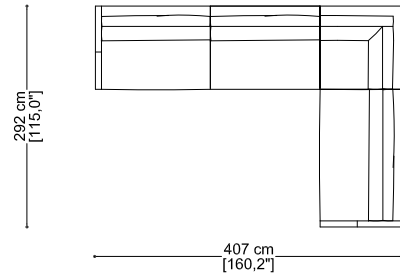

Gran Milano

erba

Divano 2,5 posti cm 190

Sofa 2,5 seater 74,8"

Divano cm. 304 (n. 2 Elementi terminali con 1 br. sx/dx cm 152)

Sofa 119,7" (n. 2 Terminal unit with 1 arm left/right 59,8")

Divano 3 posti cm 220

Sofa 3 seater 86,6"

Divano cm. 364 (n. 2 Elementi terminali con 1 br. sx/dx cm 182)

Sofa 143,3" (n. 2 Terminal unit with 1 arm left/right 71,7")

Divano 3,5 posti cm 250

Sofa 3,5" seater 98,4"

Cuscino a scatola cm 60 x 60

Box cushion 23,6" x 23,6"

Gran Milano

erba

Elemento terminale con 1 br. sx/dx cm 152
Terminal unit with 1 arm left/right 59,8"

Elemento terminale con 1 br. sx/dx cm 182
Terminal unit with 1 arm left/right 71,7"

Elemento centrale cm 115
Central unit with 57,1"

Elemento centrale cm 145
Central unit with 57,1"

Angolo retto
Corner

Elemento terminale con 1 br. sx cm 152
Elemento centrale cm 145 +
Angolo retto +
Elemento terminale con 1 br. dx cm 182
Terminal unit with 1 arm left 59,8 +
Central unit 57,1" +
Corner +
Terminal unit with 1 arm right 71,7"