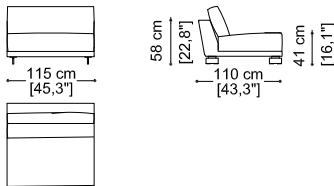

Gran Milano

erba

Divano 2,5 posti cm 190

Sofa 2,5 seater 74,8"

Divano cm. 304 (n. 2 Elementi terminali con 1 br. sx/dx cm 152)

Sofa 119,7" (n. 2 Terminal unit with 1 arm left/right 59,8")

Divano 3 posti cm 220

Sofa 3 seater 86,6"

Divano cm. 364 (n. 2 Elementi terminali con 1 br. sx/dx cm 182)

Sofa 143,3" (n. 2 Terminal unit with 1 arm left/right 71,7")

Divano 3,5 posti cm 250

Sofa 3,5" seater 98,4"

Cuscino a scatola cm 60 x 60

Box cushion 23,6" x 23,6"

Gran Milano

erba

Elemento terminale con 1 br. sx/dx cm 152
Terminal unit with 1 arm left/right 59,8"

Elemento terminale con 1 br. sx/dx cm 182
Terminal unit with 1 arm left/right 71,7"

Elemento centrale cm 115
Central unit with 57,1"

Elemento centrale cm 145
Central unit with 57,1"

Angolo retto
Corner

Elemento terminale con 1 br. sx cm 152
Elemento centrale cm 145 +
Angolo retto +
Elemento terminale con 1 br. dx cm 182
Terminal unit with 1 arm left 59,8 +
Central unit 57,1" +
Corner +
Terminal unit with 1 arm right 71,7"