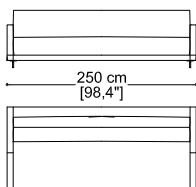

Gran Milano

erba

Divano 2,5 posti cm 190

Sofa 2,5 seater 74,8"

Divano cm. 304 (n. 2 Elementi terminali con 1 br. sx/dx cm 152)

Sofa 119,7" (n. 2 Terminal unit with 1 arm left/right 59,8")

Divano 3 posti cm 220

Sofa 3 seater 86,6"

Divano cm. 364 (n. 2 Elementi terminali con 1 br. sx/dx cm 182)

Sofa 143,3" (n. 2 Terminal unit with 1 arm left/right 71,7")

Divano 3,5 posti cm 250

Sofa 3,5" seater 98,4"

Cuscino a scatola cm 60 x 60

Box cushion 23,6" x 23,6"

Gran Milano

erba

Elemento terminale con 1 br. sx/dx cm 152
Terminal unit with 1 arm left/right 59,8"

Elemento terminale con 1 br. sx/dx cm 182
Terminal unit with 1 arm left/right 71,7"

Elemento centrale cm 115
Central unit with 57,1"

Elemento centrale cm 145
Central unit with 57,1"

Angolo retto
Corner

Elemento terminale con 1 br. sx cm 152
Elemento centrale cm 145 +
Angolo retto +
Elemento terminale con 1 br. dx cm 182
Terminal unit with 1 arm left 59,8 +
Central unit 57,1" +
Corner +
Terminal unit with 1 arm right 71,7"