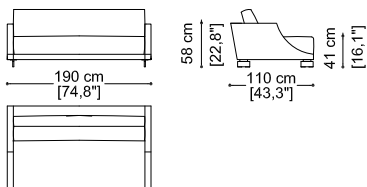

Gran Milano

erba

Divano 2,5 posti cm 190

Sofa 2,5 seater 74,8"

Divano cm. 304 (n. 2 Elementi terminali con 1 br. sx/dx cm 152)

Sofa 119,7" (n. 2 Terminal unit with 1 arm left/right 59,8")

Divano 3 posti cm 220

Sofa 3 seater 86,6"

Divano cm. 364 (n. 2 Elementi terminali con 1 br. sx/dx cm 182)

Sofa 143,3" (n. 2 Terminal unit with 1 arm left/right 71,7")

Divano 3,5 posti cm 250

Sofa 3,5" seater 98,4"

Cuscino a scatola cm 60 x 60

Box cushion 23,6" x 23,6"

Gran Milano

erba

Elemento terminale con 1 br. sx/dx cm 152
Terminal unit with 1 arm left/right 59,8"

Elemento terminale con 1 br. sx/dx cm 182
Terminal unit with 1 arm left/right 71,7"

Elemento centrale cm 115
Central unit with 57,1"

Elemento centrale cm 145
Central unit with 57,1"

Angolo retto
Corner

Elemento terminale con 1 br. sx cm 152
Elemento centrale cm 145 +
Angolo retto +
Elemento terminale con 1 br. dx cm 182
Terminal unit with 1 arm left 59,8 +
Central unit 57,1" +
Corner +
Terminal unit with 1 arm right 71,7"