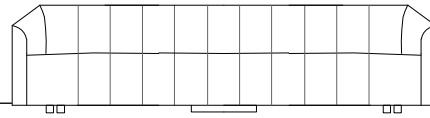

Belladonna

erba

Belladonna

Divano 2,5 posti cm 180

Sofa 2,5 seater 70,9"

Divano cm 326 (n. 2 Elem. terminale con 1 br. sx/dx cm 163)

Sofa 128,3" (n. 2 Terminal unit with 1 arm left/right 64,2")

Divano 3 posti cm 220

Sofa 3 seater 86,6"

Divano cm 406 (n. 2 Elem. terminale con 1 br. sx/dx cm 203)

Sofa 159,8" (n. 2 Terminal unit with 1 arm left/right 79,9")

Divano 3,5 posti cm 260

Sofa 3,5 seater 102,4"

Poltrona girevole

Swivel armchair

Angolo retto

Corner

Cuscino a saponetta cm 60 x 60

Loose cushion 23,6" x 23,6"

Elemento terminale con 1 br. sx/dx cm 123
Terminal unit with 1 arm left/right 48,4"

Elemento terminale con 1 br. sx/dx cm 163
Terminal unit with 1 arm left/right 64,2"

Elemento terminale con 1 br. sx/dx cm 203
Terminal unit with 1 arm left/right 79,9"

Elemento centrale cm 80
Central unit 31,5"

Elemento centrale cm 120
Central unit 47,2"

Elem. terminale con 1 br. sx cm 163 +
Elemento centrale cm 120 +
Angolo retto +
Elem. terminale con 1 br. dx cm 163
Terminal unit with 1 arm left 64,2"+
Central unit 47,2" +
Corner +
Terminal unit with 1 arm right 64,2"