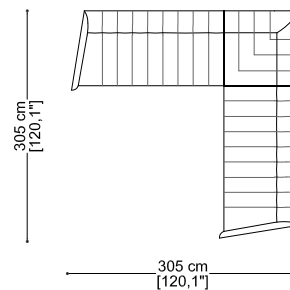

Belladonna

erba

Belladonna

Divano 2,5 posti cm 180

Sofa 2,5 seater 70,9"

Divano cm 326 (n. 2 Elem. terminale con 1 br. sx/dx cm 163)

Sofa 128,3" (n. 2 Terminal unit with 1 arm left/right 64,2")

Divano 3 posti cm 220

Swivel armchair

Angolo retto

Corner

Cuscino a saponetta cm 60 x 60

Loose cushion 23,6" x 23,6"

Elemento terminale con 1 br. sx/dx cm 123
Terminal unit with 1 arm left/right 48,4"

Elemento terminale con 1 br. sx/dx cm 163
Terminal unit with 1 arm left/right 64,2"

Elemento terminale con 1 br. sx/dx cm 203
Terminal unit with 1 arm left/right 79,9"

Elemento centrale cm 80
Central unit 31,5"

Elemento centrale cm 120
Central unit 47,2"

Elem. terminale con 1 br. sx cm 163 +
Elemento centrale cm 120 +
Angolo retto +
Elem. terminale con 1 br. dx cm 163
Terminal unit with 1 arm left 64,2"+
Central unit 47,2" +
Corner +
Terminal unit with 1 arm right 64,2"

Elemento terminale con 1 br. sx cm 203 +
Angolo retto +
Elemento terminale con 1 br. dx cm 203
Terminal unit with 1 arm left 79,9"+
Corner +
Terminal unit with 1 arm right 79,9"

Elem. terminale con 1 br. sx cm 203 +
Elemento centrale cm 80 +
Angolo retto +
Elem. terminale con 1 br. dx cm 203
Terminal unit with 1 arm left 79,9"+
Central unit 31,5" +
Corner +
Terminal unit with 1 arm right 79,9"