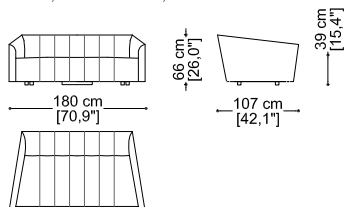

Belladonna

erba

Belladonna

Divano 2,5 posti cm 180

Sofa 2,5 seater 70,9"

Divano cm 326 (n. 2 Elem. terminale con 1 br. sx/dx cm 163)

Sofa 128,3" (n. 2 Terminal unit with 1 arm left/right 64,2")

Divano 3 posti cm 220

Sofa 3 seater 86,6"

Divano cm 406 (n. 2 Elem. terminale con 1 br. sx/dx cm 203)

Sofa 159,8" (n. 2 Terminal unit with 1 arm left/right 79,9")

Divano 3,5 posti cm 260

Sofa 3,5 seater 102,4"

Poltrona girevole

Swivel armchair

Angolo retto

Corner

Cuscino a saponetta cm 60 x 60

Loose cushion 23,6" x 23,6"

Elemento terminale con 1 br. sx/dx cm 123
Terminal unit with 1 arm left/right 48,4"

Elemento terminale con 1 br. sx/dx cm 163
Terminal unit with 1 arm left/right 64,2"

Elemento terminale con 1 br. sx/dx cm 203
Terminal unit with 1 arm left/right 79,9"

Elemento centrale cm 80
Central unit 31,5"

Elemento centrale cm 120
Central unit 47,2"

Elem. terminale con 1 br. sx cm 163 +
Elemento centrale cm 120 +
Angolo retto +
Elem. terminale con 1 br. dx cm 163
Terminal unit with 1 arm left 64,2"+
Central unit 47,2" +
Corner +
Terminal unit with 1 arm right 64,2"