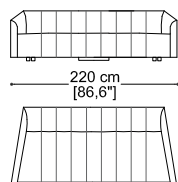

Belladonna

erba

Belladonna

Divano 2,5 posti cm 180

Sofa 2,5 seater 70,9"

Divano cm 326 (n. 2 Elem. terminale con 1 br. sx/dx cm 163)

Sofa 128,3" (n. 2 Terminal unit with 1 arm left/right 64,2")

Divano 3 posti cm 220

Sofa 3 seater 86,6"

Divano cm 406 (n. 2 Elem. terminale con 1 br. sx/dx cm 203)

Sofa 159,8" (n. 2 Terminal unit with 1 arm left/right 79,9")

Divano 3,5 posti cm 260

Sofa 3,5 seater 102,4"

Poltrona girevole

Swivel armchair

Angolo retto

Corner

Cuscino a saponetta cm 60 x 60

Loose cushion 23,6" x 23,6"

Elemento terminale con 1 br. sx/dx cm 123
Terminal unit with 1 arm left/right 48,4"

Elemento terminale con 1 br. sx/dx cm 163
Terminal unit with 1 arm left/right 64,2"

Elemento terminale con 1 br. sx/dx cm 203
Terminal unit with 1 arm left/right 79,9"

Elemento centrale cm 80
Central unit 31,5"

Elemento centrale cm 120
Central unit 47,2"

Elem. terminale con 1 br. sx cm 163 +
Elemento centrale cm 120 +
Angolo retto +
Elem. terminale con 1 br. dx cm 163
Terminal unit with 1 arm left 64,2"+
Central unit 47,2" +
Corner +
Terminal unit with 1 arm right 64,2"