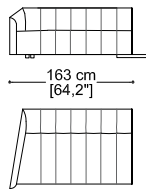

Belladonna

erba

Belladonna

Divano 2,5 posti cm 180

Sofa 2,5 seater 70,9"

Divano cm 326 (n. 2 Elem. terminale con 1 br. sx/dx cm 163)

Sofa 128,3" (n. 2 Terminal unit with 1 arm left/right 64,2")

Divano 3 posti cm 220

Sofa 3 seater 86,6"

Divano cm 406 (n. 2 Elem. terminale con 1 br. sx/dx cm 203)

Sofa 159,8" (n. 2 Terminal unit with 1 arm left/right 79,9")

Divano 3,5 posti cm 260

Sofa 3,5 seater 102,4"

Poltrona girevole

Swivel armchair

Angolo retto

Corner

Cuscino a saponetta cm 60 x 60

Loose cushion 23,6" x 23,6"

Elemento terminale con 1 br. sx/dx cm 123
Terminal unit with 1 arm left/right 48,4"

Elemento terminale con 1 br. sx/dx cm 163
Terminal unit with 1 arm left/right 64,2"

Elemento terminale con 1 br. sx/dx cm 203
Terminal unit with 1 arm left/right 79,9"

Elemento centrale cm 80
Central unit 31,5"

Elemento centrale cm 120
Central unit 47,2"

Elem. terminale con 1 br. sx cm 163 +
Elemento centrale cm 120 +
Angolo retto +
Elem. terminale con 1 br. dx cm 163
Terminal unit with 1 arm left 64,2"+
Central unit 47,2" +
Corner +
Terminal unit with 1 arm right 64,2"