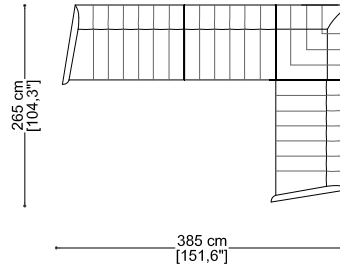

Belladonna

erba

Belladonna

Divano 2,5 posti cm 180

Sofa 2,5 seater 70,9"

Divano cm 326 (n. 2 Elem. terminale con 1 br. sx/dx cm 163)

Sofa 128,3" (n. 2 Terminal unit with 1 arm left/right 64,2")

Divano 3 posti cm 220

Sofa 3 seater 86,6"

Divano cm 406 (n. 2 Elem. terminale con 1 br. sx/dx cm 203)

Sofa 159,8" (n. 2 Terminal unit with 1 arm left/right 79,9")

Divano 3,5 posti cm 260

Sofa 3,5 seater 102,4"

Poltrona girevole

Swivel armchair

Angolo retto

Corner

Cuscino a saponetta cm 60 x 60

Loose cushion 23,6" x 23,6"

Elemento terminale con 1 br. sx/dx cm 123
Terminal unit with 1 arm left/right 48,4"

Elemento terminale con 1 br. sx/dx cm 163
Terminal unit with 1 arm left/right 64,2"

Elemento terminale con 1 br. sx/dx cm 203
Terminal unit with 1 arm left/right 79,9"

Elemento centrale cm 80
Central unit 31,5"

Elemento centrale cm 120
Central unit 47,2"

Elem. terminale con 1 br. sx cm 163 +
Elemento centrale cm 120 +
Angolo retto +
Elem. terminale con 1 br. dx cm 163
Terminal unit with 1 arm left 64,2"+
Central unit 47,2" +
Corner +
Terminal unit with 1 arm right 64,2"