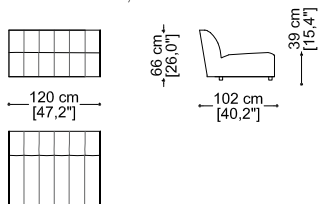

Belladonna

erba

Belladonna

Divano 2,5 posti cm 180

Sofa 2,5 seater 70,9"

Divano cm 326 (n. 2 Elem. terminale con 1 br. sx/dx cm 163)

Sofa 128,3" (n. 2 Terminal unit with 1 arm left/right 64,2")

Divano 3 posti cm 220

Sofa 3 seater 86,6"

Divano cm 406 (n. 2 Elem. terminale con 1 br. sx/dx cm 203)

Sofa 159,8" (n. 2 Terminal unit with 1 arm left/right 79,9")

Divano 3,5 posti cm 260

Sofa 3,5 seater 102,4"

Poltrona girevole

Swivel armchair

Angolo retto

Corner

Cuscino a saponetta cm 60 x 60

Loose cushion 23,6" x 23,6"

Elemento terminale con 1 br. sx/dx cm 123
Terminal unit with 1 arm left/right 48,4"

Elemento terminale con 1 br. sx/dx cm 163
Terminal unit with 1 arm left/right 64,2"

Elemento terminale con 1 br. sx/dx cm 203
Terminal unit with 1 arm left/right 79,9"

Elemento centrale cm 80
Central unit 31,5"

Elemento centrale cm 120
Central unit 47,2"

Elem. terminale con 1 br. sx cm 163 +
Elemento centrale cm 120 +
Angolo retto +
Elem. terminale con 1 br. dx cm 163
Terminal unit with 1 arm left 64,2"+
Central unit 47,2" +
Corner +
Terminal unit with 1 arm right 64,2"