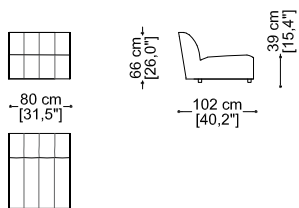

Belladonna

erba

Belladonna

Divano 2,5 posti cm 180

Sofa 2,5 seater 70,9"

Divano cm 326 (n. 2 Elem. terminale con 1 br. sx/dx cm 163)

Sofa 128,3" (n. 2 Terminal unit with 1 arm left/right 64,2")

Divano 3 posti cm 220

Sofa 3 seater 86,6"

Divano cm 406 (n. 2 Elem. terminale con 1 br. sx/dx cm 203)

Sofa 159,8" (n. 2 Terminal unit with 1 arm left/right 79,9")

Divano 3,5 posti cm 260

Sofa 3,5 seater 102,4"

Poltrona girevole

Swivel armchair

Angolo retto

Corner

Cuscino a saponetta cm 60 x 60

Loose cushion 23,6" x 23,6"

Elemento terminale con 1 br. sx/dx cm 123
Terminal unit with 1 arm left/right 48,4"

Elemento terminale con 1 br. sx/dx cm 163
Terminal unit with 1 arm left/right 64,2"

Elemento terminale con 1 br. sx/dx cm 203
Terminal unit with 1 arm left/right 79,9"

Elemento centrale cm 80
Central unit 31,5"

Elemento centrale cm 120
Central unit 47,2"

Elem. terminale con 1 br. sx cm 163 +
Elemento centrale cm 120 +
Angolo retto +
Elem. terminale con 1 br. dx cm 163
Terminal unit with 1 arm left 64,2"+
Central unit 47,2" +
Corner +
Terminal unit with 1 arm right 64,2"