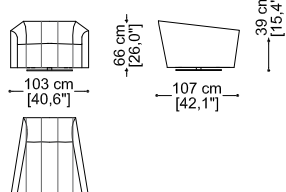

Belladonna

erba

Belladonna

Divano 2,5 posti cm 180

Sofa 2,5 seater 70,9"

Divano cm 326 (n. 2 Elem. terminale con 1 br. sx/dx cm 163)

Sofa 128,3" (n. 2 Terminal unit with 1 arm left/right 64,2")

Divano 3 posti cm 220

Sofa 3 seater 86,6"

Divano cm 406 (n. 2 Elem. terminale con 1 br. sx/dx cm 203)

Sofa 159,8" (n. 2 Terminal unit with 1 arm left/right 79,9")

Divano 3,5 posti cm 260

Sofa 3,5 seater 102,4"

Poltrona girevole

Swivel armchair

Angolo retto

Corner

Cuscino a saponetta cm 60 x 60

Loose cushion 23,6" x 23,6"

Elemento terminale con 1 br. sx/dx cm 123
Terminal unit with 1 arm left/right 48,4"

Elemento terminale con 1 br. sx/dx cm 163
Terminal unit with 1 arm left/right 64,2"

Elemento terminale con 1 br. sx/dx cm 203
Terminal unit with 1 arm left/right 79,9"

Elemento centrale cm 80
Central unit 31,5"

Elemento centrale cm 120
Central unit 47,2"

Elem. terminale con 1 br. sx cm 163 +
Elemento centrale cm 120 +
Angolo retto +
Elem. terminale con 1 br. dx cm 163
Terminal unit with 1 arm left 64,2"+
Central unit 47,2" +
Corner +
Terminal unit with 1 arm right 64,2"