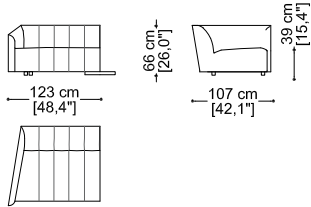

Belladonna

erba

Belladonna

Divano 2,5 posti cm 180

Sofa 2,5 seater 70,9"

Divano cm 326 (n. 2 Elem. terminale con 1 br. sx/dx cm 163)

Sofa 128,3" (n. 2 Terminal unit with 1 arm left/right 64,2")

Divano 3 posti cm 220

Sofa 3 seater 86,6"

Divano cm 406 (n. 2 Elem. terminale con 1 br. sx/dx cm 203)

Sofa 159,8" (n. 2 Terminal unit with 1 arm left/right 79,9")

Divano 3,5 posti cm 260

Sofa 3,5 seater 102,4"

Poltrona girevole

Swivel armchair

Angolo retto

Corner

Cuscino a saponetta cm 60 x 60

Loose cushion 23,6" x 23,6"

Elemento terminale con 1 br. sx/dx cm 123
Terminal unit with 1 arm left/right 48,4"

Elemento terminale con 1 br. sx/dx cm 163
Terminal unit with 1 arm left/right 64,2"

Elemento terminale con 1 br. sx/dx cm 203
Terminal unit with 1 arm left/right 79,9"

Elemento centrale cm 80
Central unit 31,5"

Elemento centrale cm 120
Central unit 47,2"

Elem. terminale con 1 br. sx cm 163 +
Elemento centrale cm 120 +
Angolo retto +
Elem. terminale con 1 br. dx cm 163
Terminal unit with 1 arm left 64,2"+
Central unit 47,2" +
Corner +
Terminal unit with 1 arm right 64,2"