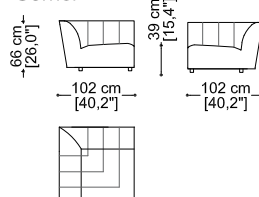

Belladonna

erba

Belladonna

Divano 2,5 posti cm 180

Sofa 2,5 seater 70,9"

Divano cm 326 (n. 2 Elem. terminale con 1 br. sx/dx cm 163)

Sofa 128,3" (n. 2 Terminal unit with 1 arm left/right 64,2")

Divano 3 posti cm 220

Sofa 3 seater 86,6"

Divano cm 406 (n. 2 Elem. terminale con 1 br. sx/dx cm 203)

Sofa 159,8" (n. 2 Terminal unit with 1 arm left/right 79,9")

Divano 3,5 posti cm 260

Sofa 3,5 seater 102,4"

Poltrona girevole

Swivel armchair

Angolo retto

Corner

Cuscino a saponetta cm 60 x 60

Loose cushion 23,6" x 23,6"

Elemento terminale con 1 br. sx/dx cm 123
Terminal unit with 1 arm left/right 48,4"

Elemento terminale con 1 br. sx/dx cm 163
Terminal unit with 1 arm left/right 64,2"

Elemento terminale con 1 br. sx/dx cm 203
Terminal unit with 1 arm left/right 79,9"

Elemento centrale cm 80
Central unit 31,5"

Elemento centrale cm 120
Central unit 47,2"

Elem. terminale con 1 br. sx cm 163 +
Elemento centrale cm 120 +
Angolo retto +
Elem. terminale con 1 br. dx cm 163
Terminal unit with 1 arm left 64,2"+
Central unit 47,2" +
Corner +
Terminal unit with 1 arm right 64,2"