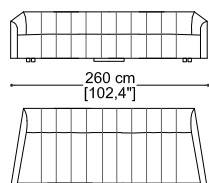

Belladonna

erba

Belladonna

Divano 2,5 posti cm 180

Sofa 2,5 seater 70,9"

Divano cm 326 (n. 2 Elem. terminale con 1 br. sx/dx cm 163)

Sofa 128,3" (n. 2 Terminal unit with 1 arm left/right 64,2")

Divano 3 posti cm 220

Sofa 3 seater 86,6"

Divano cm 406 (n. 2 Elem. terminale con 1 br. sx/dx cm 203)

Sofa 159,8" (n. 2 Terminal unit with 1 arm left/right 79,9")

Divano 3,5 posti cm 260

Sofa 3,5 seater 102,4"

Poltrona girevole

Swivel armchair

Angolo retto

Corner

Cuscino a saponetta cm 60 x 60

Loose cushion 23,6" x 23,6"

Elemento terminale con 1 br. sx/dx cm 123
Terminal unit with 1 arm left/right 48,4"

Elemento terminale con 1 br. sx/dx cm 163
Terminal unit with 1 arm left/right 64,2"

Elemento terminale con 1 br. sx/dx cm 203
Terminal unit with 1 arm left/right 79,9"

Elemento centrale cm 80
Central unit 31,5"

Elemento centrale cm 120
Central unit 47,2"

Elem. terminale con 1 br. sx cm 163 +
Elemento centrale cm 120 +
Angolo retto +
Elem. terminale con 1 br. dx cm 163
Terminal unit with 1 arm left 64,2"+
Central unit 47,2" +
Corner +
Terminal unit with 1 arm right 64,2"