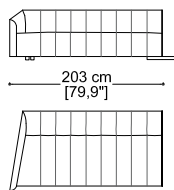

Belladonna

erba

Belladonna

Divano 2,5 posti cm 180

Sofa 2,5 seater 70,9"

Divano cm 326 (n. 2 Elem. terminale con 1 br. sx/dx cm 163)

Sofa 128,3" (n. 2 Terminal unit with 1 arm left/right 64,2")

Divano 3 posti cm 220

Sofa 3 seater 86,6"

Divano cm 406 (n. 2 Elem. terminale con 1 br. sx/dx cm 203)

Sofa 159,8" (n. 2 Terminal unit with 1 arm left/right 79,9")

Divano 3,5 posti cm 260

Sofa 3,5 seater 102,4"

Poltrona girevole

Swivel armchair

Angolo retto

Corner

Cuscino a saponetta cm 60 x 60

Loose cushion 23,6" x 23,6"

Elemento terminale con 1 br. sx/dx cm 123
Terminal unit with 1 arm left/right 48,4"

Elemento terminale con 1 br. sx/dx cm 163
Terminal unit with 1 arm left/right 64,2"

Elemento terminale con 1 br. sx/dx cm 203
Terminal unit with 1 arm left/right 79,9"

Elemento centrale cm 80
Central unit 31,5"

Elemento centrale cm 120
Central unit 47,2"

Elem. terminale con 1 br. sx cm 163 +
Elemento centrale cm 120 +
Angolo retto +
Elem. terminale con 1 br. dx cm 163
Terminal unit with 1 arm left 64,2"+
Central unit 47,2" +
Corner +
Terminal unit with 1 arm right 64,2"