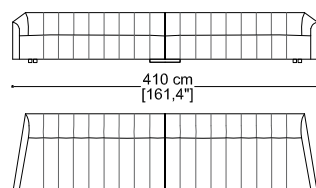

Belladonna

erba

Belladonna

Divano 2,5 posti cm 180

Sofa 2,5 seater 70,9"

Divano cm 326 (n. 2 Elem. terminale con 1 br. sx/dx cm 163)

Sofa 128,3" (n. 2 Terminal unit with 1 arm left/right 64,2")

Divano 3 posti cm 220

Sofa 3 seater 86,6"

Divano cm 406 (n. 2 Elem. terminale con 1 br. sx/dx cm 203)

Sofa 159,8" (n. 2 Terminal unit with 1 arm left/right 79,9")

Divano 3,5 posti cm 260

Sofa 3,5 seater 102,4"

Poltrona girevole

Swivel armchair

Angolo retto

Corner

Cuscino a saponetta cm 60 x 60

Loose cushion 23,6" x 23,6"

Elemento terminale con 1 br. sx/dx cm 123
Terminal unit with 1 arm left/right 48,4"

Elemento terminale con 1 br. sx/dx cm 163
Terminal unit with 1 arm left/right 64,2"

Elemento terminale con 1 br. sx/dx cm 203
Terminal unit with 1 arm left/right 79,9"

Elemento centrale cm 80
Central unit 31,5"

Elemento centrale cm 120
Central unit 47,2"

Elem. terminale con 1 br. sx cm 163 +
Elemento centrale cm 120 +
Angolo retto +
Elem. terminale con 1 br. dx cm 163
Terminal unit with 1 arm left 64,2"+
Central unit 47,2" +
Corner +
Terminal unit with 1 arm right 64,2"