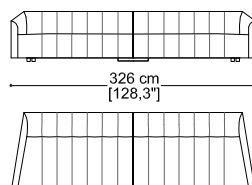

Belladonna

erba

Belladonna

Divano 2,5 posti cm 180

Sofa 2,5 seater 70,9"

Divano cm 326 (n. 2 Elem. terminale con 1 br. sx/dx cm 163)

Sofa 128,3" (n. 2 Terminal unit with 1 arm left/right 64,2")

Divano 3 posti cm 220

Sofa 3 seater 86,6"

Divano cm 406 (n. 2 Elem. terminale con 1 br. sx/dx cm 203)

Sofa 159,8" (n. 2 Terminal unit with 1 arm left/right 79,9")

Divano 3,5 posti cm 260

Sofa 3,5 seater 102,4"

Poltrona girevole

Swivel armchair

Angolo retto

Corner

Cuscino a saponetta cm 60 x 60

Loose cushion 23,6" x 23,6"

Elemento terminale con 1 br. sx/dx cm 123
Terminal unit with 1 arm left/right 48,4"

Elemento terminale con 1 br. sx/dx cm 163
Terminal unit with 1 arm left/right 64,2"

Elemento terminale con 1 br. sx/dx cm 203
Terminal unit with 1 arm left/right 79,9"

Elemento centrale cm 80
Central unit 31,5"

Elemento centrale cm 120
Central unit 47,2"

Elem. terminale con 1 br. sx cm 163 +
Elemento centrale cm 120 +
Angolo retto +
Elem. terminale con 1 br. dx cm 163
Terminal unit with 1 arm left 64,2"+
Central unit 47,2" +
Corner +
Terminal unit with 1 arm right 64,2"