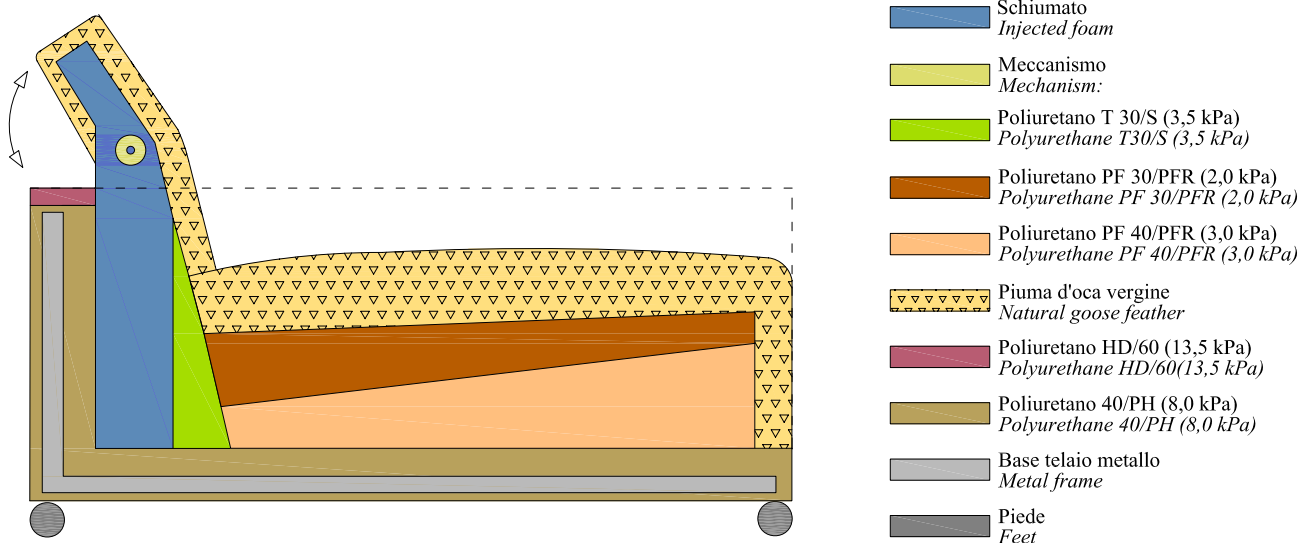

- Struttura:** struttura in metallo, molleggio seduta con cinghie elastiche, ricoperta con poliuretano espanso HD/60, 40/PH e rivestita con fibra poliestere 200 gr/mq. Piedi in acciaio cromo satinato opaco.
- Structure:** *in metal frame, springing system with elastic belts, padded with non-deformable polyurethane foam HD/60, 40/PH and covered with polyester fibre 200 gr/ m<sup>2</sup>. Steel feet with satin matt chrome finish.*
- Sedile:** in piuma d'oca vergine con inserto in poliuretano espanso indeformabile a densità differenziate PF 40/PFR e PF 30/FR + fibra poliestere TL/450 gr/mq.
- Seat:** *in natural goose feather with non-deformable polyurethane foam insert with different densities PF 40/PFR, PF 30/FR + polyester fibre TL 450 gr/m<sup>2</sup>.*
- Schienale:** schiumato a freddo con meccanismo reclinabile, poliuretano espanso indeformabile T 30/S, rivestito con piumafill: 70% piuma naturale + 30% fibra poliestere HCS.
- Back:** *foam injected back with reclinable mechanism, non-deformable polyurethane foam T 30/S covered with piumafill: 70% natural feather + 30% polyester fiber HCS.*
- Bracciolo:** in piumafill: 70% piuma naturale + 30% fibra poliestere HCS con inserto in poliuretano espanso indeformabile PF 35/FR
- Arm:** *in piumafill: 70% natural feather + 30% polyester fiber HCS with non-deformable polyurethane foam insert PF 35/FR.*
- Cuscino opzionale:** imbottitura in piuma d'oca vergine.
- Optional cushion:** *natural goose feather filled cushion.*
- Rivestimenti:** il modello è realizzabile in tessuto o pelle. I cuscini opzionali sono sfoderabili.
- Covers:** *covers can be made with fabric or leather and are removable on optional cushions.*

POLIURETANO ESPANSO SENZA C.F.C.  
POLYURETHANE FOAM C.F.C. FREE