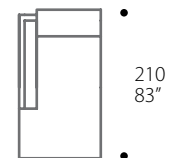

CHAISE LONGUE