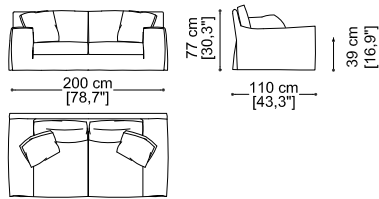

## Divano 2,5 posti cm 200

Sofa 2,5 seater 78,7"

## Divano 3 posti cm 230

Sofa 3 seater 90,6"

## Divano 3,5 posti cm 260

Sofa 3,5 seater 102,4"

Terminal unit with 1 arm left/right 57,1"

**Elemento terminale con 1 bracc. sx/dx cm 165**

Terminal unit with 1 arm left/right 65,0"

**Elemento centrale cm 90**

Central unit 35,4"

**Elemento centrale cm 110**