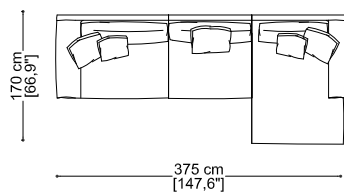

Viaggio

Tessuto <i>Fabric</i>		Pelle - Tessuto <i>Leather - Fabric</i>					
1	2	3	SUPER	A	B	C	EXTRA

Elemento terminale con 1 bracc. sx cm 145 + elemento centrale cm 110 + chaiselongue con 1 bracc. dx

Terminal unit with 1 left arm 57,1" + central unit 43,3" + chaiselongue with 1 right arm