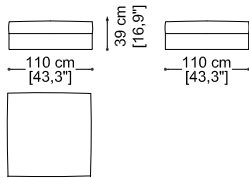

Pouf cm 110x110
Pouf 43,3"x43,3"