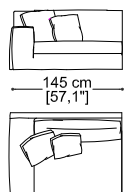

## Elemento angolo 110x110

Corner 43,3"x43,3"

## Chaiselongue con 1 bracc. sx/dx cm 120x170

Chaiselongue with 1 arm left/right 47,2"x66,9"

**Elemento terminale con 1 bracc. sx/dx cm 125**

Terminal unit with 1 arm left/right 49,2"

**Elemento terminale con 1 bracc. sx/dx cm 145**

Terminal unit with 1 arm left/right 57,1"

**Elemento terminale con 1 bracc. sx/dx cm 165**

Terminal unit with 1 arm left/right 65,0"

**Elemento centrale cm 90**

Central unit 35,4"

**Elemento centrale cm 110**

Central unit 43,3"

**Elemento centrale cm 130**

Central unit 51,2"