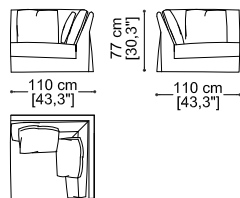

Elemento angolo 110x110

Corner 43,3"x43,3"