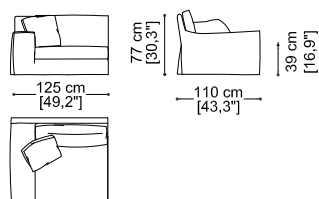

## Divano 3,5 posti cm 260

Sofa 3,5 seater 102,4"

## Elemento angolo 110x110

Corner 43,3"x43,3"

## Chaiselongue con 1 bracc. sx/dx cm 120x170

Chaiselongue with 1 arm left/right 47,2"x66,9"

**Elemento terminale con 1 bracc. sx/dx cm 125**

Terminal unit with 1 arm left/right 49,2"

**Elemento terminale con 1 bracc. sx/dx cm 145**

Terminal unit with 1 arm left/right 57,1"

**Elemento terminale con 1 bracc. sx/dx cm 165**

Terminal unit with 1 arm left/right 65,0"

**Elemento centrale cm 90**

Central unit 35,4"

**Elemento centrale cm 110**