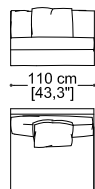

## Elemento angolo 110x110

Corner 43,3"x43,3"

## Chaiselongue con 1 bracc. sx/dx cm 120x170

Chaiselongue with 1 arm left/right 47,2"x66,9"

**Elemento terminale con 1 bracc. sx/dx cm 125**

Terminal unit with 1 arm left/right 49,2"

**Elemento terminale con 1 bracc. sx/dx cm 145**

Terminal unit with 1 arm left/right 57,1"

**Elemento terminale con 1 bracc. sx/dx cm 165**

Terminal unit with 1 arm left/right 65,0"

**Elemento centrale cm 90**

Central unit 35,4"

**Elemento centrale cm 110**

Central unit 43,3"

**Elemento centrale cm 130**

Central unit 51,2"