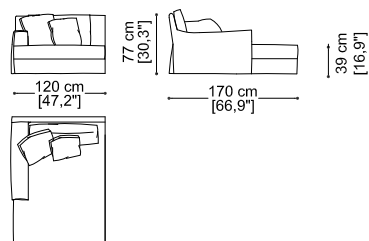

## Divano 3 posti cm 230

Sofa 3 seater 90,6"

## Divano 3,5 posti cm 260

Sofa 3,5 seater 102,4"

## Elemento angolo 110x110

Corner 43,3"x43,3"

## Chaiselongue con 1 bracc. sx/dx cm 120x170

Chaiselongue with 1 arm left/right 47,2"x66,9"

**Elemento terminale con 1 bracc. sx/dx cm 125**

Terminal unit with 1 arm left/right 49,2"

**Elemento terminale con 1 bracc. sx/dx cm 145**