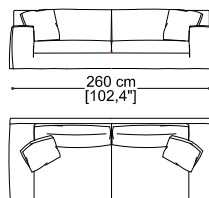

## Divano 2,5 posti cm 200

Sofa 2,5 seater 78,7"

## Divano 3 posti cm 230

Sofa 3 seater 90,6"

## Divano 3,5 posti cm 260

Sofa 3,5 seater 102,4"

Terminal unit with 1 arm left/right 57,1"

**Elemento terminale con 1 bracc. sx/dx cm 165**

Terminal unit with 1 arm left/right 65,0"

**Elemento centrale cm 90**

Central unit 35,4"

**Elemento centrale cm 110**