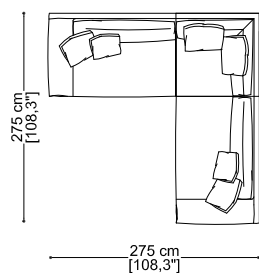

Elemento terminale con 1 bracc. sx cm 165 + angolo + elemento terminale con 1 bracc. dx cm 165

Terminal unit with 1 left arm 65,0" + corner 43,3" x 43,3" + terminal unit with 1 right arm 65,0"