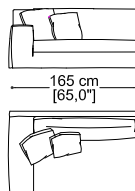

## Elemento angolo 110x110

Corner 43,3"x43,3"

## Chaiselongue con 1 bracc. sx/dx cm 120x170

Chaiselongue with 1 arm left/right 47,2"x66,9"

**Elemento terminale con 1 bracc. sx/dx cm 125**

Terminal unit with 1 arm left/right 49,2"

**Elemento terminale con 1 bracc. sx/dx cm 145**

Terminal unit with 1 arm left/right 57,1"

**Elemento terminale con 1 bracc. sx/dx cm 165**

Terminal unit with 1 arm left/right 65,0"

**Elemento centrale cm 90**

Central unit 35,4"

**Elemento centrale cm 110**

Central unit 43,3"

**Elemento centrale cm 130**

Central unit 51,2"