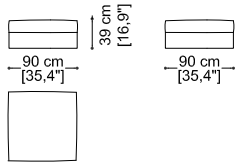

Viaggio

Tessuto <i>Fabric</i>			Pelle - Tessuto <i>Leather - Fabric</i>				
1	2	3	SUPER	A	B	C	EXTRA

Pouf cm 90x90
Pouf 35,4"x 35,4"