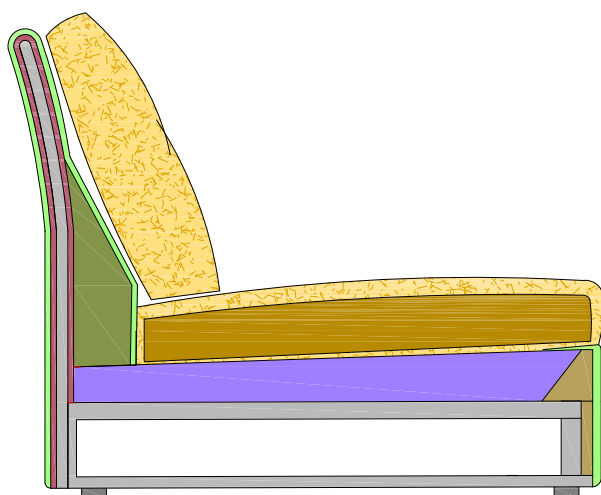

# Viaggio

- Struttura:** struttura in acciaio, molleggio con cinghie elastiche, ricoperta con poliuretano espanso indeformabile 40/PH, 75/SR, T 35, T 25/S e rivestita con fibra poliestere 200 gr/m<sup>2</sup> + velveteen. Piedi in plastica non visibili.
- Structure:** *steel frame, springing system with elastic webbing, padded with non-deformable polyurethane foam 40/PH, 75/SR, T 35, T 25/S and covered with polyester fibre 200 gr/ m<sup>2</sup> + velveteen. Non-visible plastic feet.*
- Sedile:** imbottitura in piuma d'oca vergine con inserto in poliuretano espanso indeformabile PF 30/SM.
- Seat:** *filled with natural goose feather and non-deformable polyurethane foam insert PF 30SM.*
- Cuscino schienale:** in piuma d'oca vergine con fodera 100% cotone spigato bianco.
- Back cushion:** *in 100% cotton-fabric filled with natural goose feather .*
- Rivestimenti:** il modello è realizzabile in tessuto o pelle. I cuscini opzionali sono sfoderabili.
- Covers:** *cover can be made with fabric or leather and are removable on optional cushions.*

POLIURETANO ESPANSO SENZA C.F.C.  
POLYURETHANE FOAM C.F.C. FREE

-  Poliuretano PF 30/SM (2,5 kPa)  
*Polyurethane PF 30/SM(2,5 kPa)*
-  Poliuretano T 25/S (3,2 kPa)  
*Polyurethane T 25/S (3,2 kPa)*
-  Piuma d'oca vergine  
*Natural goose feather*
-  F.P. 200 gr/ m<sup>2</sup> + vellutino.  
*P.F. 200 gr/m<sup>2</sup> + velveteen.*
-  Poliuretano 75/SR (14,0 kPa)  
*Polyurethane 75/SR (14,0 kPa)*
-  Poliuretano T 35 (4,5 kPa)  
*Polyurethane T 35 (4,5 kPa)*
-  Poliuretano 40/PH (8,0 kPa)  
*Polyurethane 40/PH (8,0 kPa)*
-  Struttura acciaio  
*Steel frame*
-  Piede plastica  
*Plastic feet*