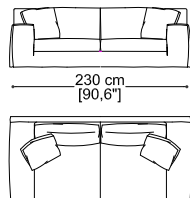

## Divano 2,5 posti cm 200

Sofa 2,5 seater 78,7"

## Divano 3 posti cm 230

Sofa 3 seater 90,6"

## Divano 3,5 posti cm 260

Sofa 3,5 seater 102,4"

Elemento terminale con 1 bracc. sx cm 125 + elemento centrale cm 110 + pouf 110x110

Terminal unit with 1 left arm 49,2" + central unit 43,3" + pouf 43,3" x 43,3"