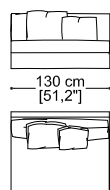

## Elemento angolo 110x110

Corner 43,3"x43,3"

## Chaiselongue con 1 bracc. sx/dx cm 120x170

Chaiselongue with 1 arm left/right 47,2"x66,9"

**Elemento terminale con 1 bracc. sx/dx cm 125**

Terminal unit with 1 arm left/right 49,2"

**Elemento terminale con 1 bracc. sx/dx cm 145**

Terminal unit with 1 arm left/right 57,1"

**Elemento terminale con 1 bracc. sx/dx cm 165**

Terminal unit with 1 arm left/right 65,0"

**Elemento centrale cm 90**

Central unit 35,4"

**Elemento centrale cm 110**

Central unit 43,3"

**Elemento centrale cm 130**

Central unit 51,2"