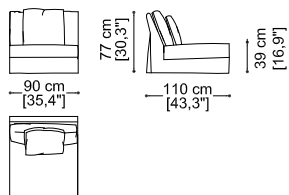

## Elemento angolo 110x110

Corner 43,3"x43,3"

## Chaiselongue con 1 bracc. sx/dx cm 120x170

Chaiselongue with 1 arm left/right 47,2"x66,9"

**Elemento terminale con 1 bracc. sx/dx cm 125**

Terminal unit with 1 arm left/right 49,2"

**Elemento terminale con 1 bracc. sx/dx cm 145**

Terminal unit with 1 arm left/right 57,1"

**Elemento terminale con 1 bracc. sx/dx cm 165**

Terminal unit with 1 arm left/right 65,0"

**Elemento centrale cm 90**

Central unit 35,4"

**Elemento centrale cm 110**

Central unit 43,3"

**Elemento centrale cm 130**

Central unit 51,2"