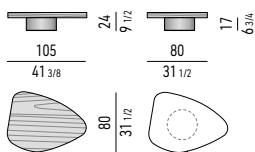

TAVOLINO CM 206X101 H28  
COFFEE TABLE CM 206X101 H28

TAVOLINO CM 206X101 H36  
COFFEE TABLE CM 206X101 H36

TAVOLINO | COFFEE TABLE  
CM 105X80 H24

TAVOLINI | COFFEE TABLES  
CM H 28

## PIANO NOCE CANALETTO | CANALETTO WALNUT TOP

TAVOLINO CM 105X80 H24  
COFFEE TABLE CM 105X80 H24

TAVOLINO CM 151,5X97 H20  
COFFEE TABLE CM 151,5X97 H20

TAVOLINO CM 151,5X97 H28  
COFFEE TABLE CM 151,5X97 H28