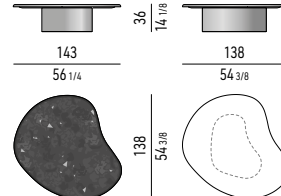

## PIANO PIERRE BLEUE | PIERRE BLEUE TOP

TAVOLINO CM 105X80 H24  
COFFEE TABLE CM 105X80 H24

TAVOLINO CM 151,5X97 H20  
COFFEE TABLE CM 151,5X97 H20

TAVOLINO CM 151,5X97 H28  
COFFEE TABLE CM 151,5X97 H28

TAVOLINO CM 151,5X97 H36  
COFFEE TABLE CM 151,5X97 H36

TAVOLINO CM 143X138 H20  
COFFEE TABLE CM 143X138 H20

TAVOLINO CM 143X138 H28  
COFFEE TABLE CM 143X138 H28

TAVOLINO CM 143X138 H36  
COFFEE TABLE CM 143X138 H36

TAVOLINO CM 172,5X131 H20  
COFFEE TABLE CM 172,5X131 H20

TAVOLINO CM 172,5X131 H28  
COFFEE TABLE CM 172,5X131 H28

TAVOLINO CM 172,5X131 H36  
COFFEE TABLE CM 172,5X131 H36

TAVOLINO CM 206X101 H20  
COFFEE TABLE CM 206X101 H20