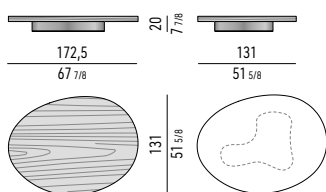

TAVOLINO CM 206X101 H28  
COFFEE TABLE CM 206X101 H28

TAVOLINO CM 206X101 H36  
COFFEE TABLE CM 206X101 H36

TAVOLINO | COFFEE TABLE  
CM 105X80 H24

TAVOLINI | COFFEE TABLES  
CM H 28

## PIANO NOCE CANALETTO | CANALETTO WALNUT TOP

TAVOLINO CM 105X80 H24  
COFFEE TABLE CM 105X80 H24

TAVOLINO CM 151,5X97 H20  
COFFEE TABLE CM 151,5X97 H20

TAVOLINO CM 151,5X97 H28  
COFFEE TABLE CM 151,5X97 H28

TAVOLINO CM 151,5X97 H36  
COFFEE TABLE CM 151,5X97 H36

TAVOLINO CM 143X138 H20  
COFFEE TABLE CM 143X138 H20

TAVOLINO CM 143X138 H28  
COFFEE TABLE CM 143X138 H28

TAVOLINO CM 143X138 H36  
COFFEE TABLE CM 143X138 H36

TAVOLINO CM 172,5X131 H20  
COFFEE TABLE CM 172,5X131 H20

TAVOLINO CM 172,5X131 H28  
COFFEE TABLE CM 172,5X131 H28

TAVOLINO CM 172,5X131 H36  
COFFEE TABLE CM 172,5X131 H36

TAVOLINO CM 206X101 H20  
COFFEE TABLE CM 206X101 H20