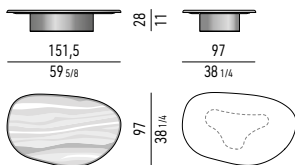

## PIANO TRAVERTINO | TRAVERTINE TOP

TAVOLINO CM 105X80 H24  
COFFEE TABLE CM 105X80 H24

TAVOLINO CM 151,5X97 H20  
COFFEE TABLE CM 151,5X97 H20

TAVOLINO CM 151,5X97 H28  
COFFEE TABLE CM 151,5X97 H28

TAVOLINO CM 151,5X97 H36  
COFFEE TABLE CM 151,5X97 H36

TAVOLINO CM 143X138 H20  
COFFEE TABLE CM 143X138 H20

TAVOLINO CM 143X138 H28  
COFFEE TABLE CM 143X138 H28

TAVOLINO CM 143X138 H36  
COFFEE TABLE CM 143X138 H36

TAVOLINO CM 172,5X131 H20  
COFFEE TABLE CM 172,5X131 H20