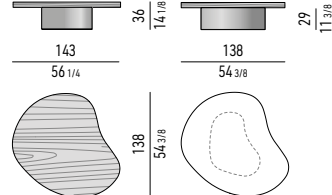

TAVOLINO CM 206X101 H28  
COFFEE TABLE CM 206X101 H28

TAVOLINO CM 206X101 H36  
COFFEE TABLE CM 206X101 H36

TAVOLINO | COFFEE TABLE  
CM 105X80 H24

TAVOLINI | COFFEE TABLES  
CM H 28

## PIANO NOCE CANALETTO | CANALETTO WALNUT TOP

TAVOLINO CM 105X80 H24  
COFFEE TABLE CM 105X80 H24

TAVOLINO CM 151,5X97 H20  
COFFEE TABLE CM 151,5X97 H20

TAVOLINO CM 151,5X97 H28  
COFFEE TABLE CM 151,5X97 H28

TAVOLINO CM 151,5X97 H36  
COFFEE TABLE CM 151,5X97 H36

TAVOLINO CM 143X138 H20  
COFFEE TABLE CM 143X138 H20

TAVOLINO CM 143X138 H28  
COFFEE TABLE CM 143X138 H28

TAVOLINO CM 143X138 H36  
COFFEE TABLE CM 143X138 H36

TAVOLINO CM 172,5X131 H20  
COFFEE TABLE CM 172,5X131 H20

TAVOLINO CM 172,5X131 H28  
COFFEE TABLE CM 172,5X131 H28

TAVOLINO CM 172,5X131 H36  
COFFEE TABLE CM 172,5X131 H36

TAVOLINO CM 206X101 H20  
COFFEE TABLE CM 206X101 H20