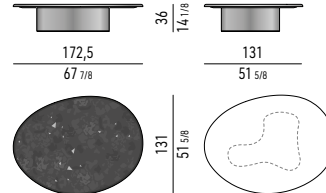

## PIANO PIERRE BLEUE | PIERRE BLEUE TOP

TAVOLINO CM 105X80 H24  
COFFEE TABLE CM 105X80 H24

TAVOLINO CM 151,5X97 H20  
COFFEE TABLE CM 151,5X97 H20

TAVOLINO CM 151,5X97 H28  
COFFEE TABLE CM 151,5X97 H28

TAVOLINO CM 151,5X97 H36  
COFFEE TABLE CM 151,5X97 H36

TAVOLINO CM 143X138 H20  
COFFEE TABLE CM 143X138 H20

TAVOLINO CM 143X138 H28  
COFFEE TABLE CM 143X138 H28

TAVOLINO CM 143X138 H36  
COFFEE TABLE CM 143X138 H36

TAVOLINO CM 172,5X131 H20  
COFFEE TABLE CM 172,5X131 H20

TAVOLINO CM 172,5X131 H28  
COFFEE TABLE CM 172,5X131 H28

TAVOLINO CM 172,5X131 H36  
COFFEE TABLE CM 172,5X131 H36

TAVOLINO CM 206X101 H20  
COFFEE TABLE CM 206X101 H20