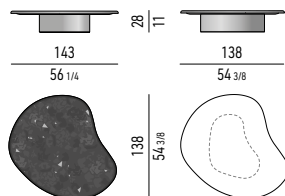

TAVOLINO CM 143X138 H28
COFFEE TABLE CM 143X138 H28