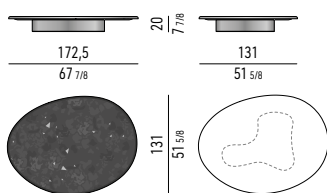

TAVOLINO CM 172,5X131 H20
COFFEE TABLE CM 172,5X131 H20