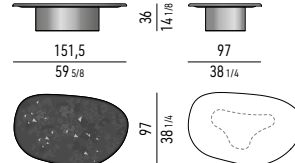

TAVOLINO CM 151,5X97 H36
COFFEE TABLE CM 151,5X97 H36