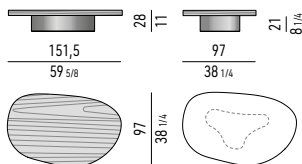

TAVOLINO CM 206X101 H28  
COFFEE TABLE CM 206X101 H28

TAVOLINO CM 206X101 H36  
COFFEE TABLE CM 206X101 H36

TAVOLINO | COFFEE TABLE  
CM 105X80 H24

TAVOLINI | COFFEE TABLES  
CM H 28

## PIANO NOCE CANALETTO | CANALETTO WALNUT TOP

TAVOLINO CM 105X80 H24  
COFFEE TABLE CM 105X80 H24

TAVOLINO CM 151,5X97 H20  
COFFEE TABLE CM 151,5X97 H20

TAVOLINO CM 151,5X97 H28  
COFFEE TABLE CM 151,5X97 H28