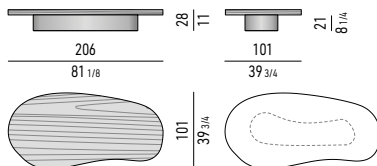

TAVOLINO CM 206X101 H28
COFFEE TABLE CM 206X101 H28