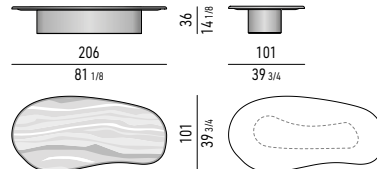

TAVOLINO CM 143X138 H20  
COFFEE TABLE CM 143X138 H20

TAVOLINO CM 143X138 H28  
COFFEE TABLE CM 143X138 H28

TAVOLINO CM 143X138 H36  
COFFEE TABLE CM 143X138 H36

TAVOLINO CM 172,5X131 H20  
COFFEE TABLE CM 172,5X131 H20

TAVOLINO CM 172,5X131 H28  
COFFEE TABLE CM 172,5X131 H28

TAVOLINO CM 172,5X131 H36  
COFFEE TABLE CM 172,5X131 H36

TAVOLINO CM 206X101 H20  
COFFEE TABLE CM 206X101 H20

TAVOLINO CM 206X101 H28  
COFFEE TABLE CM 206X101 H28

TAVOLINO CM 206X101 H36  
COFFEE TABLE CM 206X101 H36

TAVOLINO | COFFEE TABLE  
CM 105X80 H24

TAVOLINI | COFFEE TABLES  
CM H 28