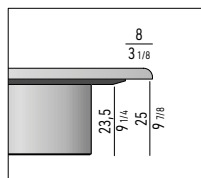

## PIANO TRAVERTINO | TRAVERTINE TOP

TAVOLINO CM 105X80 H24  
COFFEE TABLE CM 105X80 H24

TAVOLINO CM 151,5X97 H20  
COFFEE TABLE CM 151,5X97 H20

TAVOLINO CM 151,5X97 H28  
COFFEE TABLE CM 151,5X97 H28

TAVOLINO CM 151,5X97 H36  
COFFEE TABLE CM 151,5X97 H36

TAVOLINO CM 143X138 H20  
COFFEE TABLE CM 143X138 H20

TAVOLINO CM 143X138 H28  
COFFEE TABLE CM 143X138 H28

TAVOLINO CM 143X138 H36  
COFFEE TABLE CM 143X138 H36

TAVOLINO CM 172,5X131 H20  
COFFEE TABLE CM 172,5X131 H20

TAVOLINO CM 172,5X131 H28  
COFFEE TABLE CM 172,5X131 H28

TAVOLINO CM 172,5X131 H36  
COFFEE TABLE CM 172,5X131 H36

TAVOLINO CM 206X101 H20  
COFFEE TABLE CM 206X101 H20

TAVOLINO CM 206X101 H28  
COFFEE TABLE CM 206X101 H28

TAVOLINO CM 206X101 H36  
COFFEE TABLE CM 206X101 H36

TAVOLINO | COFFEE TABLE  
CM 105X80 H24

TAVOLINI | COFFEE TABLES  
CM H 28