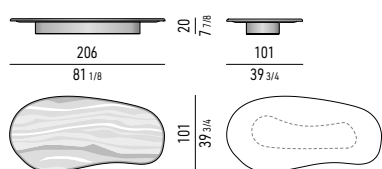

## PIANO TRAVERTINO | TRAVERTINE TOP

TAVOLINO CM 105X80 H24  
COFFEE TABLE CM 105X80 H24

TAVOLINO CM 151,5X97 H20  
COFFEE TABLE CM 151,5X97 H20

TAVOLINO CM 151,5X97 H28  
COFFEE TABLE CM 151,5X97 H28

TAVOLINO CM 151,5X97 H36  
COFFEE TABLE CM 151,5X97 H36

TAVOLINO CM 143X138 H20  
COFFEE TABLE CM 143X138 H20

TAVOLINO CM 143X138 H28  
COFFEE TABLE CM 143X138 H28

TAVOLINO CM 143X138 H36  
COFFEE TABLE CM 143X138 H36

TAVOLINO CM 172,5X131 H20  
COFFEE TABLE CM 172,5X131 H20

TAVOLINO CM 172,5X131 H28  
COFFEE TABLE CM 172,5X131 H28

TAVOLINO CM 172,5X131 H36  
COFFEE TABLE CM 172,5X131 H36

TAVOLINO CM 206X101 H20  
COFFEE TABLE CM 206X101 H20

TAVOLINO CM 206X101 H28  
COFFEE TABLE CM 206X101 H28