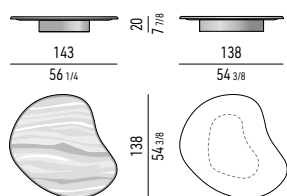

## PIANO TRAVERTINO | TRAVERTINE TOP

TAVOLINO CM 105X80 H24  
COFFEE TABLE CM 105X80 H24

TAVOLINO CM 151,5X97 H20  
COFFEE TABLE CM 151,5X97 H20

TAVOLINO CM 151,5X97 H28  
COFFEE TABLE CM 151,5X97 H28

TAVOLINO CM 151,5X97 H36  
COFFEE TABLE CM 151,5X97 H36

TAVOLINO CM 143X138 H20  
COFFEE TABLE CM 143X138 H20

TAVOLINO CM 143X138 H28  
COFFEE TABLE CM 143X138 H28

TAVOLINO CM 143X138 H36  
COFFEE TABLE CM 143X138 H36

TAVOLINO CM 172,5X131 H20  
COFFEE TABLE CM 172,5X131 H20