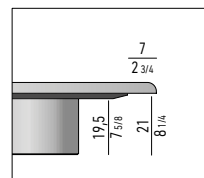

## PIANO TRAVERTINO | TRAVERTINE TOP

TAVOLINO CM 105X80 H24  
COFFEE TABLE CM 105X80 H24

TAVOLINO CM 151,5X97 H20  
COFFEE TABLE CM 151,5X97 H20

TAVOLINO CM 151,5X97 H28  
COFFEE TABLE CM 151,5X97 H28

TAVOLINO CM 151,5X97 H36  
COFFEE TABLE CM 151,5X97 H36

TAVOLINO CM 143X138 H20  
COFFEE TABLE CM 143X138 H20

TAVOLINO CM 143X138 H28  
COFFEE TABLE CM 143X138 H28

TAVOLINO CM 143X138 H36  
COFFEE TABLE CM 143X138 H36

TAVOLINO CM 172,5X131 H20  
COFFEE TABLE CM 172,5X131 H20

TAVOLINO CM 172,5X131 H28  
COFFEE TABLE CM 172,5X131 H28

TAVOLINO CM 172,5X131 H36  
COFFEE TABLE CM 172,5X131 H36

TAVOLINO CM 206X101 H20  
COFFEE TABLE CM 206X101 H20

TAVOLINO CM 206X101 H28  
COFFEE TABLE CM 206X101 H28

TAVOLINO CM 206X101 H36  
COFFEE TABLE CM 206X101 H36

TAVOLINO | COFFEE TABLE  
CM 105X80 H24

TAVOLINI | COFFEE TABLES  
CM H 28