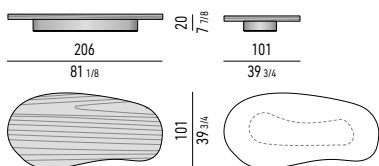

## PIANO NOCE CANALETTO | CANALETTO WALNUT TOP

TAVOLINO CM 105X80 H24  
COFFEE TABLE CM 105X80 H24

TAVOLINO CM 151,5X97 H20  
COFFEE TABLE CM 151,5X97 H20

TAVOLINO CM 151,5X97 H28  
COFFEE TABLE CM 151,5X97 H28

TAVOLINO CM 172,5X131 H20  
COFFEE TABLE CM 172,5X131 H20

TAVOLINO CM 172,5X131 H28  
COFFEE TABLE CM 172,5X131 H28

TAVOLINO CM 172,5X131 H36  
COFFEE TABLE CM 172,5X131 H36

TAVOLINO CM 206X101 H20  
COFFEE TABLE CM 206X101 H20