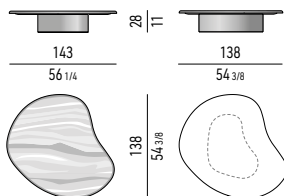

## PIANO TRAVERTINO | TRAVERTINE TOP

TAVOLINO CM 105X80 H24  
COFFEE TABLE CM 105X80 H24

TAVOLINO CM 151,5X97 H20  
COFFEE TABLE CM 151,5X97 H20

TAVOLINO CM 151,5X97 H28  
COFFEE TABLE CM 151,5X97 H28

TAVOLINO CM 151,5X97 H36  
COFFEE TABLE CM 151,5X97 H36

TAVOLINO CM 143X138 H20  
COFFEE TABLE CM 143X138 H20

TAVOLINO CM 143X138 H28  
COFFEE TABLE CM 143X138 H28

TAVOLINO CM 143X138 H36  
COFFEE TABLE CM 143X138 H36

TAVOLINO CM 172,5X131 H20  
COFFEE TABLE CM 172,5X131 H20