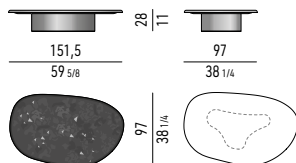

TAVOLINO CM 206X101 H36  
COFFEE TABLE CM 206X101 H36

TAVOLINO | COFFEE TABLE  
CM 105X80 H24

TAVOLINI | COFFEE TABLES  
CM H 28

## PIANO PIERRE BLEUE | PIERRE BLEUE TOP

TAVOLINO CM 105X80 H24  
COFFEE TABLE CM 105X80 H24

TAVOLINO CM 151,5X97 H20  
COFFEE TABLE CM 151,5X97 H20

TAVOLINO CM 151,5X97 H28  
COFFEE TABLE CM 151,5X97 H28