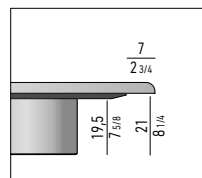

## PIANO PIERRE BLEUE | PIERRE BLEUE TOP

TAVOLINO CM 105X80 H24  
COFFEE TABLE CM 105X80 H24

TAVOLINO CM 151,5X97 H20  
COFFEE TABLE CM 151,5X97 H20

TAVOLINO CM 151,5X97 H28  
COFFEE TABLE CM 151,5X97 H28

TAVOLINO CM 151,5X97 H36  
COFFEE TABLE CM 151,5X97 H36

TAVOLINO CM 143X138 H20  
COFFEE TABLE CM 143X138 H20

TAVOLINO CM 143X138 H28  
COFFEE TABLE CM 143X138 H28

TAVOLINO CM 143X138 H36  
COFFEE TABLE CM 143X138 H36

TAVOLINO CM 172,5X131 H20  
COFFEE TABLE CM 172,5X131 H20

TAVOLINO CM 172,5X131 H28  
COFFEE TABLE CM 172,5X131 H28

TAVOLINO CM 172,5X131 H36  
COFFEE TABLE CM 172,5X131 H36

TAVOLINO CM 206X101 H20  
COFFEE TABLE CM 206X101 H20

TAVOLINO CM 206X101 H28  
COFFEE TABLE CM 206X101 H28

TAVOLINO CM 206X101 H36  
COFFEE TABLE CM 206X101 H36

TAVOLINO | COFFEE TABLE  
CM 105X80 H24

TAVOLINI | COFFEE TABLES  
CM H 28