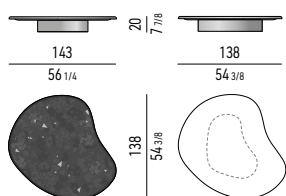

TAVOLINO CM 206X101 H36  
COFFEE TABLE CM 206X101 H36

TAVOLINO | COFFEE TABLE  
CM 105X80 H24

TAVOLINI | COFFEE TABLES  
CM H 28

## PIANO PIERRE BLEUE | PIERRE BLEUE TOP

TAVOLINO CM 105X80 H24  
COFFEE TABLE CM 105X80 H24

TAVOLINO CM 151,5X97 H20  
COFFEE TABLE CM 151,5X97 H20

TAVOLINO CM 151,5X97 H28  
COFFEE TABLE CM 151,5X97 H28

TAVOLINO CM 151,5X97 H36  
COFFEE TABLE CM 151,5X97 H36

TAVOLINO CM 143X138 H20  
COFFEE TABLE CM 143X138 H20

TAVOLINO CM 143X138 H28  
COFFEE TABLE CM 143X138 H28

TAVOLINO CM 143X138 H36  
COFFEE TABLE CM 143X138 H36