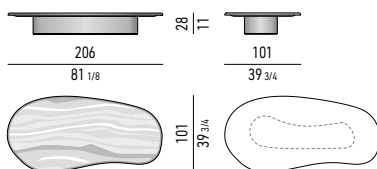

TAVOLINO CM 143X138 H20  
COFFEE TABLE CM 143X138 H20

TAVOLINO CM 143X138 H28  
COFFEE TABLE CM 143X138 H28

TAVOLINO CM 143X138 H36  
COFFEE TABLE CM 143X138 H36

TAVOLINO CM 172,5X131 H20  
COFFEE TABLE CM 172,5X131 H20

TAVOLINO CM 172,5X131 H28  
COFFEE TABLE CM 172,5X131 H28

TAVOLINO CM 172,5X131 H36  
COFFEE TABLE CM 172,5X131 H36

TAVOLINO CM 206X101 H20  
COFFEE TABLE CM 206X101 H20

TAVOLINO CM 206X101 H28  
COFFEE TABLE CM 206X101 H28

TAVOLINO CM 206X101 H36  
COFFEE TABLE CM 206X101 H36

TAVOLINO | COFFEE TABLE  
CM 105X80 H24

TAVOLINI | COFFEE TABLES  
CM H 28