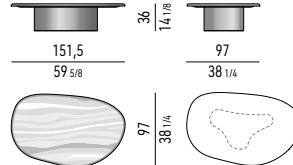

## PIANO TRAVERTINO | TRAVERTINE TOP

TAVOLINO CM 105X80 H24  
COFFEE TABLE CM 105X80 H24

TAVOLINO CM 151,5X97 H20  
COFFEE TABLE CM 151,5X97 H20

TAVOLINO CM 151,5X97 H28  
COFFEE TABLE CM 151,5X97 H28

TAVOLINO CM 151,5X97 H36  
COFFEE TABLE CM 151,5X97 H36

TAVOLINO CM 143X138 H20  
COFFEE TABLE CM 143X138 H20

TAVOLINO CM 143X138 H28  
COFFEE TABLE CM 143X138 H28

TAVOLINO CM 143X138 H36  
COFFEE TABLE CM 143X138 H36

TAVOLINO CM 172,5X131 H20  
COFFEE TABLE CM 172,5X131 H20