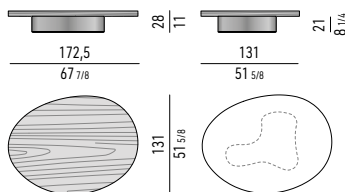

TAVOLINO CM 172,5X131 H28
COFFEE TABLE CM 172,5X131 H28