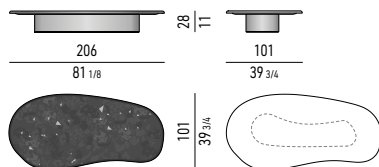

## PIANO PIERRE BLEUE | PIERRE BLEUE TOP

TAVOLINO CM 105X80 H24  
COFFEE TABLE CM 105X80 H24

TAVOLINO CM 151,5X97 H20  
COFFEE TABLE CM 151,5X97 H20

TAVOLINO CM 151,5X97 H28  
COFFEE TABLE CM 151,5X97 H28

TAVOLINO CM 151,5X97 H36  
COFFEE TABLE CM 151,5X97 H36

TAVOLINO CM 143X138 H20  
COFFEE TABLE CM 143X138 H20

TAVOLINO CM 143X138 H28  
COFFEE TABLE CM 143X138 H28

TAVOLINO CM 143X138 H36  
COFFEE TABLE CM 143X138 H36

TAVOLINO CM 172,5X131 H20  
COFFEE TABLE CM 172,5X131 H20

TAVOLINO CM 172,5X131 H28  
COFFEE TABLE CM 172,5X131 H28

TAVOLINO CM 172,5X131 H36  
COFFEE TABLE CM 172,5X131 H36

TAVOLINO CM 206X101 H20  
COFFEE TABLE CM 206X101 H20

TAVOLINO CM 206X101 H28  
COFFEE TABLE CM 206X101 H28

TAVOLINO CM 206X101 H36  
COFFEE TABLE CM 206X101 H36

TAVOLINO | COFFEE TABLE  
CM 105X80 H24

TAVOLINI | COFFEE TABLES  
CM H 28