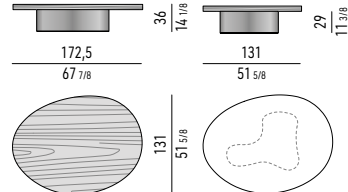

TAVOLINO CM 206X101 H28  
COFFEE TABLE CM 206X101 H28

TAVOLINO CM 206X101 H36  
COFFEE TABLE CM 206X101 H36

TAVOLINO | COFFEE TABLE  
CM 105X80 H24

TAVOLINI | COFFEE TABLES  
CM H 28

## PIANO NOCE CANALETTO | CANALETTO WALNUT TOP

TAVOLINO CM 105X80 H24  
COFFEE TABLE CM 105X80 H24

TAVOLINO CM 151,5X97 H20  
COFFEE TABLE CM 151,5X97 H20

TAVOLINO CM 151,5X97 H28  
COFFEE TABLE CM 151,5X97 H28

TAVOLINO CM 151,5X97 H36  
COFFEE TABLE CM 151,5X97 H36

TAVOLINO CM 143X138 H20  
COFFEE TABLE CM 143X138 H20

TAVOLINO CM 143X138 H28  
COFFEE TABLE CM 143X138 H28

TAVOLINO CM 143X138 H36  
COFFEE TABLE CM 143X138 H36

TAVOLINO CM 172,5X131 H20  
COFFEE TABLE CM 172,5X131 H20

TAVOLINO CM 172,5X131 H28  
COFFEE TABLE CM 172,5X131 H28

TAVOLINO CM 172,5X131 H36  
COFFEE TABLE CM 172,5X131 H36

TAVOLINO CM 206X101 H20  
COFFEE TABLE CM 206X101 H20