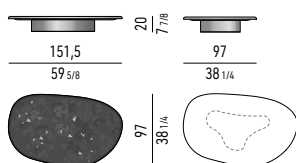

TAVOLINO CM 172,5X131 H28  
COFFEE TABLE CM 172,5X131 H28

TAVOLINO CM 172,5X131 H36  
COFFEE TABLE CM 172,5X131 H36

TAVOLINO CM 206X101 H20  
COFFEE TABLE CM 206X101 H20

TAVOLINO CM 206X101 H28  
COFFEE TABLE CM 206X101 H28

TAVOLINO CM 206X101 H36  
COFFEE TABLE CM 206X101 H36

TAVOLINO | COFFEE TABLE  
CM 105X80 H24

TAVOLINI | COFFEE TABLES  
CM H 28

## PIANO PIERRE BLEUE | PIERRE BLEUE TOP

TAVOLINO CM 105X80 H24  
COFFEE TABLE CM 105X80 H24

TAVOLINO CM 151,5X97 H20  
COFFEE TABLE CM 151,5X97 H20

TAVOLINO CM 151,5X97 H28  
COFFEE TABLE CM 151,5X97 H28