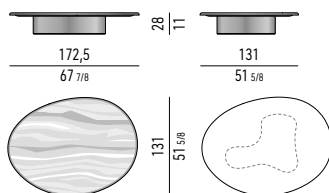

## PIANO TRAVERTINO | TRAVERTINE TOP

TAVOLINO CM 105X80 H24  
COFFEE TABLE CM 105X80 H24

TAVOLINO CM 151,5X97 H20  
COFFEE TABLE CM 151,5X97 H20

TAVOLINO CM 151,5X97 H28  
COFFEE TABLE CM 151,5X97 H28

TAVOLINO CM 151,5X97 H36  
COFFEE TABLE CM 151,5X97 H36

TAVOLINO CM 143X138 H20  
COFFEE TABLE CM 143X138 H20

TAVOLINO CM 143X138 H28  
COFFEE TABLE CM 143X138 H28

TAVOLINO CM 143X138 H36  
COFFEE TABLE CM 143X138 H36

TAVOLINO CM 172,5X131 H20  
COFFEE TABLE CM 172,5X131 H20

TAVOLINO CM 172,5X131 H28  
COFFEE TABLE CM 172,5X131 H28

TAVOLINO CM 172,5X131 H36  
COFFEE TABLE CM 172,5X131 H36

TAVOLINO CM 206X101 H20  
COFFEE TABLE CM 206X101 H20

TAVOLINO CM 206X101 H28  
COFFEE TABLE CM 206X101 H28