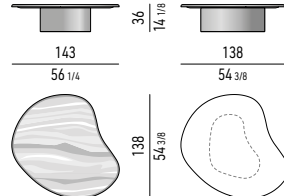

## PIANO TRAVERTINO | TRAVERTINE TOP

TAVOLINO CM 105X80 H24  
COFFEE TABLE CM 105X80 H24

TAVOLINO CM 151,5X97 H20  
COFFEE TABLE CM 151,5X97 H20

TAVOLINO CM 151,5X97 H28  
COFFEE TABLE CM 151,5X97 H28

TAVOLINO CM 151,5X97 H36  
COFFEE TABLE CM 151,5X97 H36

TAVOLINO CM 143X138 H20  
COFFEE TABLE CM 143X138 H20

TAVOLINO CM 143X138 H28  
COFFEE TABLE CM 143X138 H28

TAVOLINO CM 143X138 H36  
COFFEE TABLE CM 143X138 H36

TAVOLINO CM 172,5X131 H20  
COFFEE TABLE CM 172,5X131 H20