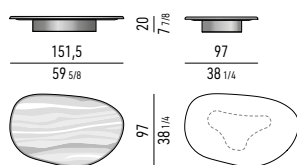

## PIANO TRAVERTINO | TRAVERTINE TOP

TAVOLINO CM 105X80 H24  
COFFEE TABLE CM 105X80 H24

TAVOLINO CM 151,5X97 H20  
COFFEE TABLE CM 151,5X97 H20

TAVOLINO CM 151,5X97 H28  
COFFEE TABLE CM 151,5X97 H28

TAVOLINO CM 151,5X97 H36  
COFFEE TABLE CM 151,5X97 H36