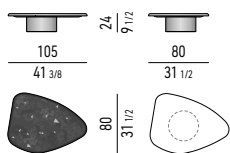

TAVOLINO CM 206X101 H36  
COFFEE TABLE CM 206X101 H36

TAVOLINO | COFFEE TABLE  
CM 105X80 H24

TAVOLINI | COFFEE TABLES  
CM H 28

## PIANO PIERRE BLEUE | PIERRE BLEUE TOP

TAVOLINO CM 105X80 H24  
COFFEE TABLE CM 105X80 H24

TAVOLINO CM 151,5X97 H20  
COFFEE TABLE CM 151,5X97 H20

TAVOLINO CM 151,5X97 H28  
COFFEE TABLE CM 151,5X97 H28