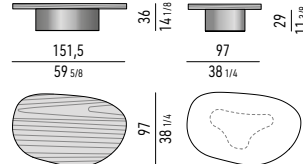

TAVOLINO CM 206X101 H28  
COFFEE TABLE CM 206X101 H28

TAVOLINO CM 206X101 H36  
COFFEE TABLE CM 206X101 H36

TAVOLINO | COFFEE TABLE  
CM 105X80 H24

TAVOLINI | COFFEE TABLES  
CM H 28

## PIANO NOCE CANALETTO | CANALETTO WALNUT TOP

TAVOLINO CM 105X80 H24  
COFFEE TABLE CM 105X80 H24

TAVOLINO CM 151,5X97 H20  
COFFEE TABLE CM 151,5X97 H20

TAVOLINO CM 151,5X97 H28  
COFFEE TABLE CM 151,5X97 H28

TAVOLINO CM 151,5X97 H36  
COFFEE TABLE CM 151,5X97 H36

TAVOLINO CM 143X138 H20  
COFFEE TABLE CM 143X138 H20

TAVOLINO CM 143X138 H28  
COFFEE TABLE CM 143X138 H28

TAVOLINO CM 143X138 H36  
COFFEE TABLE CM 143X138 H36