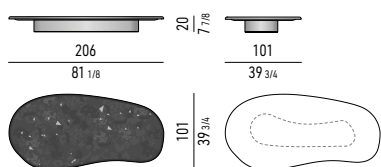

## PIANO PIERRE BLEUE | PIERRE BLEUE TOP

TAVOLINO CM 105X80 H24  
COFFEE TABLE CM 105X80 H24

TAVOLINO CM 151,5X97 H20  
COFFEE TABLE CM 151,5X97 H20

TAVOLINO CM 151,5X97 H28  
COFFEE TABLE CM 151,5X97 H28

TAVOLINO CM 151,5X97 H36  
COFFEE TABLE CM 151,5X97 H36

TAVOLINO CM 143X138 H20  
COFFEE TABLE CM 143X138 H20

TAVOLINO CM 143X138 H28  
COFFEE TABLE CM 143X138 H28

TAVOLINO CM 143X138 H36  
COFFEE TABLE CM 143X138 H36

TAVOLINO CM 172,5X131 H20  
COFFEE TABLE CM 172,5X131 H20

TAVOLINO CM 172,5X131 H28  
COFFEE TABLE CM 172,5X131 H28

TAVOLINO CM 172,5X131 H36  
COFFEE TABLE CM 172,5X131 H36

TAVOLINO CM 206X101 H20  
COFFEE TABLE CM 206X101 H20

TAVOLINO CM 206X101 H28  
COFFEE TABLE CM 206X101 H28

TAVOLINO CM 206X101 H36  
COFFEE TABLE CM 206X101 H36

TAVOLINO | COFFEE TABLE  
CM 105X80 H24

TAVOLINI | COFFEE TABLES  
CM H 28