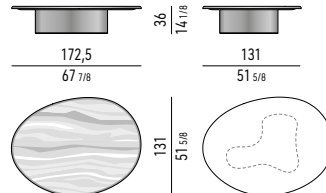

## PIANO TRAVERTINO | TRAVERTINE TOP

TAVOLINO CM 105X80 H24  
COFFEE TABLE CM 105X80 H24

TAVOLINO CM 151,5X97 H20  
COFFEE TABLE CM 151,5X97 H20

TAVOLINO CM 151,5X97 H28  
COFFEE TABLE CM 151,5X97 H28

TAVOLINO CM 151,5X97 H36  
COFFEE TABLE CM 151,5X97 H36

TAVOLINO CM 143X138 H20  
COFFEE TABLE CM 143X138 H20

TAVOLINO CM 143X138 H28  
COFFEE TABLE CM 143X138 H28

TAVOLINO CM 143X138 H36  
COFFEE TABLE CM 143X138 H36

TAVOLINO CM 172,5X131 H20  
COFFEE TABLE CM 172,5X131 H20

TAVOLINO CM 172,5X131 H28  
COFFEE TABLE CM 172,5X131 H28

TAVOLINO CM 172,5X131 H36  
COFFEE TABLE CM 172,5X131 H36

TAVOLINO CM 206X101 H20  
COFFEE TABLE CM 206X101 H20

TAVOLINO CM 206X101 H28  
COFFEE TABLE CM 206X101 H28