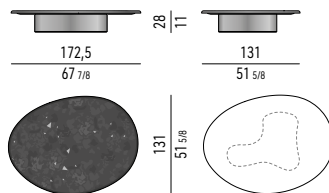

## PIANO PIERRE BLEUE | PIERRE BLEUE TOP

TAVOLINO CM 105X80 H24  
COFFEE TABLE CM 105X80 H24

TAVOLINO CM 151,5X97 H20  
COFFEE TABLE CM 151,5X97 H20

TAVOLINO CM 151,5X97 H28  
COFFEE TABLE CM 151,5X97 H28

TAVOLINO CM 151,5X97 H36  
COFFEE TABLE CM 151,5X97 H36

TAVOLINO CM 143X138 H20  
COFFEE TABLE CM 143X138 H20

TAVOLINO CM 143X138 H28  
COFFEE TABLE CM 143X138 H28

TAVOLINO CM 143X138 H36  
COFFEE TABLE CM 143X138 H36

TAVOLINO CM 172,5X131 H20  
COFFEE TABLE CM 172,5X131 H20

TAVOLINO CM 172,5X131 H28  
COFFEE TABLE CM 172,5X131 H28

TAVOLINO CM 172,5X131 H36  
COFFEE TABLE CM 172,5X131 H36

TAVOLINO CM 206X101 H20  
COFFEE TABLE CM 206X101 H20