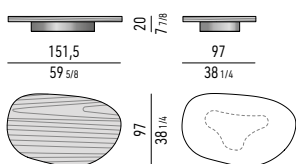

TAVOLINO CM 172,5X131 H20  
COFFEE TABLE CM 172,5X131 H20

TAVOLINO CM 172,5X131 H28  
COFFEE TABLE CM 172,5X131 H28

TAVOLINO CM 172,5X131 H36  
COFFEE TABLE CM 172,5X131 H36

TAVOLINO CM 206X101 H20  
COFFEE TABLE CM 206X101 H20

TAVOLINO CM 206X101 H28  
COFFEE TABLE CM 206X101 H28

TAVOLINO CM 206X101 H36  
COFFEE TABLE CM 206X101 H36

TAVOLINO | COFFEE TABLE  
CM 105X80 H24

TAVOLINI | COFFEE TABLES  
CM H 28

## PIANO NOCE CANALETTO | CANALETTO WALNUT TOP

TAVOLINO CM 105X80 H24  
COFFEE TABLE CM 105X80 H24

TAVOLINO CM 151,5X97 H20  
COFFEE TABLE CM 151,5X97 H20

TAVOLINO CM 151,5X97 H28  
COFFEE TABLE CM 151,5X97 H28