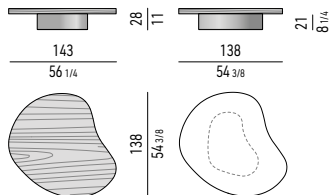

TAVOLINO CM 206X101 H28  
COFFEE TABLE CM 206X101 H28

TAVOLINO CM 206X101 H36  
COFFEE TABLE CM 206X101 H36

TAVOLINO | COFFEE TABLE  
CM 105X80 H24

TAVOLINI | COFFEE TABLES  
CM H 28

## PIANO NOCE CANALETTO | CANALETTO WALNUT TOP

TAVOLINO CM 105X80 H24  
COFFEE TABLE CM 105X80 H24

TAVOLINO CM 151,5X97 H20  
COFFEE TABLE CM 151,5X97 H20

TAVOLINO CM 151,5X97 H28  
COFFEE TABLE CM 151,5X97 H28

TAVOLINO CM 151,5X97 H36  
COFFEE TABLE CM 151,5X97 H36

TAVOLINO CM 143X138 H20  
COFFEE TABLE CM 143X138 H20

TAVOLINO CM 143X138 H28  
COFFEE TABLE CM 143X138 H28

TAVOLINO CM 143X138 H36  
COFFEE TABLE CM 143X138 H36