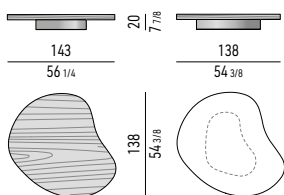

TAVOLINO CM 143X138 H20
COFFEE TABLE CM 143X138 H20