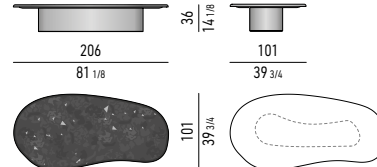

## PIANO PIERRE BLEUE | PIERRE BLEUE TOP

TAVOLINO CM 105X80 H24  
COFFEE TABLE CM 105X80 H24

TAVOLINO CM 151,5X97 H20  
COFFEE TABLE CM 151,5X97 H20

TAVOLINO CM 151,5X97 H28  
COFFEE TABLE CM 151,5X97 H28

TAVOLINO CM 151,5X97 H36  
COFFEE TABLE CM 151,5X97 H36

TAVOLINO CM 143X138 H20  
COFFEE TABLE CM 143X138 H20

TAVOLINO CM 143X138 H28  
COFFEE TABLE CM 143X138 H28

TAVOLINO CM 143X138 H36  
COFFEE TABLE CM 143X138 H36

TAVOLINO CM 172,5X131 H20  
COFFEE TABLE CM 172,5X131 H20

TAVOLINO CM 172,5X131 H28  
COFFEE TABLE CM 172,5X131 H28

TAVOLINO CM 172,5X131 H36  
COFFEE TABLE CM 172,5X131 H36

TAVOLINO CM 206X101 H20  
COFFEE TABLE CM 206X101 H20

TAVOLINO CM 206X101 H28  
COFFEE TABLE CM 206X101 H28

TAVOLINO CM 206X101 H36  
COFFEE TABLE CM 206X101 H36

TAVOLINO | COFFEE TABLE  
CM 105X80 H24

TAVOLINI | COFFEE TABLES  
CM H 28