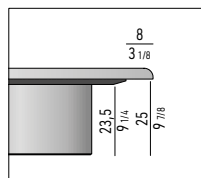

TAVOLINO CM 172,5X131 H20  
COFFEE TABLE CM 172,5X131 H20

TAVOLINO CM 172,5X131 H28  
COFFEE TABLE CM 172,5X131 H28

TAVOLINO CM 172,5X131 H36  
COFFEE TABLE CM 172,5X131 H36

TAVOLINO CM 206X101 H20  
COFFEE TABLE CM 206X101 H20

TAVOLINO CM 206X101 H28  
COFFEE TABLE CM 206X101 H28

TAVOLINO CM 206X101 H36  
COFFEE TABLE CM 206X101 H36

TAVOLINO | COFFEE TABLE  
CM 105X80 H24

TAVOLINI | COFFEE TABLES  
CM H 28

## PIANO NOCE CANALETTO | CANALETTO WALNUT TOP

TAVOLINO CM 105X80 H24  
COFFEE TABLE CM 105X80 H24

TAVOLINO CM 151,5X97 H20  
COFFEE TABLE CM 151,5X97 H20

TAVOLINO CM 151,5X97 H28  
COFFEE TABLE CM 151,5X97 H28