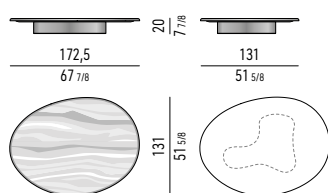

## PIANO TRAVERTINO | TRAVERTINE TOP

TAVOLINO CM 105X80 H24  
COFFEE TABLE CM 105X80 H24

TAVOLINO CM 151,5X97 H20  
COFFEE TABLE CM 151,5X97 H20

TAVOLINO CM 151,5X97 H28  
COFFEE TABLE CM 151,5X97 H28

TAVOLINO CM 151,5X97 H36  
COFFEE TABLE CM 151,5X97 H36

TAVOLINO CM 143X138 H20  
COFFEE TABLE CM 143X138 H20

TAVOLINO CM 143X138 H28  
COFFEE TABLE CM 143X138 H28

TAVOLINO CM 143X138 H36  
COFFEE TABLE CM 143X138 H36

TAVOLINO CM 172,5X131 H20  
COFFEE TABLE CM 172,5X131 H20

TAVOLINO CM 172,5X131 H28  
COFFEE TABLE CM 172,5X131 H28

TAVOLINO CM 172,5X131 H36  
COFFEE TABLE CM 172,5X131 H36

TAVOLINO CM 206X101 H20  
COFFEE TABLE CM 206X101 H20

TAVOLINO CM 206X101 H28  
COFFEE TABLE CM 206X101 H28