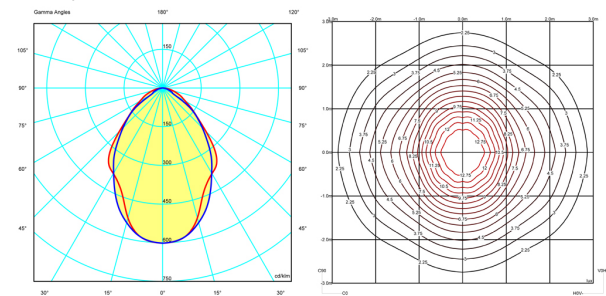

Photometric data

Efficiency : 100.00%

Coordinate system : C-G

Total flux : 207.44 lm

Maximum value : 601.68 cd/klm

Light position : C=0.00 G=0.00

Double symmetrical : 3

Isolux : Isolux (suelo)

Light position :

X=0.00m Y=0.00m Z=3.00m

Light rotation :