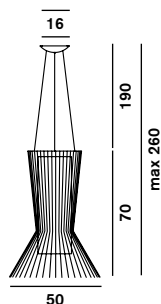

Materiali: alluminio verniciato e metallo

Colori: Ritmico nero, Vivace marrone, Assai oro

Emissione luminosa
semidiffusa e diretta in basso

Versioni

Allegretto ritmico

Peso

netto kg: 5,10
lordo kg: 6,80

Confezione

vol.m³: 0,143
n.colli: 2

Lampadine

– alogena 2x100W E27 PAR 30 30°

– LED 1x12W E27 PAR 30 25°

Certificazioni

Allegretto vivace

Peso

netto kg: 9,10
lordo kg: 10,80

Confezione

vol.m³: 0,141
n.colli: 2

Lampadine

– alogena 2x100W E27 PAR 30 30°

– LED 1x12W E27 PAR 30 25°

Certificazioni

Allegretto assai

Peso

netto kg: 11,30
lordo kg: 14,20

Confezione

vol.m³: 0,236
n.colli: 2

Lampadine

– alogena 2x100W E27 PAR 30 30°

– LED 1x12W E27 PAR 30 25°

Certificazioni

[disegni 2D/3D](#)
[curve fotometriche](#)
[istruzioni di montaggio](#)