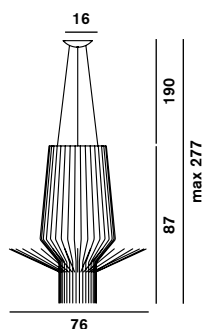

Allegretto, sospensione info tecniche

FOSCARINI

Descrizione

Lampada da sospensione a luce diffusa, diretta e indiretta. Il corpo luce è composto da una struttura in metallo cromato e aste in tondino pieno d'alluminio verniciati a polvere epossidiche. Le aste sono ancorate alla montatura da piccoli anelli in metallo. Dotata di tre cavi di sospensione in acciaio inossidabile e cavo elettrico trasparente. Rosone a soffitto con staffa di metallo zincato e copertura in ABS masterizzato cromato lucido. Disponibile kit per decentramento del rosone.

vol.m³: 0,143
n.colli: 2

Lampadine

– alogena 2x100W E27 PAR 30 30°

– LED 1x12W E27 PAR 30 25°

Certificazioni

Allegretto vivace

Peso

netto kg: 9,10
lordo kg: 10,80

Confezione

vol.m³: 0,141
n.colli: 2

Lampadine

– alogena 2x100W E27 PAR 30 30°

– LED 1x12W E27 PAR 30 25°

Certificazioni

Allegretto assai

Peso

netto kg: 11,30
lordo kg: 14,20

Confezione

vol.m³: 0,236
n.colli: 2

Lampadine

– alogena 2x100W E27 PAR 30 30°

– LED 1x12W E27 PAR 30 25°

Certificazioni

[disegni 2D/3D](#)
[curve fotometriche](#)
[istruzioni di montaggio](#)