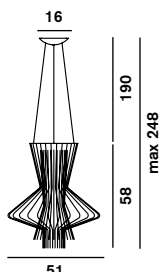

Allegretto, sospensione info tecniche

FOSCARINI

Descrizione

Lampada da sospensione a luce diffusa, diretta e indiretta. Il corpo luce è composto da una struttura in metallo cromato e aste in tondino pieno d'alluminio verniciati a polvere epossidiche. Le aste sono ancorate alla montatura da piccoli anelli in metallo. Dotata di tre cavi di sospensione in acciaio inossidabile e cavo elettrico trasparente. Rosone a soffitto con staffa di metallo zincato e copertura in ABS masterizzato cromato lucido. Disponibile kit per decentramento del rosone.

Materiali: alluminio verniciato e metallo

Colori: Ritmico nero, Vivace marrone, Assai oro

Emissione luminosa
semidiffusa e diretta in basso

Versioni

Allegretto ritmico

Peso

netto kg: 5,10
lordo kg: 6,80

Confezione

vol.m³: 0,143
n.colli: 2

Lampadine

– alogena 2x100W E27 PAR 30 30°

– LED 1x12W E27 PAR 30 25°

Certificazioni

Allegretto vivace

Peso

netto kg: 9,10
lordo kg: 10,80

Confezione

vol.m³: 0,141
n.colli: 2

Lampadine

– alogena 2x100W E27 PAR 30 30°

– LED 1x12W E27 PAR 30 25°

Certificazioni

Allegretto assai

Peso