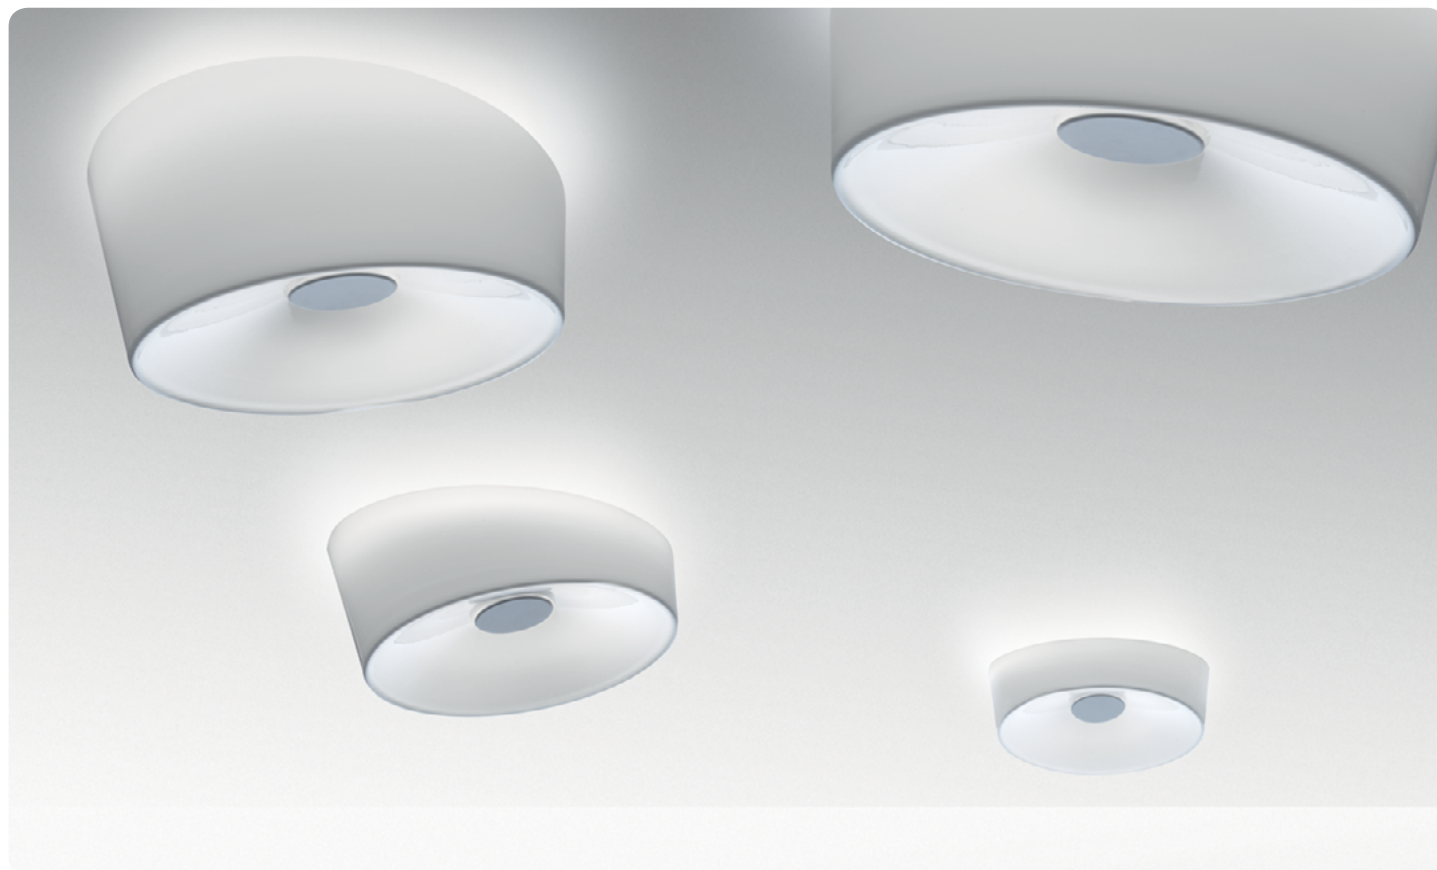

Lumiere XXL+XXS, soffitto design Rodolfo Dordoni 2010

FOSCARINI

La lampada a soffitto Lumiere XXL e XXS caratterizza lo spazio con il proprio dinamismo, grazie alle geometrie essenziali ed inedite realizzate con sapienza artigianale dai maestri vetrai. Il movimento è dato dalle linee decise e dall'orientamento della superficie superiore del diffusore, obliqua rispetto al piano di appoggio, grazie ad un taglio che seziona il vetro in modo sorprendente ed originale.

Utilizzando le due misure in composizione o semplicemente orientando il vetro in maniera diversa, è possibile creare un gioco di equilibrate e vivaci composizioni.

Lumiere XXL+XXS, soffitto

info tecniche

FOSCARINI

Descrizione

Lampada da parete o soffitto a luce diffusa. Diffusore in vetro incamiciato soffiato a bocca finitura lucida dal taglio obliquo. Montatura ed elemento centrale, che funge da blocca-vetro, in metallo verniciato a polveri epossidiche, alimentatore elettronico. Versione XXL disponibile anche nella versione dimmerabile (1x55W).

Materiali: vetro soffiato e metallo

Colori: bianco

Emissione luminosa diffusa

Versioni

Lumiere XXL

Peso

netto kg: 3,40
lordo kg: 4,50

Confezione
vol.m³: 0,063
n.colli: 2