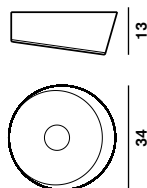

FOSCARINI

Descrizione

Lampada da parete o soffitto a luce diffusa. Diffusore in vetro incamiciato soffiato a bocca finitura lucida dal taglio obliquo. Montatura ed elemento centrale, che funge da blocca-vetro, in metallo verniciato a polveri epossidiche, alimentatore elettronico. Versione XXL disponibile anche nella versione dimmerabile (1x55W).

Materiali: vetro soffiato e metallo

Colori: bianco

Emissione luminosa diffusa

Versioni

Lumiere XXL

Peso

netto kg: 3,40
lordo kg: 4,50

Confezione
vol.m³: 0,063
n.colli: 2