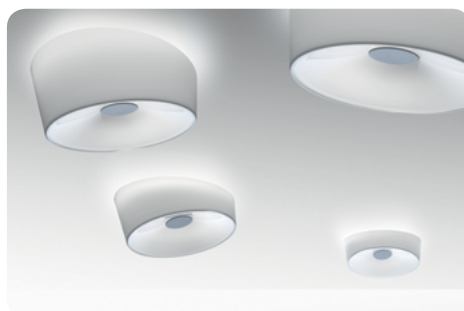

Lumiere XXL+XXS, soffitto

info tecniche

FOSCARINI

Descrizione

Lampada da parete o soffitto a luce diffusa. Diffusore in vetro incamiciato soffiato a bocca finitura lucida dal taglio obliquo. Montatura ed elemento centrale, che funge da blocca-vetro, in metallo verniciato a polveri epossidiche, alimentatore elettronico. Versione XXL disponibile anche nella versione dimmerabile (1x55W).

Materiali: vetro soffiato e metallo

Colori: bianco

Emissione luminosa diffusa

Versioni

Lumiere XXL

Peso

netto kg: 3,40
lordo kg: 4,50

Confezione
vol.m³: 0,063
n.colli: 2

Lampadine

– fluorescente 1x40W + 1x22W 2GX13
alimentatore elettronico

Certificazioni

Lumiere XXS

Peso

netto kg: 1,80
lordo kg: 2,40

Confezione
vol.m³: 0,025
n.colli: 2

Lampadine

– fluorescente 2x18W G24q-2
alimentatore elettronico

Certificazioni

[disegni 2D/3D](#)
[curve fotometriche](#)
[istruzioni di montaggio](#)

area download