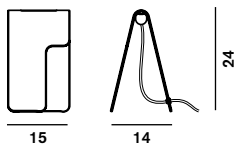

Tua, tavolo info tecniche

FOSCARINI

Descrizione

Lampada da tavolo a luce diretta. Diffusore composto da una unica lastra di alluminio tagliata a laser, piegata e verniciata bianca a liquido, bordo arrotondato coniato a stampo. Sul cavo bianco è posizionato l'interruttore on/off. Con packaging regalo.

Materiali: alluminio verniciato

Colori: bianco

Emissione luminosa

semidiffusa e diretta in basso

Peso

netto kg: 0,90
lordo kg: 1,30

Confezione
vol.m³: 0,008
n.colli: 1

Lampadine

– alogena energy saver 1x33W G9

Lunghezza cavo

Certificazioni

☐ ▽ CE IP 20

disegni 2D/3D
curve fotometriche
istruzioni di montaggio

area download

Tua, tavolo designer

FOSCARINI