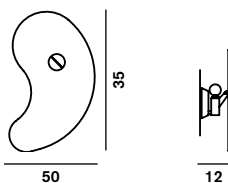

Versioni

Bit 1