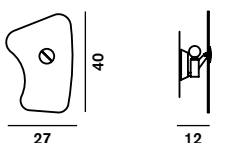

Bit, parete info tecniche

FOSCARINI

Descrizione

Lampada da parete a luce riflessa e diffusa. Montatura e rosone a parete in metallo verniciato a polveri epossidiche. Diffusore in vetro verniciato colorato o bianco satinato, disponibili in 5 forme di misure e colore diversi fissati alla montatura mediante blocca-vetro decorativo in metallo verniciato a polveri epossidiche. La lampada è dotata di cablaggio trasparente con spina e interruttore on/off sul cavo.

Materiali: vetro verniciato e metallo verniciato

Colori: Bit 1 rosso o bianco; Bit 2 blu o bianco; Bit 3 bianco; Bit 4 verde o bianco; Bit 5 arancio o bianco

Emissione luminosa
semidiffusa e riflessa

Versioni

Bit 1

Peso

netto kg: 1,70
lordo kg: 2,60

Confezione
vol.m³: 0,045
n.colli: 2

Lampadine

– alogena energy saver 1x46W E14

– fluorescente compatta 1x12W E14

Lunghezza cavo

Certificazioni

Bit 2

Bit 3

Bit 4

Bit 5

disegni 2D/3D
curve fotometriche
istruzioni di montaggio

area download