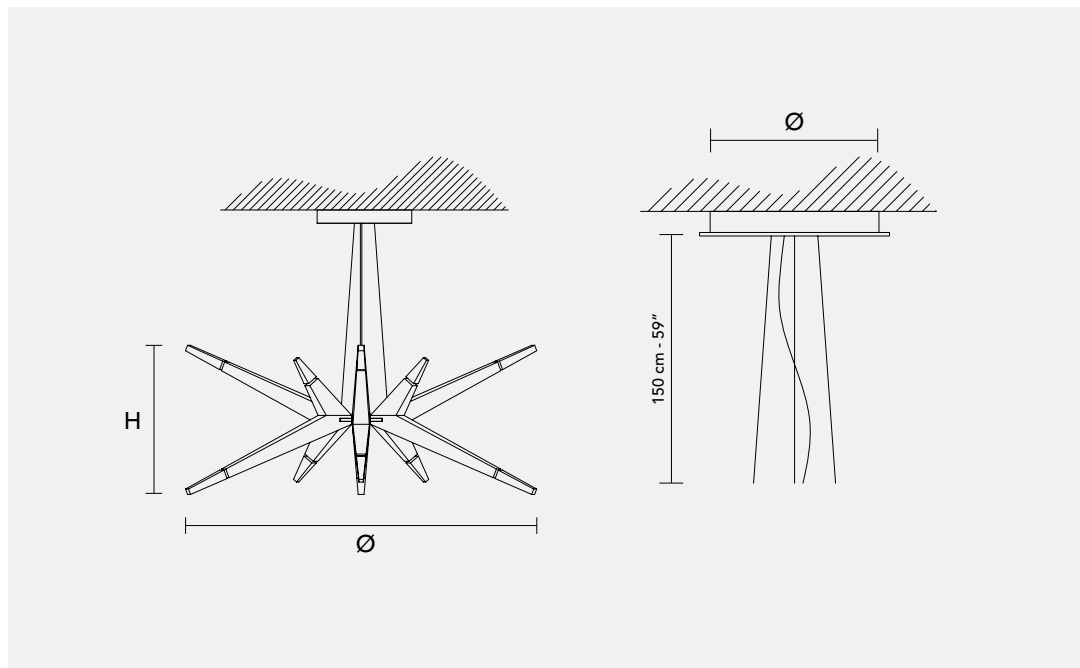

FLASHWOOD S12 140

Design by: Studio Eggs

Lampada a LED con bracci in legno di rovere naturale; struttura centrale e diffusori in metacrilato opaco. Nella versione Flashwhite il legno di rovere è verniciato in bianco.

LED lamp with arms made in natural oak; central frame and diffusers made of mat methacrylate. The Flashwhite version comes with white painted oak.

LED-Leuchter mit Armen aus Eichenholz natur. Mittlere Struktur und Diffusoren aus mattem Methacrylat. Bei der Ausführung Flashwhite ist das Eichenholz weiß lackiert.

Lampe à Leds avec des bras en bois de chêne rovere naturel; structure centrale et diffuseurs en méthacrylate opaque. Dans la version Flashwhite, le bois de chêne rovere est peint en blanc.

Лампа со светодиодными лампочками и рожками из натурального дуба; Центральный каркас и рассеиватели из матового метакрилата. В версии Flashwhite древесина дуба покрашена в белый цвет.

H 55 cm
21.65"

Ø 140 cm
55.12"

Peso: 00 kg Imballo: 00 m³
Weight: 00 lb Packing: 00 ft³

Rosone: Metallo verniciato Ø 24 cm
Canopy: Painted Metal Ø 9.44"

LED 12 x LED x 6W max 3000°K

MATERIALI MATERIALS

Legno