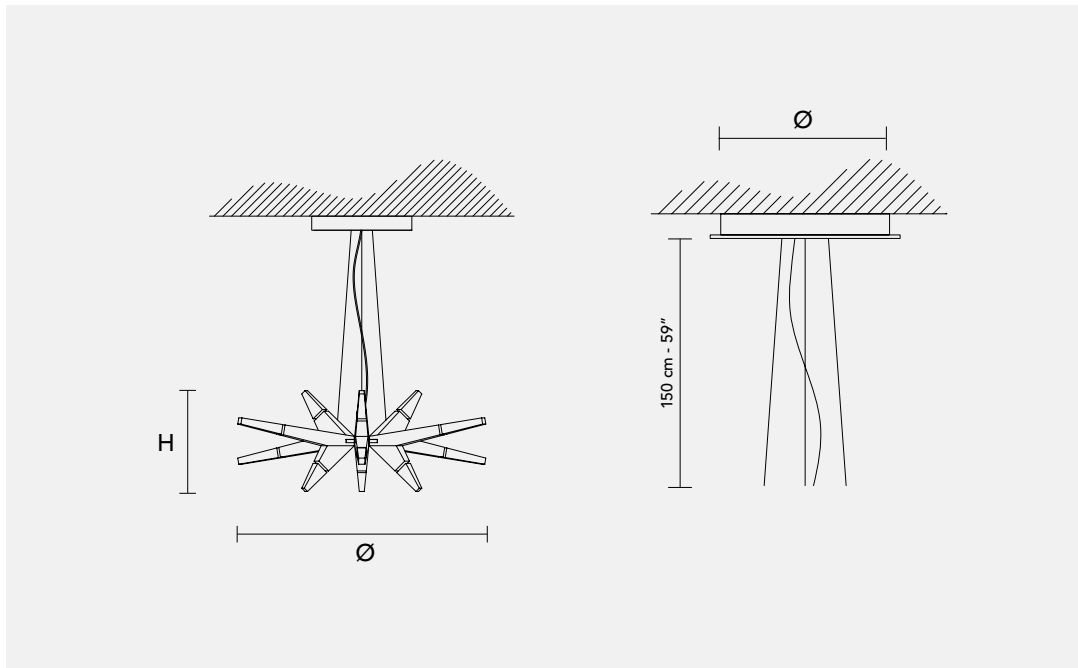

FLASHWOOD S12 90

Design by: Studio Eggs

Lampada a LED con bracci in legno di rovere naturale; struttura centrale e diffusori in metacrilato opaco. Nella versione Flashwhite il legno di rovere è verniciato in bianco.

LED lamp with arms made in natural oak; central frame and diffusers made of mat methacrylate. The Flashwhite version comes with white painted oak.

LED-Leuchter mit Armen aus Eichenholz natur. Mittlere Struktur und Diffusoren aus mattem Methacrylat. Bei der Ausführung Flashwhite ist das Eichenholz weiß lackiert.

Lampe à Leds avec des bras en bois de chêne rovere naturel; structure centrale et diffuseurs en méthacrylate opaque. Dans la version Flashwhite, le bois de chêne rovere est peint en blanc.

Лампа со светодиодными лампочками и рожками из натурального дуба; Центральный каркас и рассеиватели из матового метакрилата. В версии Flashwhite древесина дуба покрашена в белый цвет.

H 35 cm
13.77"

Ø 90 cm
35.43"

Peso: 00 kg **Imballo:** 00 m³
Weight: 00 lb **Packing:** 00 ft³

Rosone: Metallo verniciato Ø 24 cm
Canopy: Painted Metal Ø 9.44"

LED 12 x LED x 6W max 3000°K

MATERIALI MATERIALS