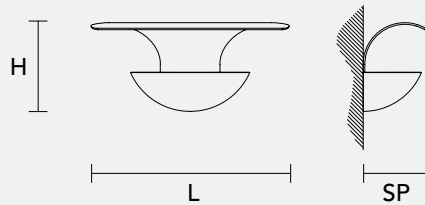

BLOSSOMY A1

Design by: Cambia, Scatena, Turini

Lampada a luce indiretta con petali in alluminio verniciato; fonte luminosa nascosta nella coppa in metallo verniciato.

Indirect light lamp with painted aluminium petals; luminous source hidden in the painted metal cup.

Lampe mit indirektem Licht, mit Blütenblättern aus lackiertem Aluminium; die Lichtquelle ist in der Schale aus lackiertem Metall verborgen.

Lampe à lumière indirecte avec des pétales en aluminium verni ; source lumineuse cachée dans la coupe en métal verni.

Лампа с непрямым светом с лепестками из лакированного алюминия; Источник света спрятан в плафоне из лакированного металла.

H 16 cm 6.29" **SP** 12 cm 4.72"

L 38 cm 14.96"

Peso: 00 kg **Imballo:** 00 m³
Weight: 00 lb **Packing:** 00 ft³