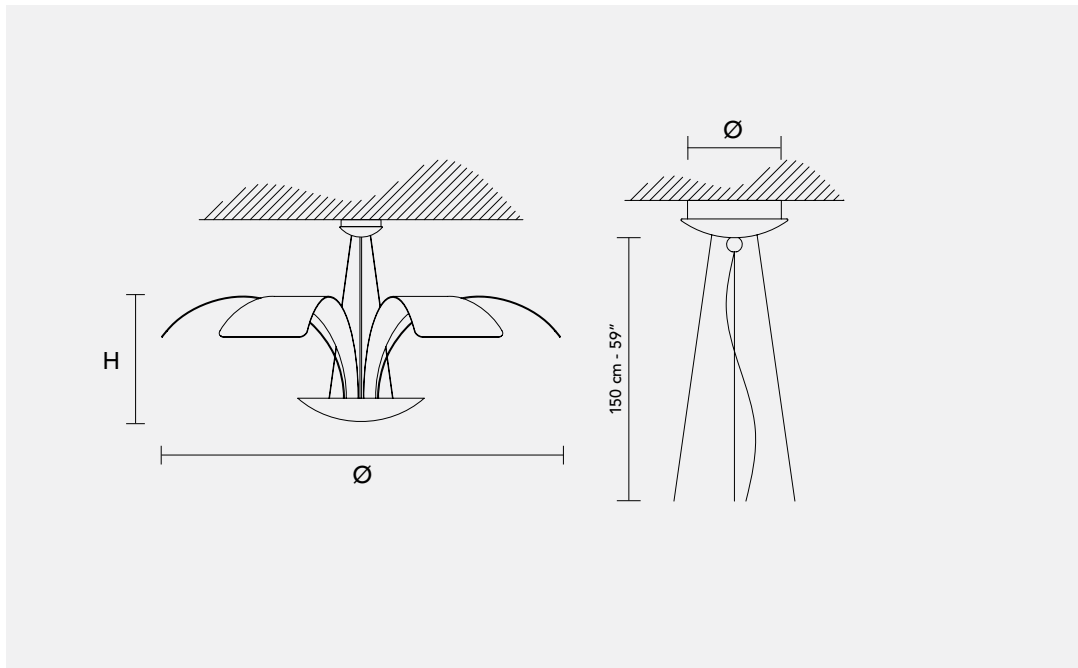

BLOSSOMY S3 120

Design by: Cambia, Scatena, Turini

Lampada a luce indiretta con petali in alluminio verniciato; fonte luminosa nascosta nella coppa in metallo verniciato.

Indirect light lamp with painted aluminium petals; luminous source hidden in the painted metal cup.

Lampe mit indirektem Licht, mit Blütenblättern aus lackiertem Aluminium; die Lichtquelle ist in der Schale aus lackiertem Metall verborgen.

Lampe à lumière indirecte avec des pétales en aluminium verni ; source lumineuse cachée dans la coupe en métal verni.

Лампа с непрямым светом с лепестками из лакированного алюминия; Источник света спрятан в плафоне из лакированного металла.

H 40 cm
15.75"

Ø 120 cm
47.24"

Peso: 00 kg **Imballo:** 00 m³
Weight: 00 lb **Packing:** 00 ft³

Rosone: Metallo verniciato Ø 14,5 cm
Canopy: Painted Metal Ø 5.70"

3 x R7s 78mm x 100W max
Alogena
Halogen