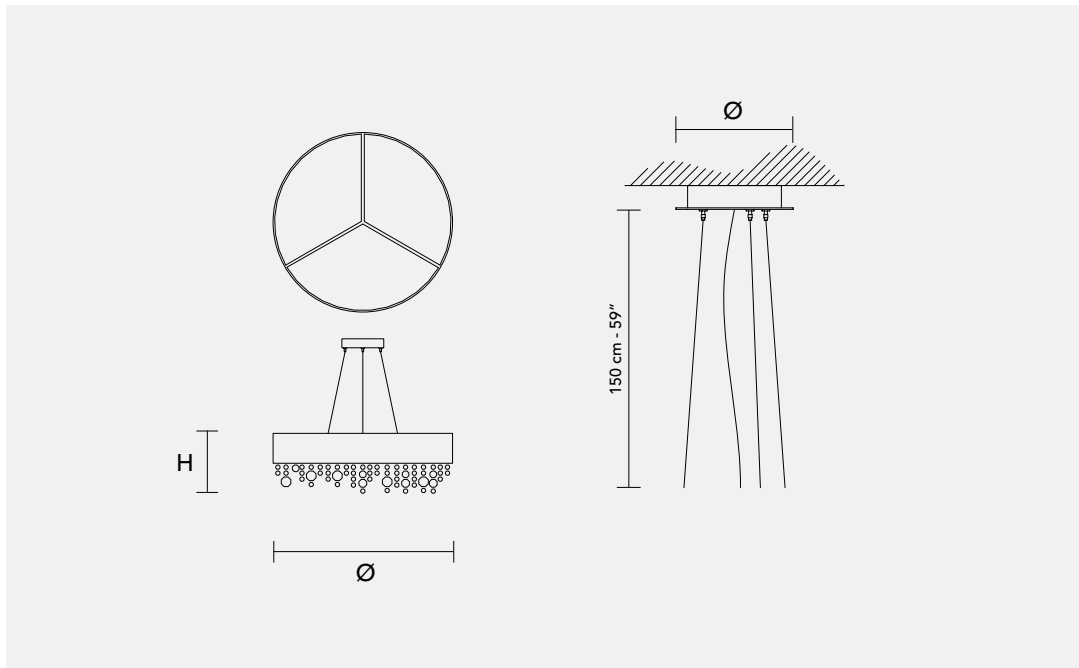

OLÀ S6 60

Design by: Fly Design Studio

Lampada con struttura in metallo verniciato, pendagli in vetro Italiano verniciato.

Powder coated metal frame, coated Italian-glass pendants.

Lampe mit lackierter Metallstruktur, Gehänge aus lackiertem italienischem Glas.

Lampe avec structure en métal verni, breloques en verre italien verni.

Лампа с каркасом из лакированного металла, подвески из итальянского крашеного стекла.

H 20 cm
7.87"

Ø 60 cm
23.70"

Peso: 00 kg **Imballo:** 00 m³
Weight: 00 lb **Packing:** 00 ft³

Rosone: Metallo verniciato Ø 15 cm
Canopy: Painted Metal Ø 5.90"

💡 6 x E27 x 60W max
Incandescenza
Incandescent

USA: 6 x E26 x 60W max

MATERIALI MATERIALS

GLASS

Pendagli in vetro Italiano verniciato.
Pendants in painted Italian glass.