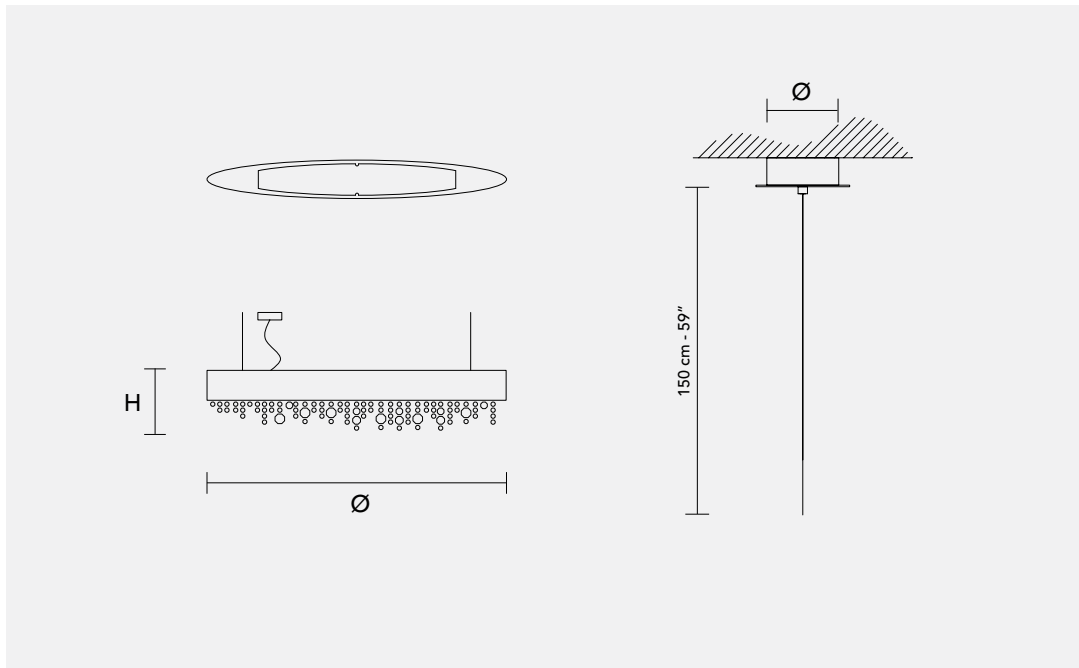

# OLÀ S4 OV 100

Design by: Fly Design Studio

**Lampada con struttura in metallo verniciato, pendagli in vetro Italiano verniciato.**

Powder coated metal frame, coated Italian-glass pendants.

Lampe mit lackierter Metallstruktur, Gehänge aus lackiertem italienischem Glas.

Lampe avec structure en métal verni, breloques en verre italien verni.

Лампа с каркасом из лакированного металла, подвески из итальянского крашеного стекла.

H 20 cm  
7.87"

Ø 100x13 cm  
39.40"x5.10"

**Peso:** 00 kg      **Imballo:** 00 m<sup>3</sup>  
**Weight:** 00 lb      **Packing:** 00 ft<sup>3</sup>

**Rosone:** Metallo verniciato Ø 10 cm  
**Canopy:** Painted Metal Ø 3.93"

💡 4 x E14 x 40W max  
Incandescenza  
Incandescent

USA: 4 x E12 x 40W max