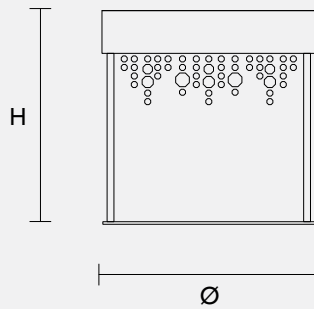

OLÀ TL2

Design by: Fly Design Studio

Lampada con struttura in metallo verniciato, pendagli in vetro Italiano verniciato.

Powder coated metal frame, coated Italian-glass pendants.

Lampe mit lackierter Metallstruktur, Gehänge aus lackiertem italienischem Glas.

Lampe avec structure en métal verni, breloques en verre italien verni.

Лампа с каркасом из лакированного металла, подвески из итальянского крашеного стекла.

H 50 cm
19.70"

Ø 50 cm
19.70"

Peso: 00 kg **Imballo:** 00 m³
Weight: 00 lb **Packing:** 00 ft³