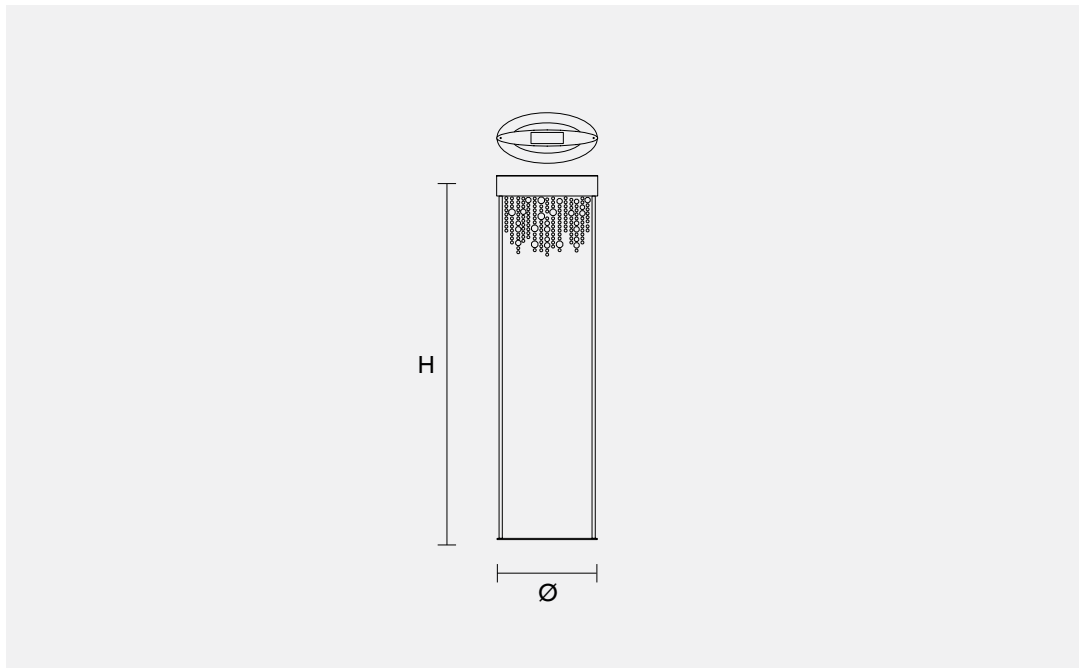

OLÀ STL2

Design by: Fly Design Studio

Lampada con struttura in metallo verniciato, pendagli in vetro Italiano verniciato.

Powder coated metal frame, coated Italian-glass pendants.

Lampe mit lackierter Metallstruktur, Gehänge aus lackiertem italienischem Glas.

Lampe avec structure en métal verni, breloques en verre italien verni.

Лампа с каркасом из лакированного металла, подвески из итальянского крашеного стекла.

H 180 cm
70.90"

Ø 50 cm
19.70"

Peso: 00 kg **Imballo:** 00 m³
Weight: 00 lb **Packing:** 00 ft³

 2 x E27 x 60W max
Incandescenza
Incandescent

USA: 2 x E26 x 60W max

MATERIALI MATERIALS

GLASS

Pendagli in vetro Italiano verniciato.
Pendants in painted Italian glass.

WH-M
Bianco Opaco

BRONZE
Bronzo Opaco